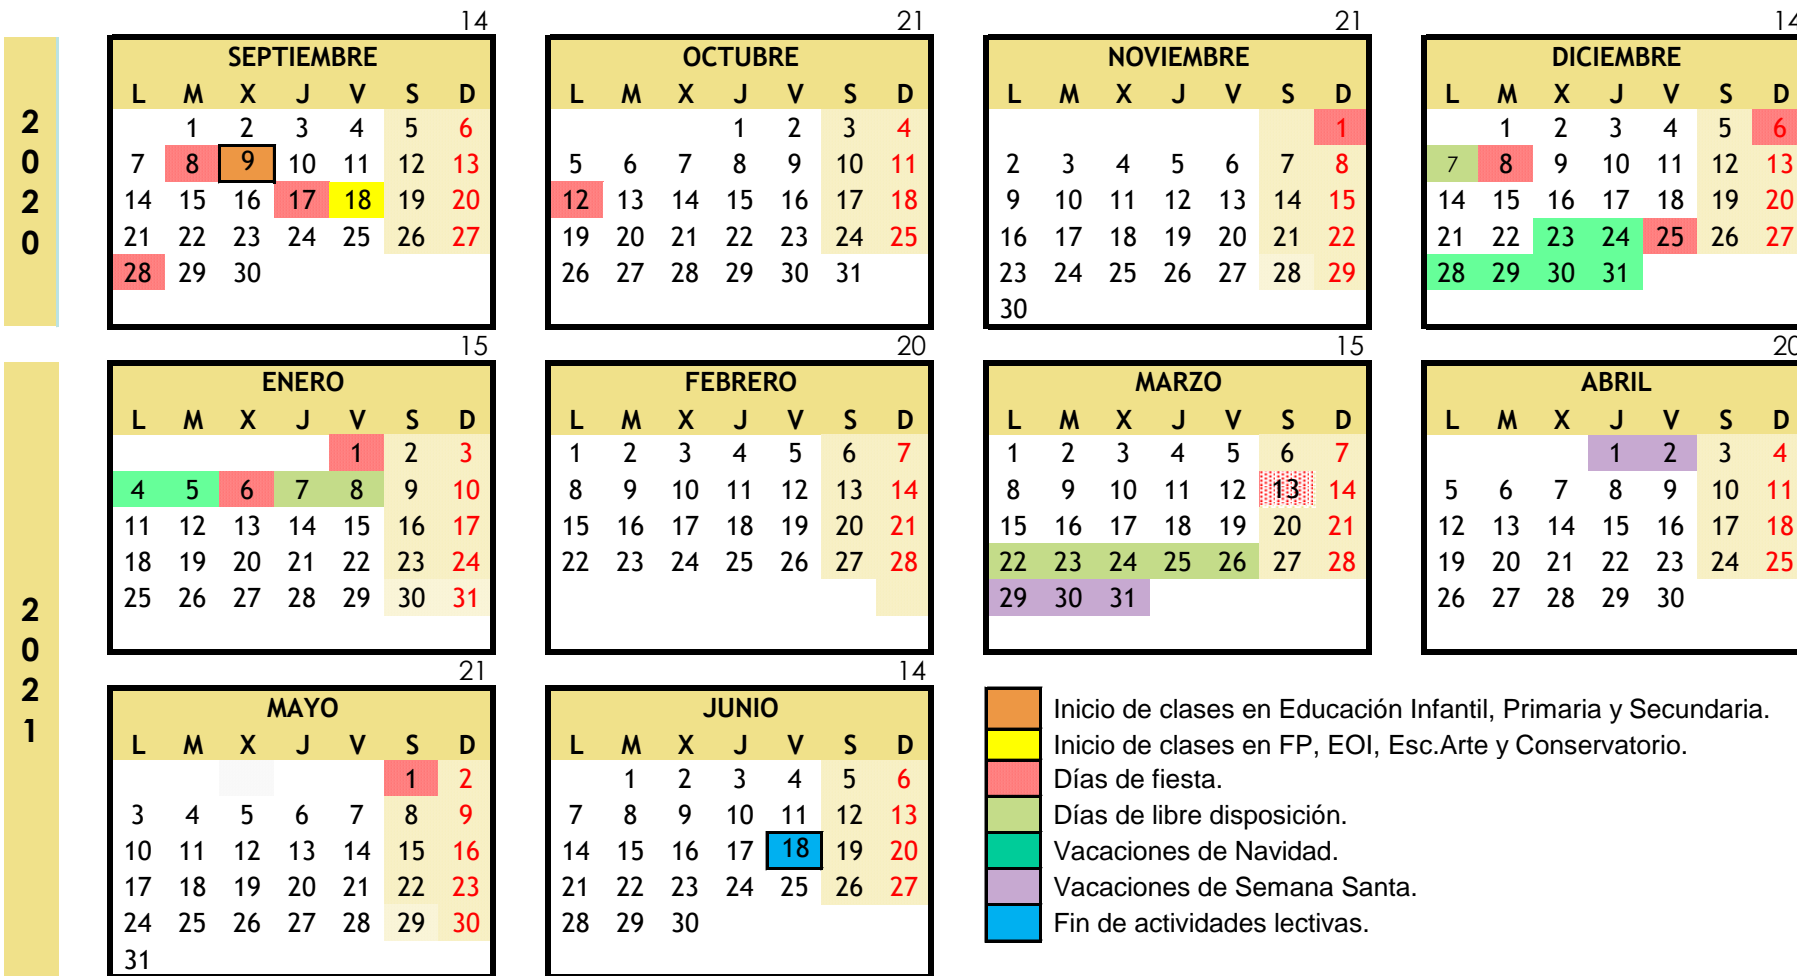

MINISTERIO DE EDUCACIÓN Y
FORMACIÓN PROFESIONAL

CALENDARIO ESCOLAR 2020-2021

Dirección Provincial
MELILLA

- Inicio de clases en Educación Infantil, Primaria y Secundaria.
- Inicio de clases en FP, EOI, Esc.Arte y Conservatorio.
- Días de fiesta.
- Días de libre disposición.
- Vacaciones de Navidad.
- Vacaciones de Semana Santa.
- Fin de actividades lectivas.