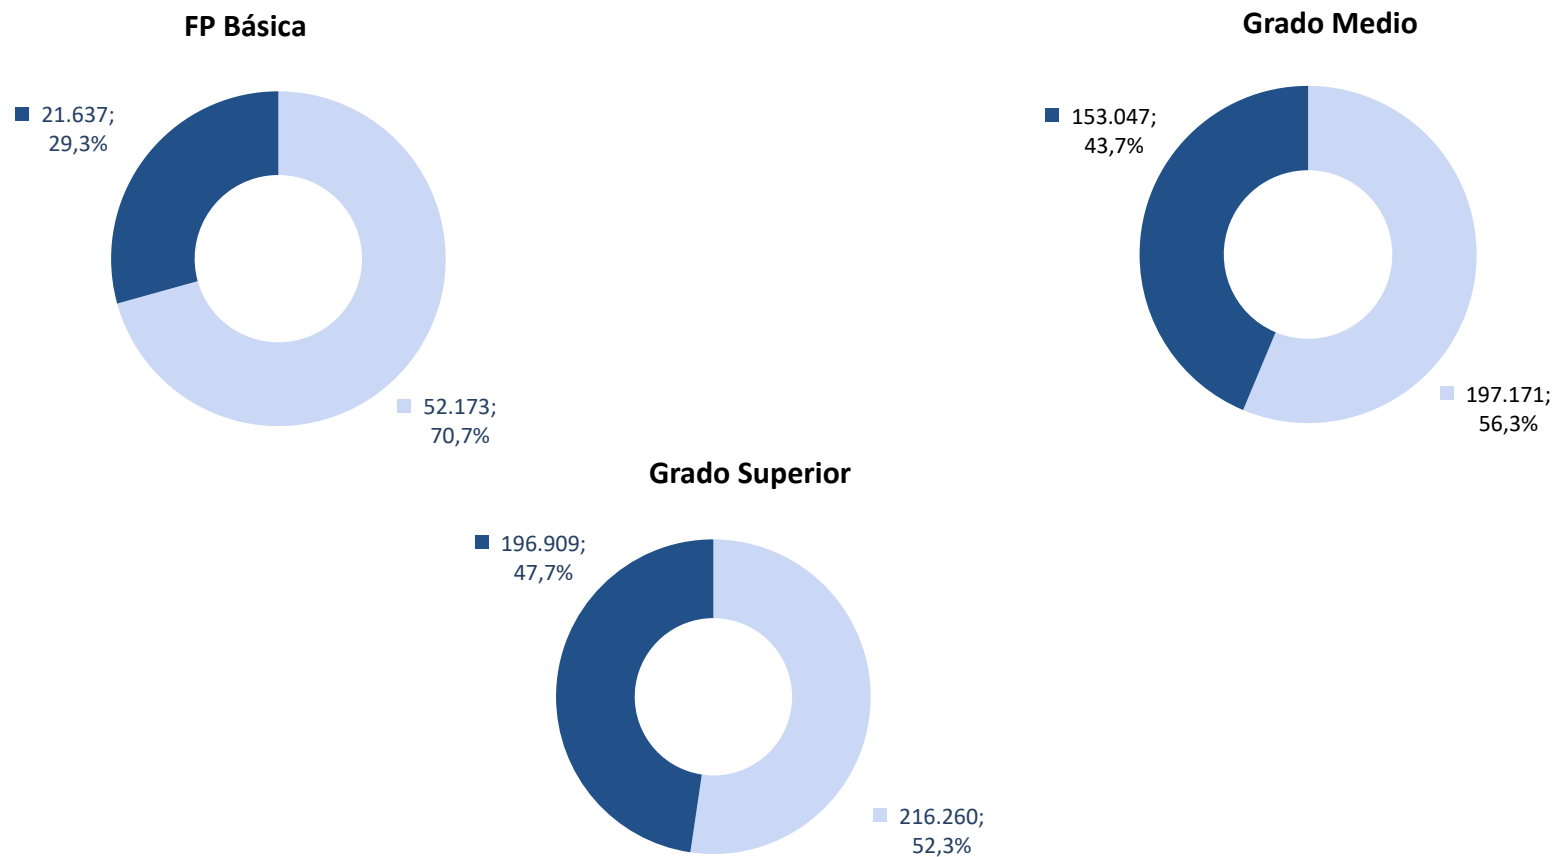

Porcentaje y valores absolutos de alumnado matriculado en enseñanzas de Formación Profesional. Curso 2018-2019

Fuente: Estadística de las Enseñanzas no universitarias. Alumnado matriculado. MEFP

Nota: Detalles metodológicos, información ampliada, y posteriores actualizaciones se encuentran disponibles en: <http://www.educacionyfp.gob.es/servicios-al-ciudadano/estadisticas/no-universitaria/alumnado/matriculado.html>