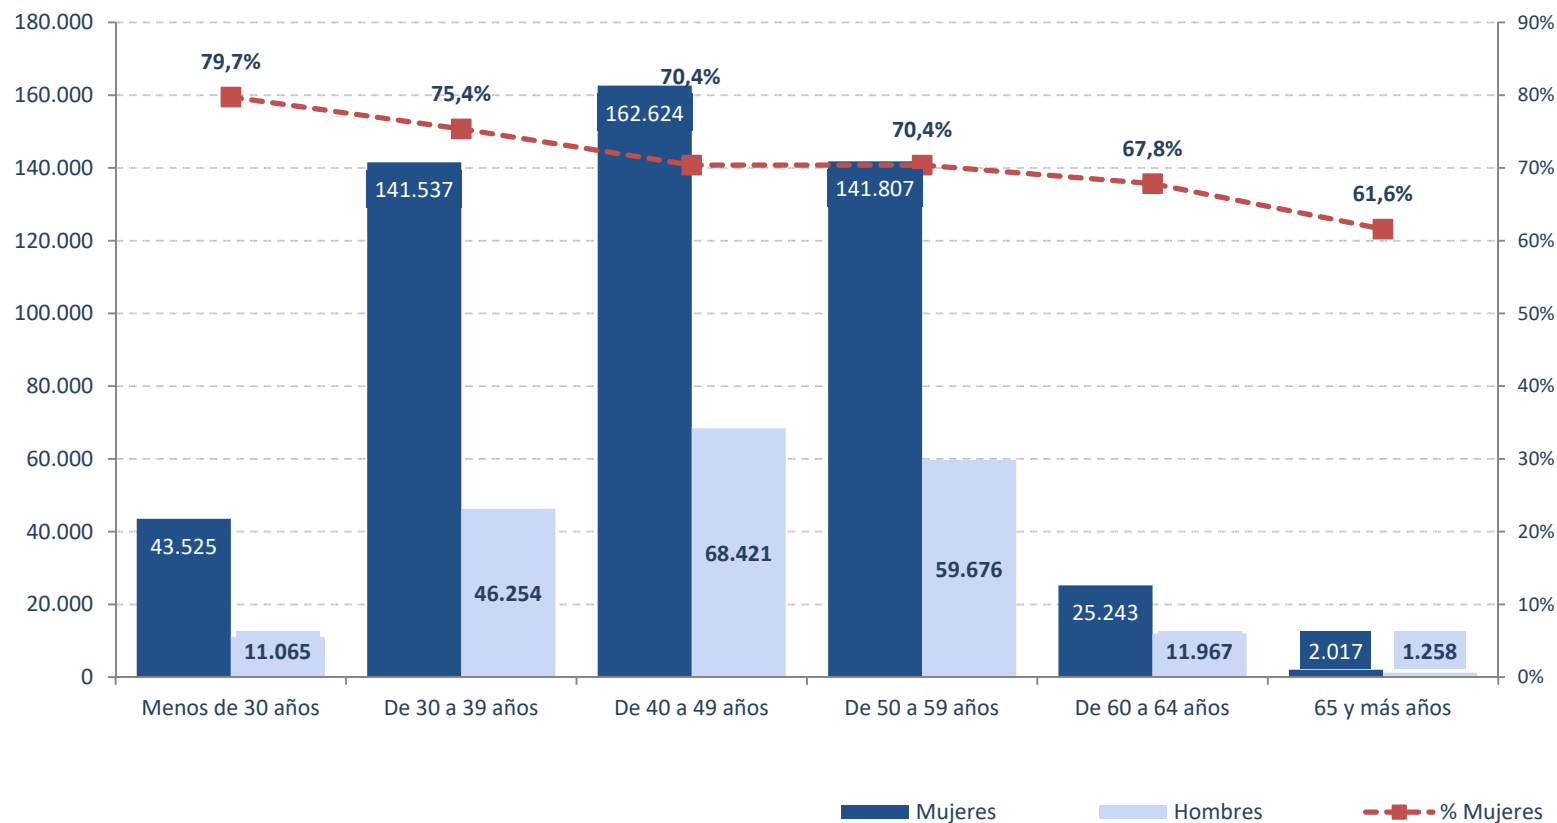

Profesorado de Enseñanzas de Régimen General no universitarias por sexo y edad. Curso 2018-2019

Valores absolutos

Porcentaje de mujeres

Fuente: Estadísticas de las Enseñanzas no Universitarias. Series de profesorado. MEFP