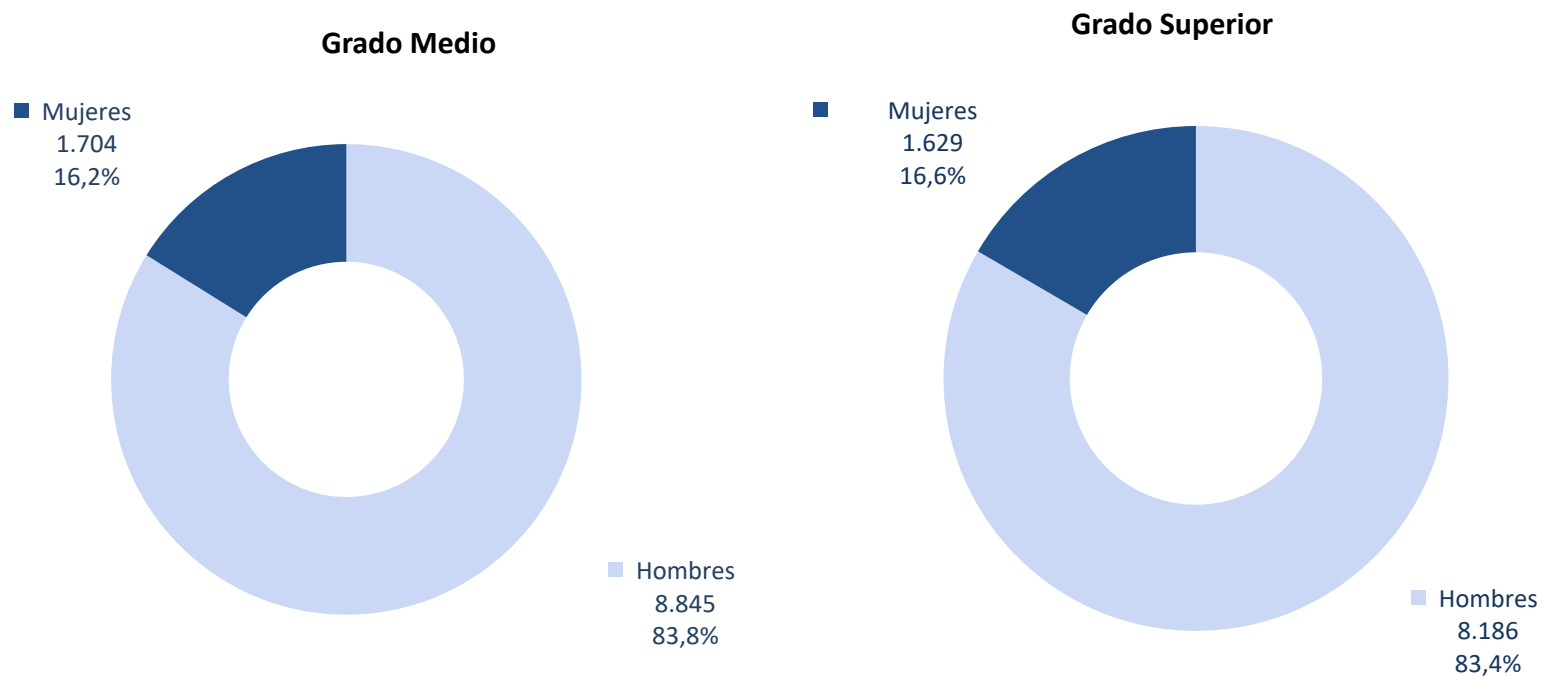

Distribución porcentual de alumnado matriculado en Enseñanzas Deportivas según sexo y grado. Curso 2019-2020

Fuente: Estadística de las Enseñanzas no universitarias. Alumnado matriculado. MEFP

Nota: Detalles metodológicos, información ampliada, y posteriores actualizaciones se encuentran disponibles en: