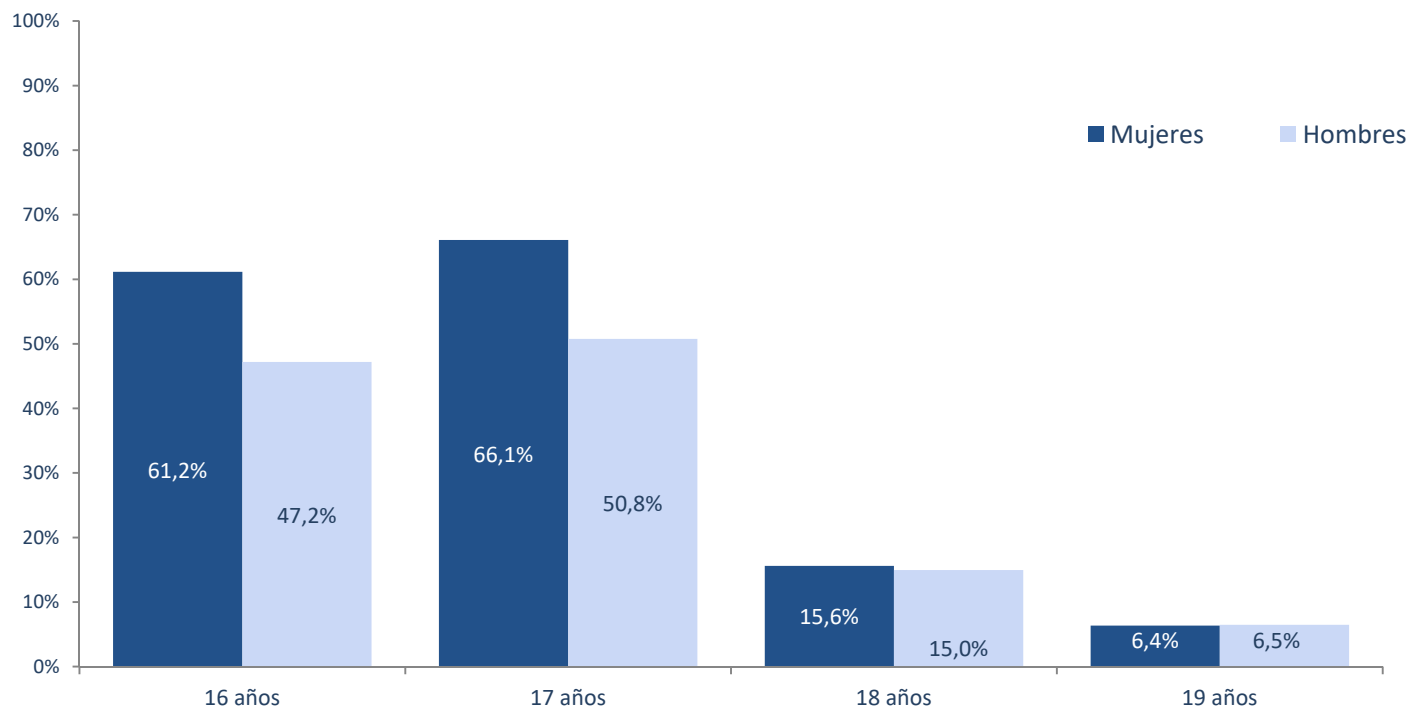

Tasa neta de escolarización en Bachillerato en edades significativas por sexo. Curso 2018-2019

Fuente: Estadística de las Enseñanzas no universitarias. Alumnado matriculado. MEFP

Nota: Detalles metodológicos, información ampliada, y posteriores actualizaciones se encuentran disponibles en:
<http://www.educacionyfp.gob.es/servicios-al-ciudadano/estadisticas/no-universitaria/alumnado/matriculado.html>