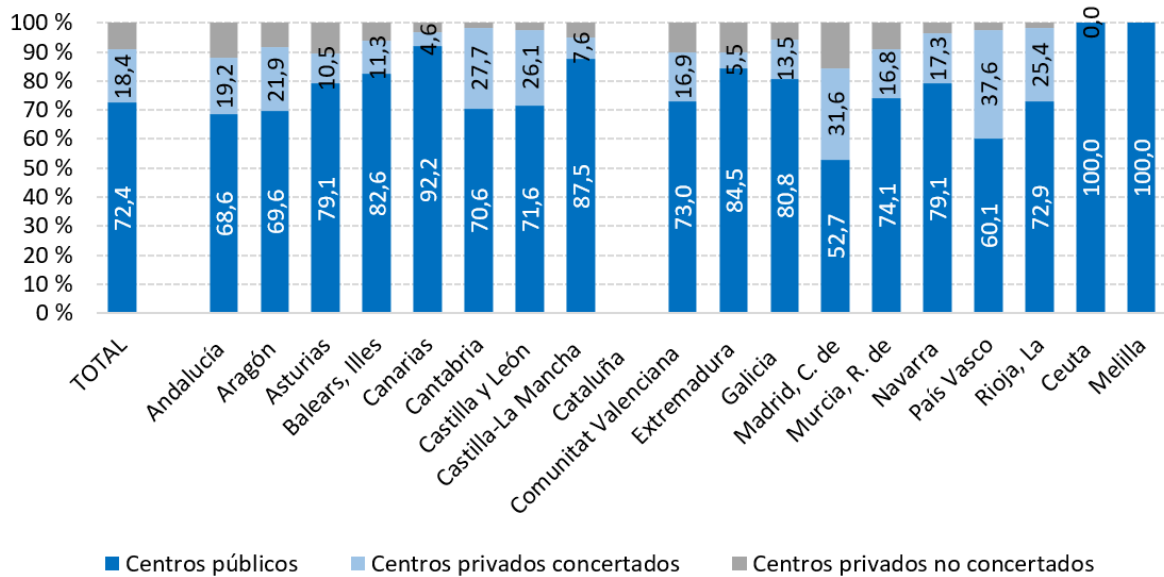

Porcentaje de centros de FP de Grado Medio según titularidad por Comunidad Autónoma

Fuente: Elaboración Eurydice España-REDIE a partir de la Estadística de las Enseñanzas no universitarias de la Subdirección General de Estadística y Estudios: [Centros y servicios educativos. Curso 2021-2022](#)