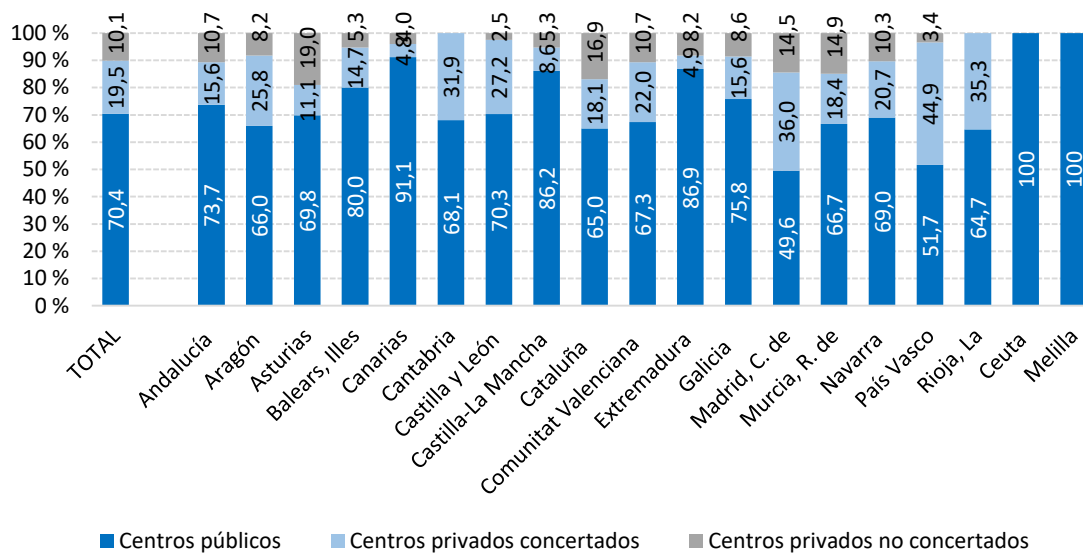

Porcentaje de centros de FP de Grado Medio según titularidad por comunidad autónoma

Fuente: Elaboración Eurydice España-REDIE a partir de la Estadística de las Enseñanzas no universitarias de la Subdirección General de Estadística y Estudios: [Centros y servicios educativos. Curso 2018-2019](#)