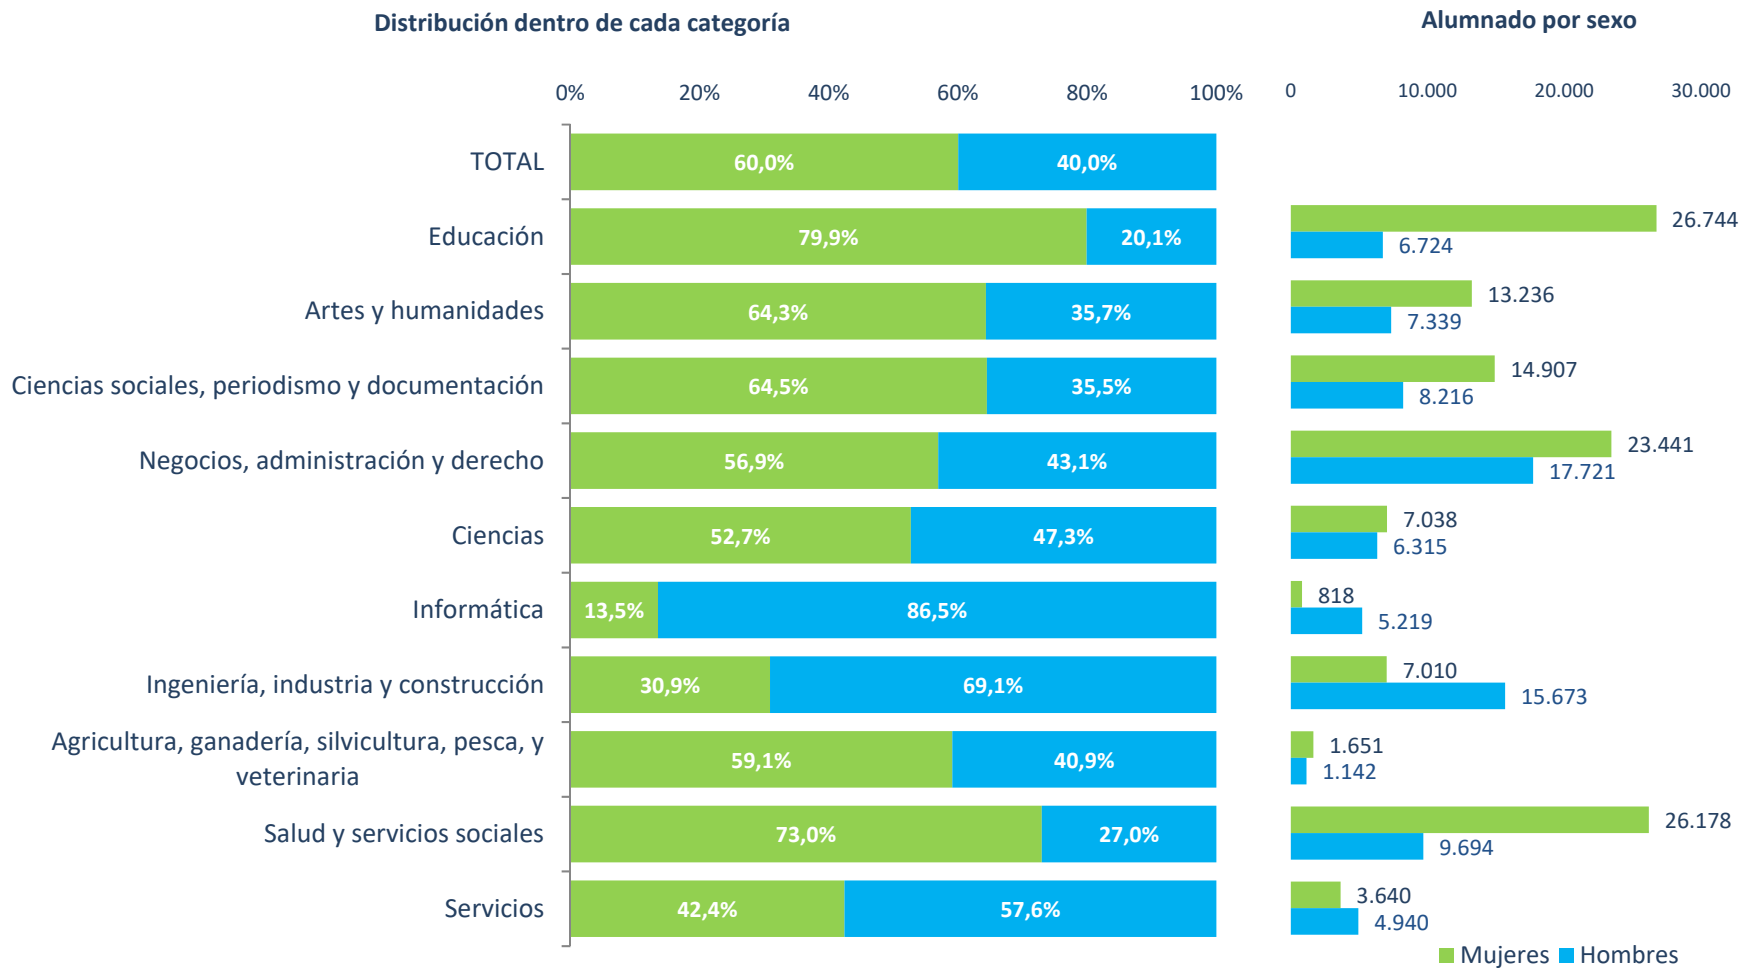

### Estudiantes egresados en estudios de Grado <sup>(1)</sup> según sexo y ámbito de estudio. Curso 2020-2021

(1) No incluye al alumnado de titulaciones de primer y segundo ciclo  
 Fuente: Sistema Integrado de Información Universitaria (SIIU). Ministerio de Universidades  
 Nota: Detalles metodológicos, información ampliada, y posteriores actualizaciones se encuentran disponibles en:  
<https://www.universidades.gob.es/estadistica-de-estudiantes/>