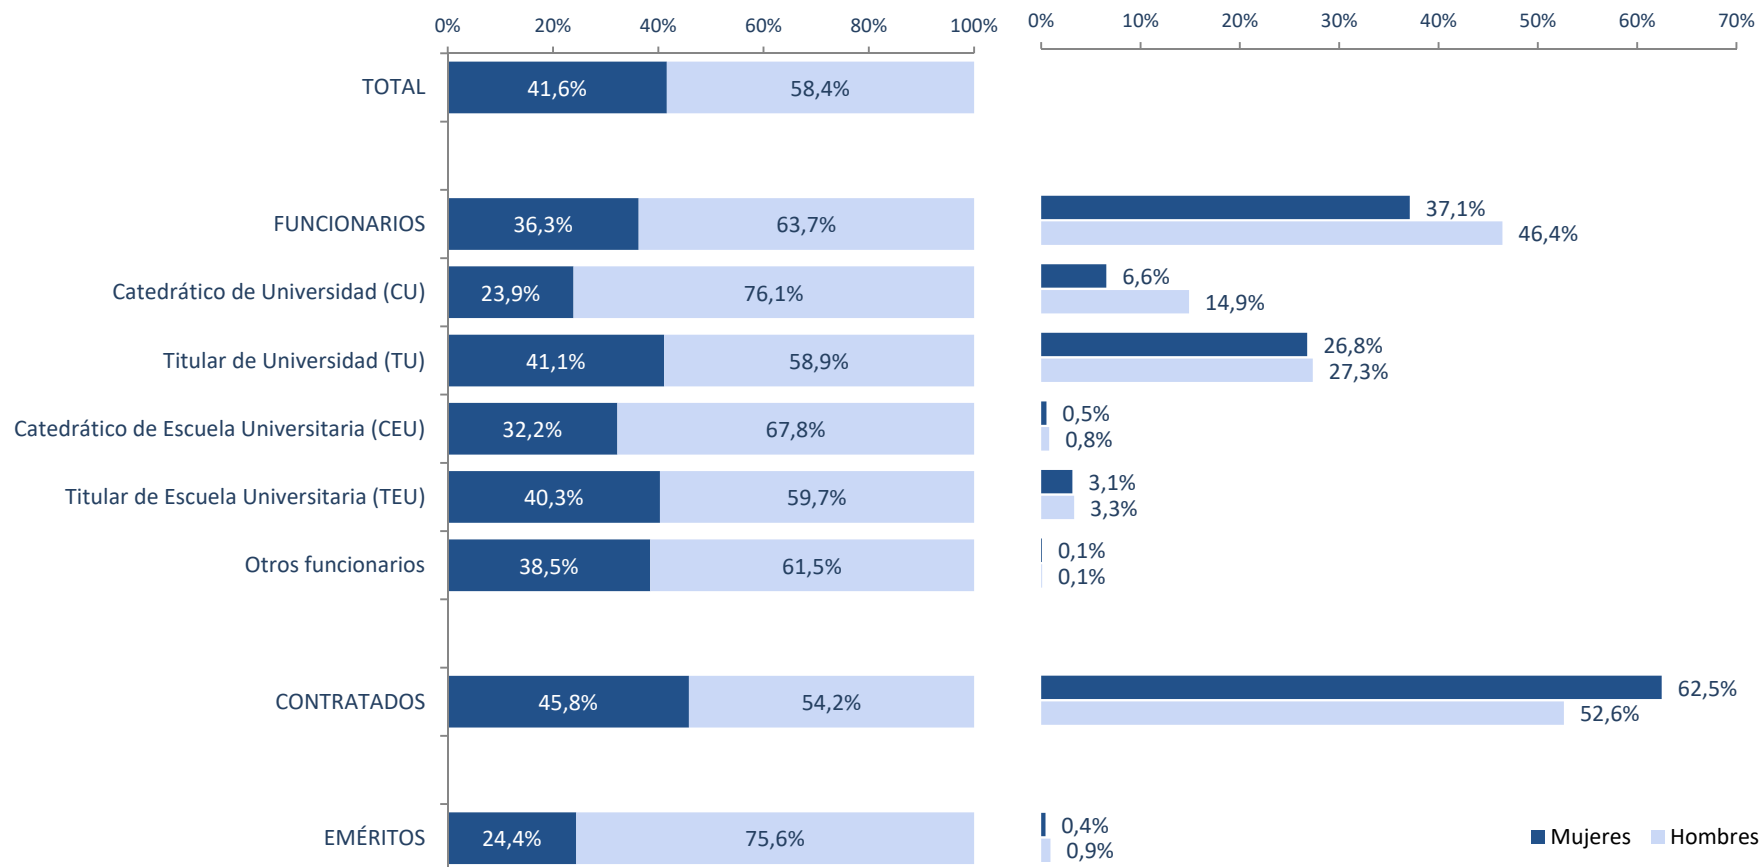

## Porcentaje y distribución del profesorado (PDI) en centros propios de universidades públicas según sexo y categoría de personal. Curso 2018-2019

Fuente: Estadísticas Universitarias. Estadística de personal de las universidades (EPU). MECD  
 Nota: Detalles metodológicos, información ampliada y actualizaciones se encuentran disponibles en:  
<http://www.educacionfp.gob.es/servicios-al-ciudadano/estadisticas/universitaria/estadisticas/personal-universitario.html>