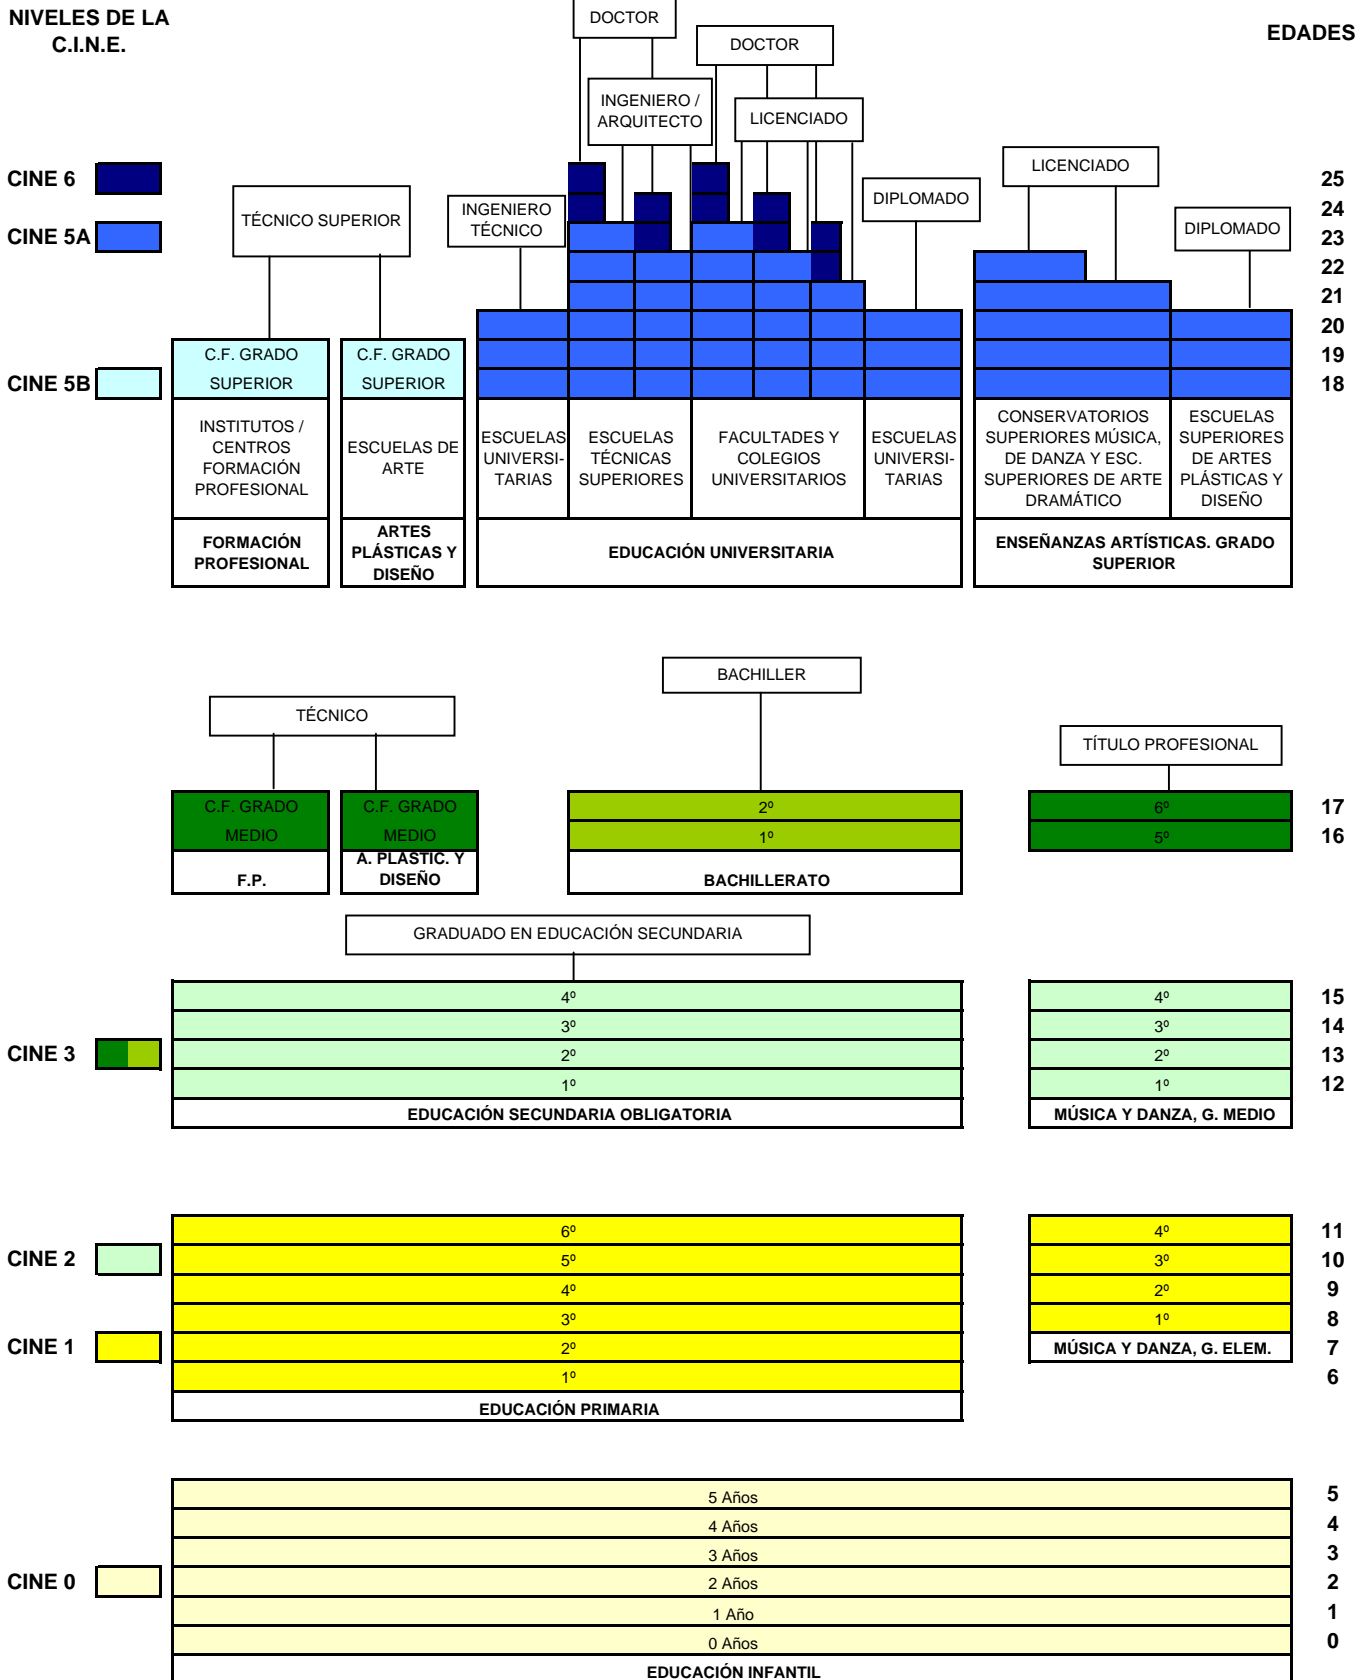

ORGANIGRAMA DEL SISTEMA EDUCATIVO: CORRESPONDENCIA CON LA CLASIFICACIÓN INTERNACIONAL NORMALIZADA DE LA EDUCACIÓN (C.I.N.E.)

LEY DE ORDENACIÓN GENERAL DEL SISTEMA EDUCATIVO (L.O.G.S.E., 1990)

LEY ORGÁNICA DE UNIVERSIDADES (L.O.U., 2001)

ORGANIGRAMA DEL SISTEMA EDUCATIVO: CORRESPONDENCIA CON LA CLASIFICACIÓN INTERNACIONAL NORMALIZADA DE LA EDUCACIÓN (C.I.N.E.)

LEY GENERAL DE EDUCACIÓN (L.G.E., 1970)