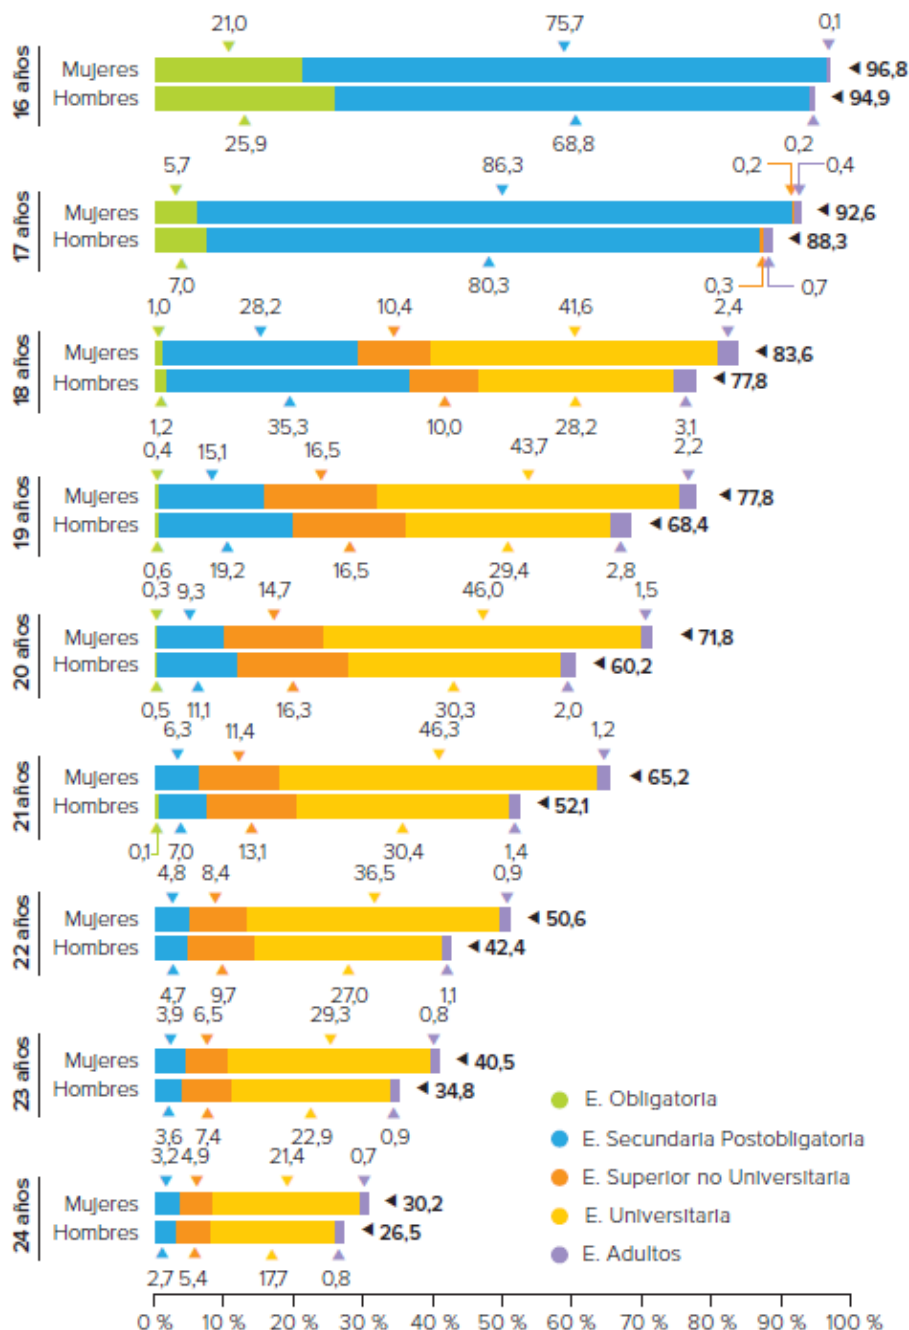

Tasas netas de escolarización de 16 a 24 años en el sistema educativo, por sexo y nivel educativo. Curso 2020-2021

Fuente: Estadísticas de las enseñanzas no universitarias, Series de alumnado MEFP

Nota: información actualizada a julio de 2020. Detalles metodológicos, información ampliada, y posteriores actualizaciones se encuentran disponibles en: <https://www.educacionyfp.gob.es/servicios-al-ciudadano/estadisticas/indicadores/cifras-educacion-espana/2020-2021.html>