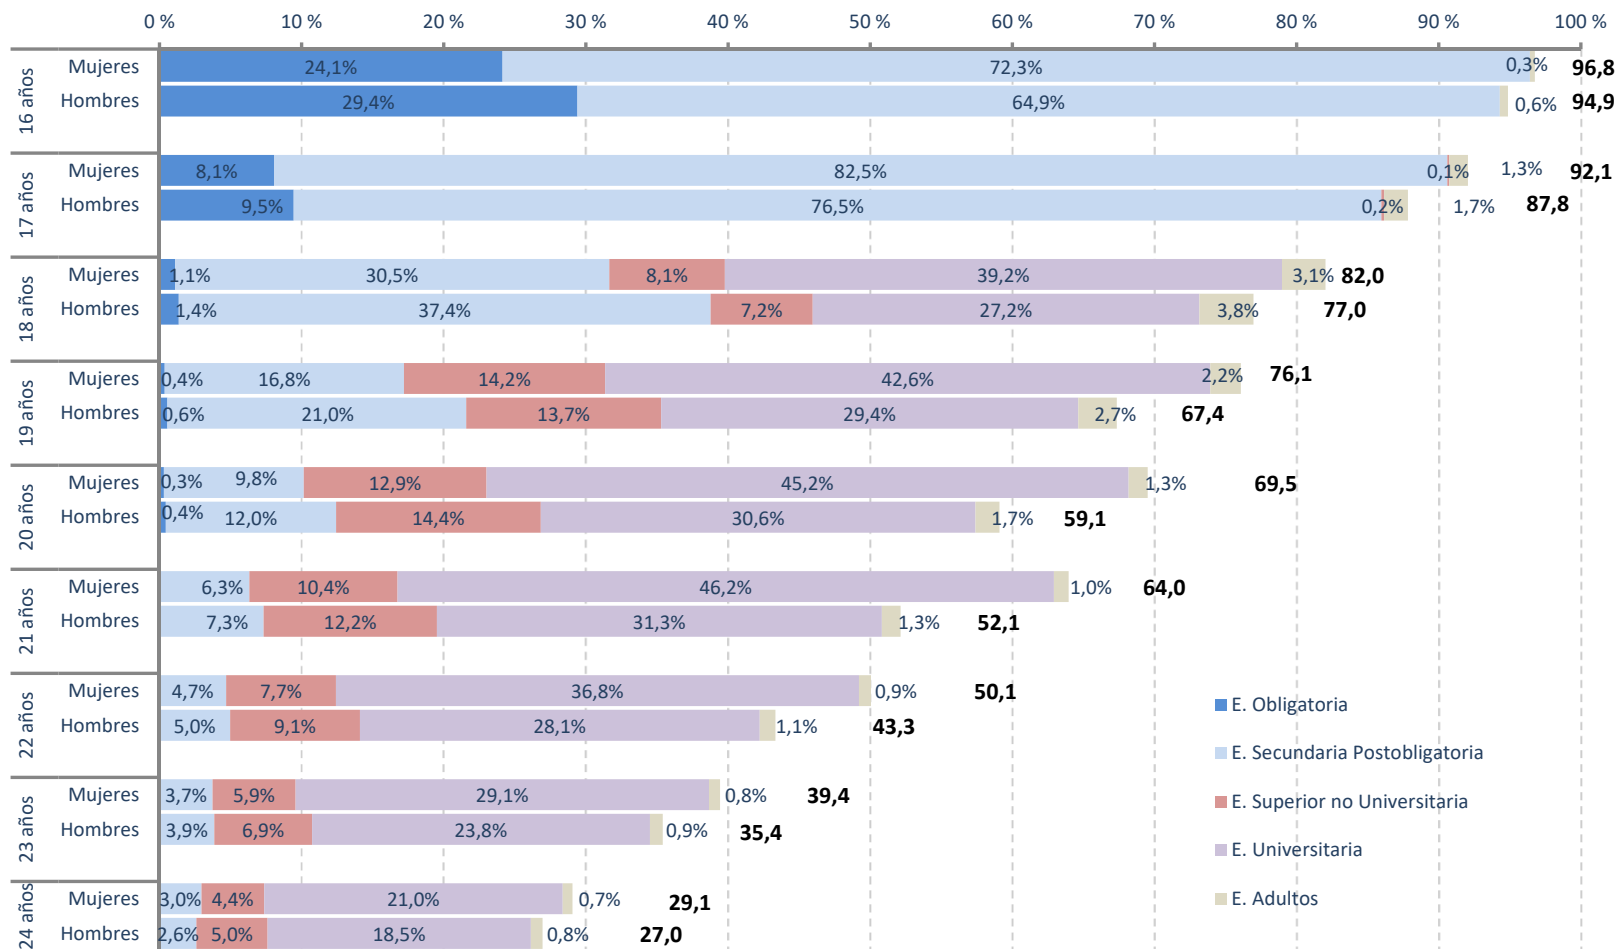

Tasas netas de escolarización de 16 a 24 años en el sistema educativo, por sexo y nivel educativo. Curso 2018--2019

Fuente: Anuario estadístico. Las cifras de la Educación en España. MEFP

Nota: información actualizada a julio de 2020. Detalles metodológicos, información ampliada, y posteriores actualizaciones se encuentran disponibles en: <http://www.educacionyfp.gob.es/servicios-al-ciudadano-mecd/estadisticas/educacion/indicadores-publicaciones-sintesis/cifras-educacion-espana.html>