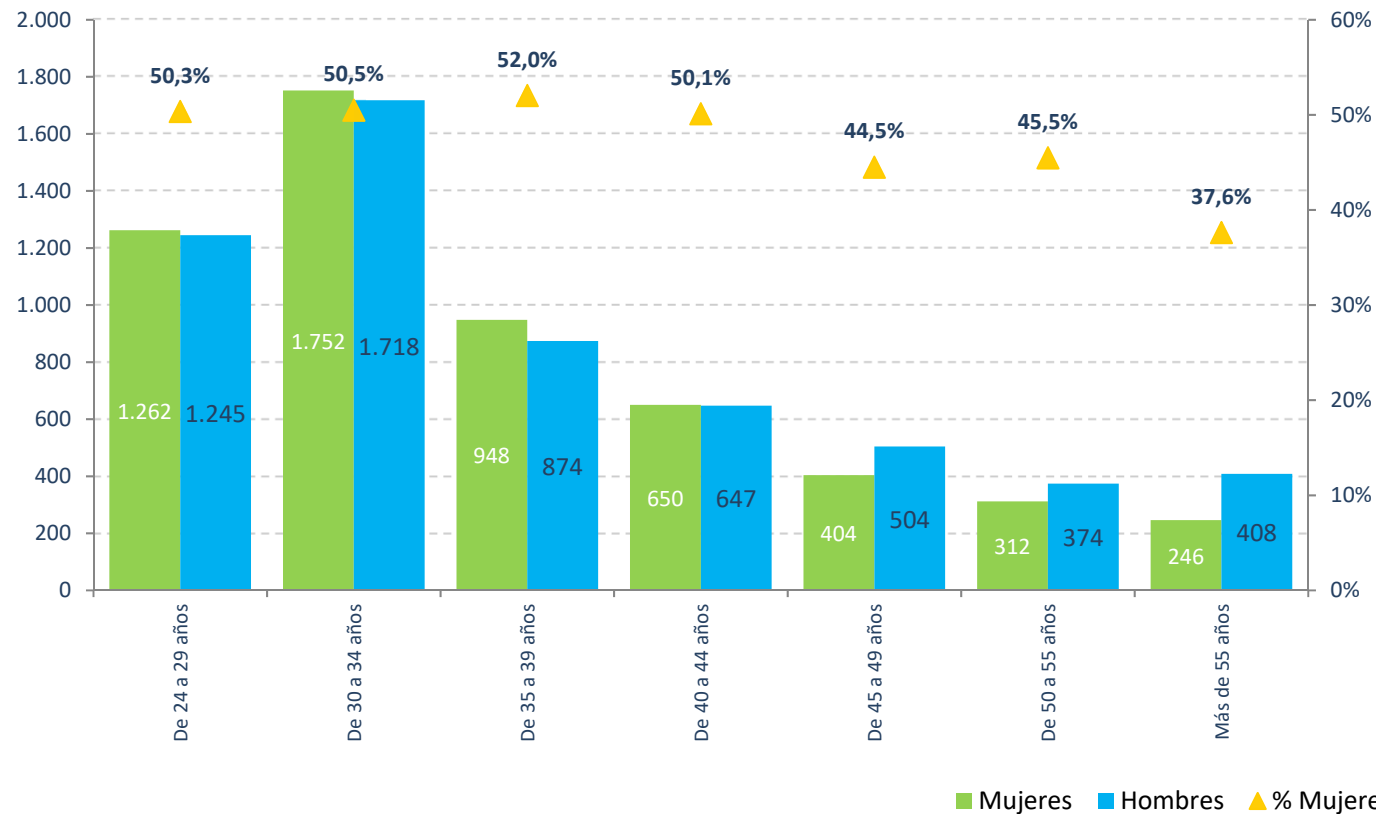

Número de tesis doctorales aprobadas por sexo y edad. Año 2021

Valores absolutos

Porcentaje de mujeres

Fuente Sistema Integrado de Información Universitaria (SIIU). Ministerio de Universidades

Nota: Detalles metodológicos, información ampliada, y posteriores actualizaciones se encuentran disponibles en: <https://www.universidades.gob.es/estadistica-de-tesis-doctorales-etd/>