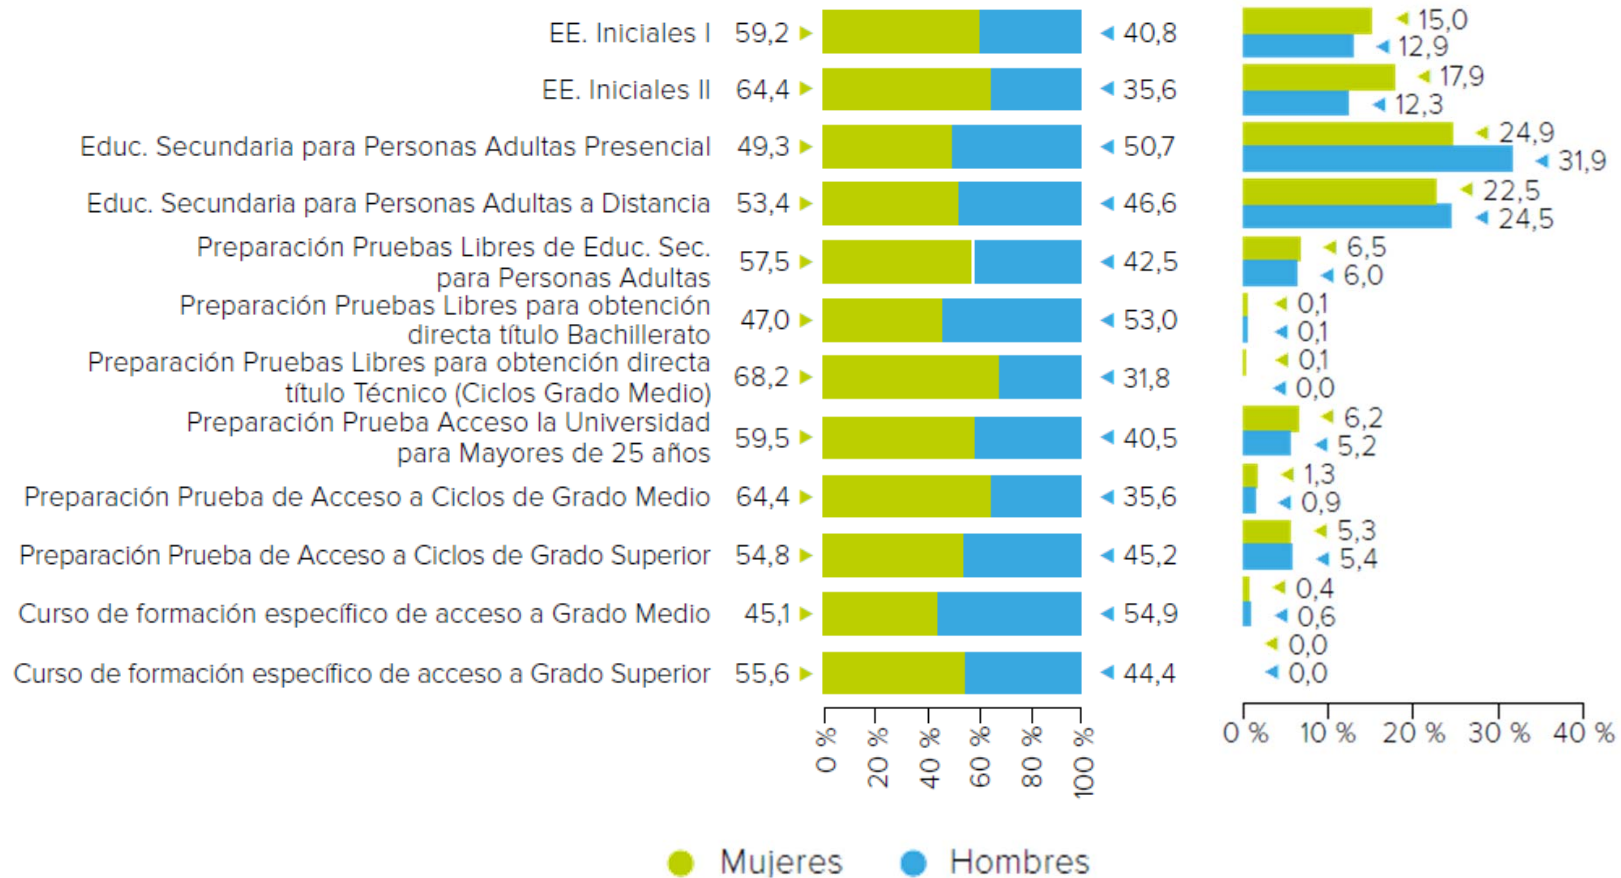

Porcentaje y distribución de alumnado matriculado en enseñanzas de carácter formal de Educación de Adultos por sexo y enseñanza. Curso 2020-2021

Fuente: Estadística de las Enseñanzas no universitarias. Alumnado matriculado. MEFP
 Nota: Detalles metodológicos, información ampliada, y posteriores actualizaciones se encuentran disponibles en:
<http://www.educacionyfp.gob.es/servicios-al-ciudadano/estadisticas/no-universitaria/alumnado/matriculado.html>