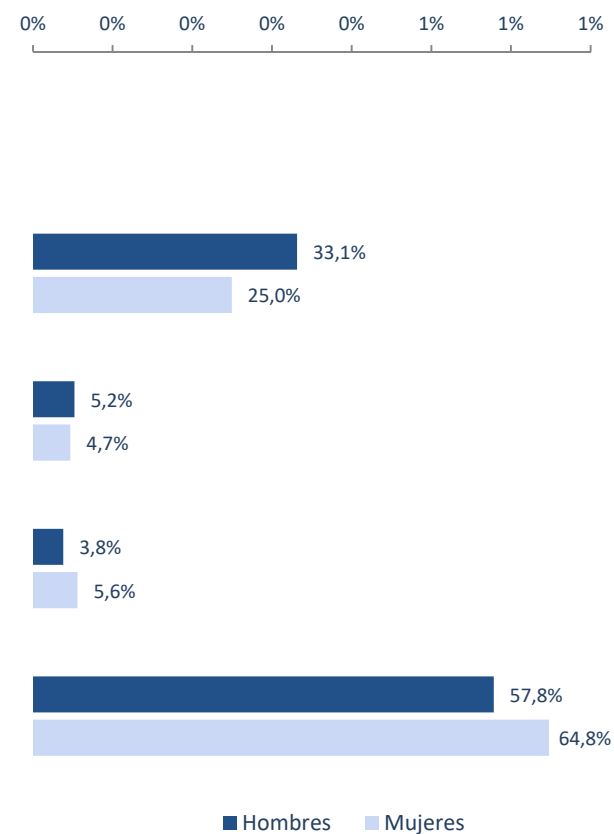

Distribución del alumnado con necesidad específica de apoyo educativo según sexo y tipo de necesidad. Curso 2018-2019

Distribución según sexo

Distribución según tipo de necesidad

Fuente: Estadística de las Enseñanzas no universitarias. Alumnado con necesidad específica de apoyo educativo. MEFP
 Nota: Detalles metodológicos, información ampliada, y posteriores actualizaciones se encuentran disponibles en:
<http://www.educacionyfp.gob.es/servicios-al-ciudadano/estadisticas/no-universitaria/alumnado/necesidades-apoyo.html>