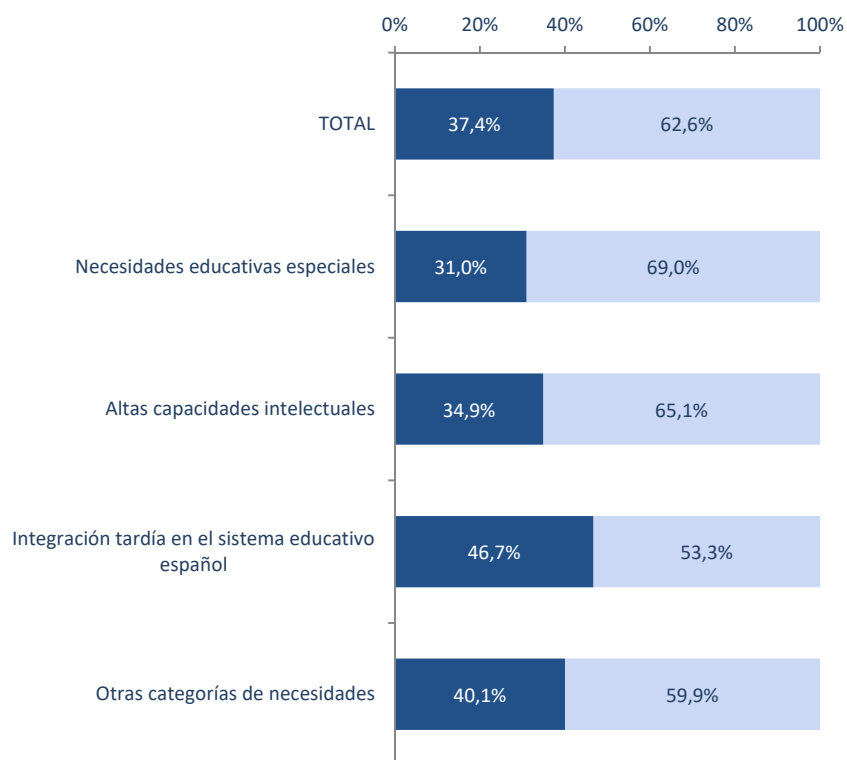

Distribución del alumnado con necesidad específica de apoyo educativo según sexo y tipo de necesidad. Curso 2018-2019

Distribución según sexo

Distribución según tipo de necesidad

Fuente: Estadística de las Enseñanzas no universitarias. Alumnado con necesidad específica de apoyo educativo. MEFP
 Nota: Detalles metodológicos, información ampliada, y posteriores actualizaciones se encuentran disponibles en:
<http://www.educacionyfp.gob.es/servicios-al-ciudadano/estadisticas/no-universitaria/alumnado/necesidades-apoyo.html>