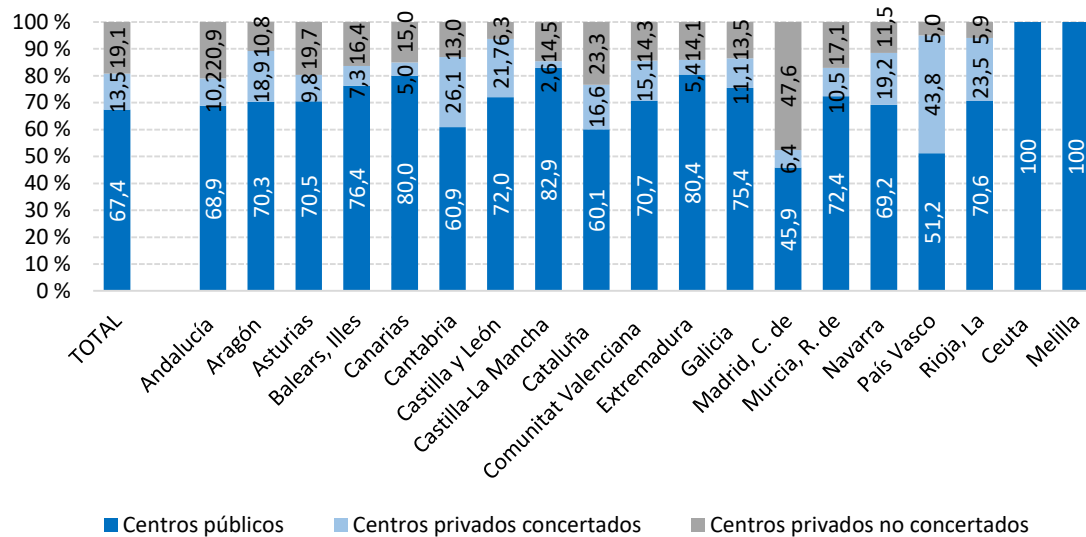

Porcentaje de centros de FP de grado superior según titularidad por comunidad autónoma

Fuente: Elaboración Eurydice España-REDIE a partir de la Estadística de las Enseñanzas no universitarias de la Subdirección General de Estadística y Estudios: [Centros y servicios educativos. Curso 2018-2019](#)