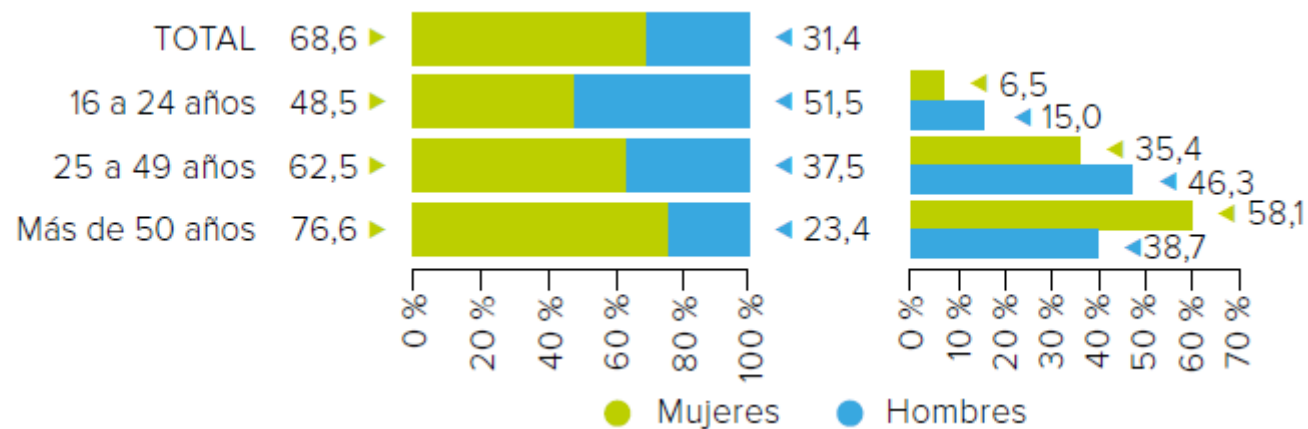

## Porcentaje y distribución de alumnado matriculado en enseñanzas de carácter no formal de Educación de Adultos por sexo y grupo de edad. Curso 2020-2021

Fuente: Estadística de las Enseñanzas no universitarias. Alumnado matriculado. MEFP