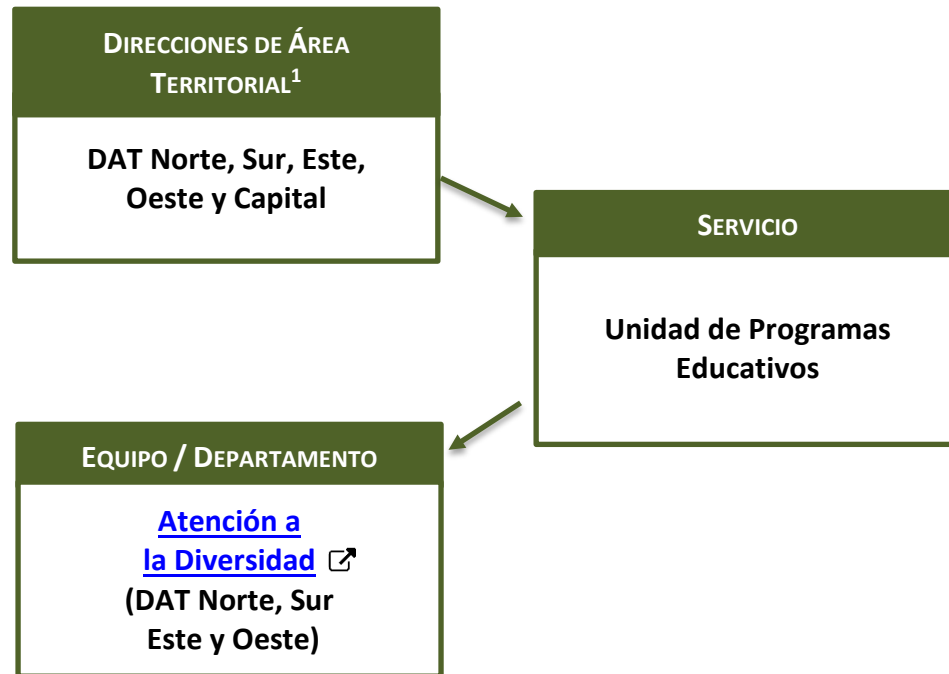

## UNIDADES ADMINISTRATIVAS RESPONSABLES DE LA ATENCIÓN A LA DIVERSIDAD DEL ALUMNADO

### UBICACIÓN DE LA UNIDAD RESPONSABLE

### ESTRUCTURA Y FUNCIONES

- Funciones del servicio por DAT:
  - [NORTE](#) [link icon]
  - [SUR](#) [link icon]
  - [ESTE](#) [link icon]
  - [OESTE](#) [link icon]
  - [CAPITAL](#) [link icon]

<sup>1</sup>Dependientes de la Viceconsejería de Organización Educativa