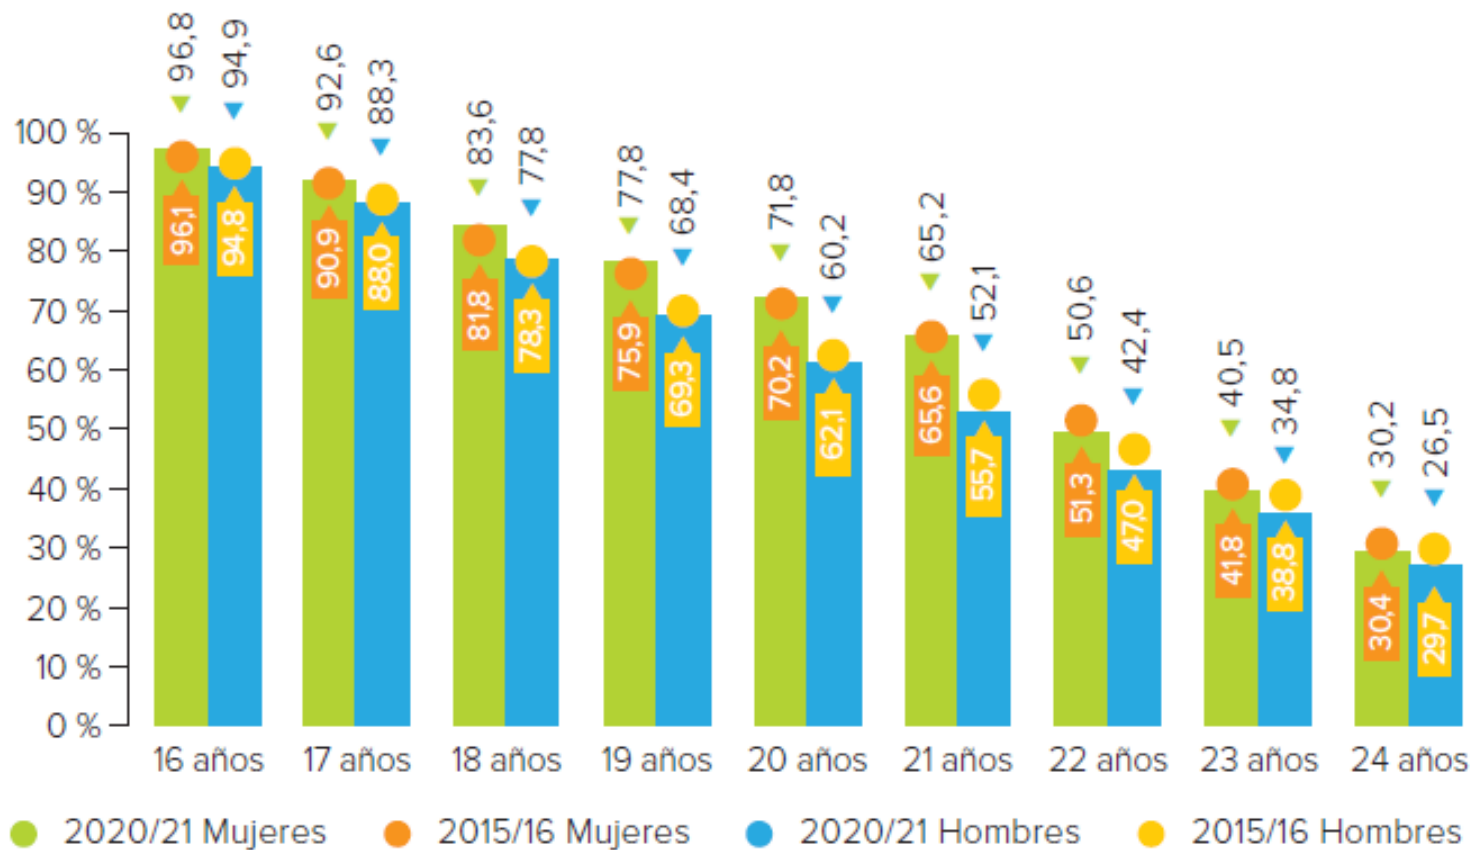

### Evolución de las tasas netas de escolarización de 16 a 24 años en el sistema educativo por sexo

Fuente: Anuario estadístico. Las cifras de la Educación en España. MEFP

Nota: información actualizada a julio de 2022. Detalles metodológicos, información ampliada, y posteriores actualizaciones se encuentran disponibles en: <http://www.educacionyfp.gob.es/servicios-al-ciudadano-mecd/estadisticas/educacion/indicadores-publicaciones-sintesis/cifras-educacion-espana.html>