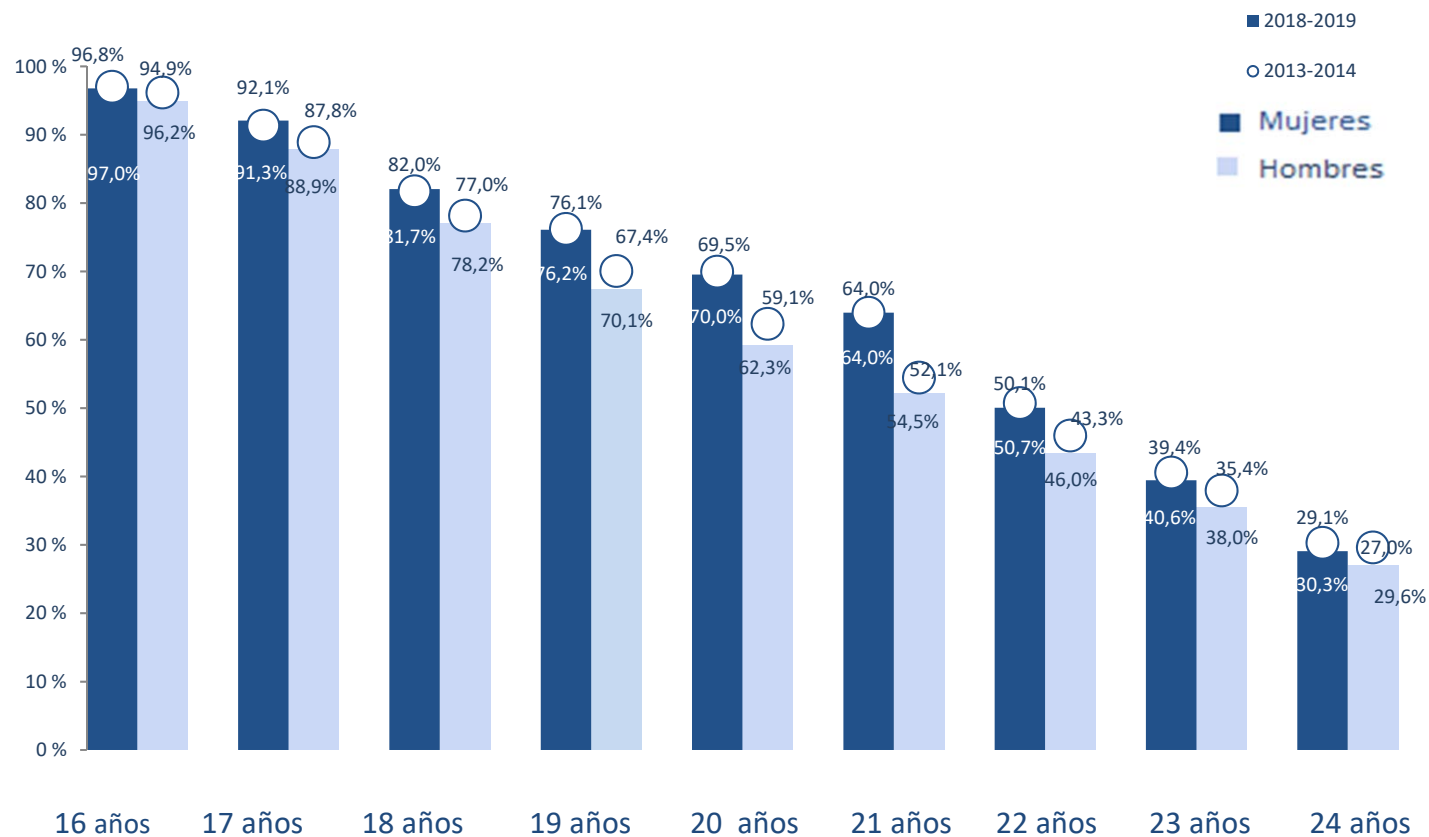

Evolución de las tasas netas de escolarización de 16 a 24 años en el sistema educativo por sexo

Fuente: Anuario estadístico. Las cifras de la Educación en España. MEFP

Nota: información actualizada a julio de 2022. Detalles metodológicos, información ampliada, y posteriores actualizaciones se encuentran disponibles en: <http://www.educacionyfp.gob.es/servicios-al-ciudadano-mecd/estadisticas/educacion/indicadores-publicaciones-sintesis/cifras-educacion-espana.html>