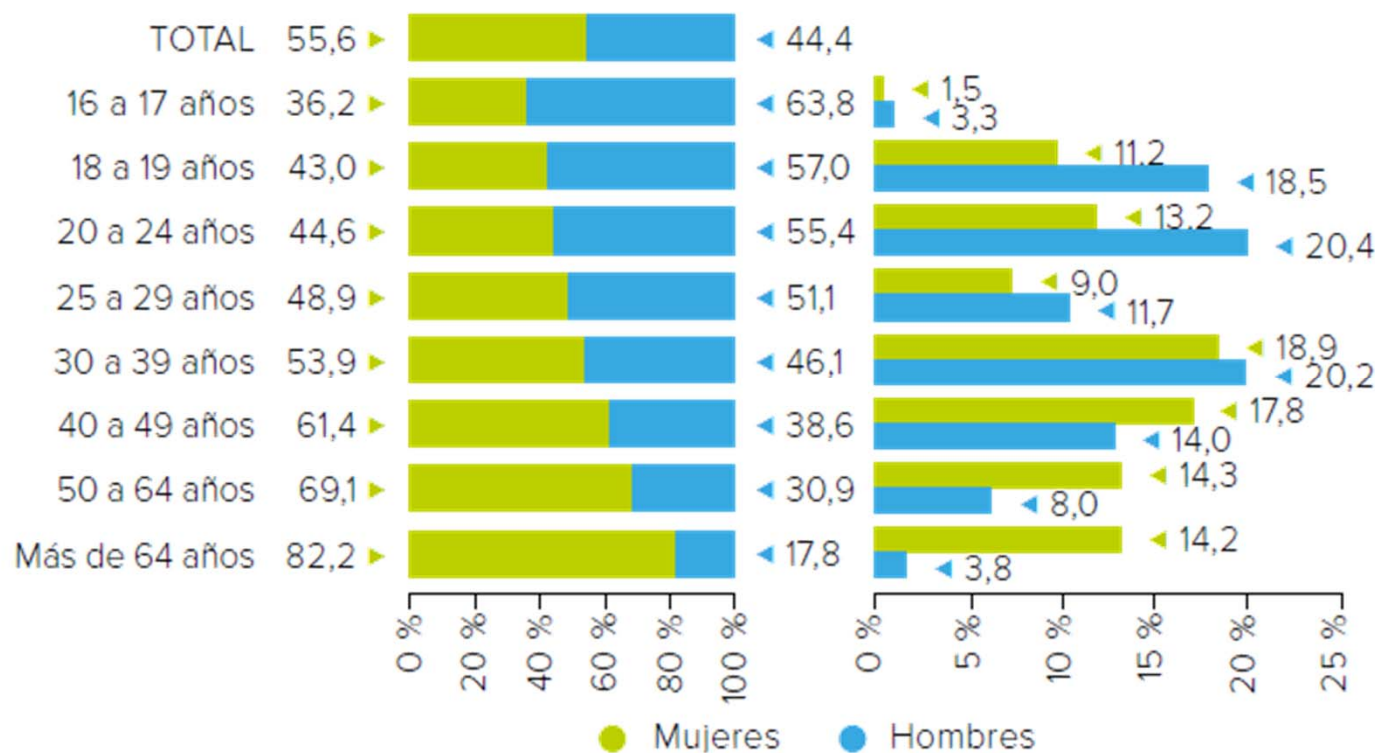

Porcentaje y distribución de alumnado matriculado en enseñanzas de carácter formal de Educación de Adultos por sexo y grupo de edad. Curso 2020-2021

Fuente: Estadística de las Enseñanzas no universitarias. Alumnado matriculado. MEFP