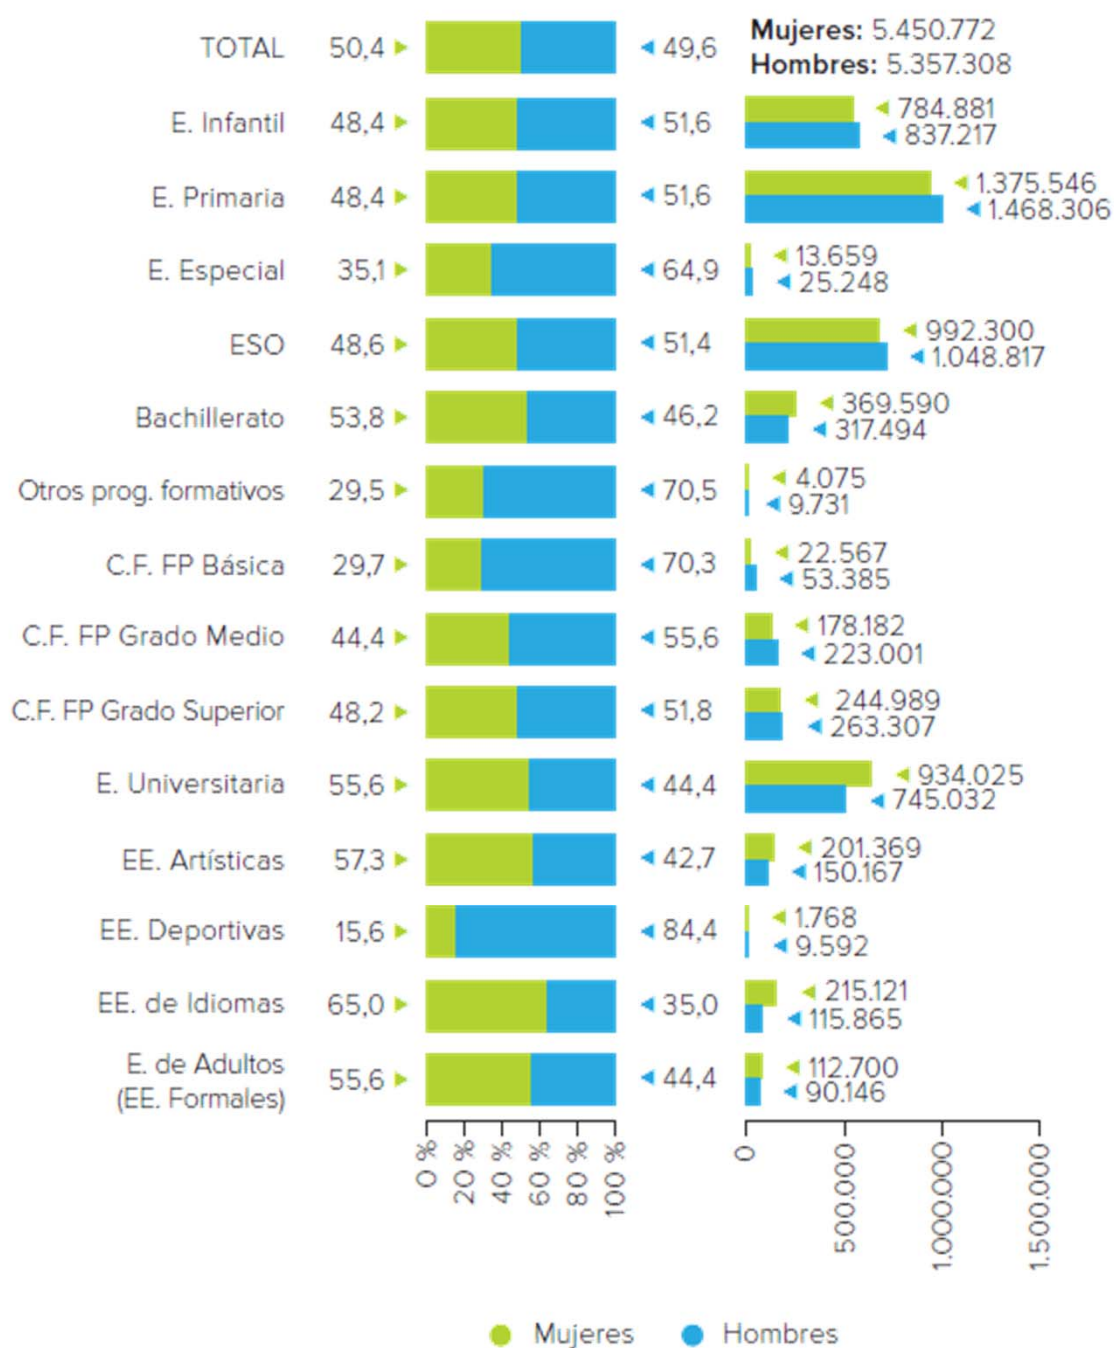

**Porcentaje y distribución de alumnado matriculado en FP Básica por sexo y familia profesional. Curso 2020-2021**

Fuente: Estadística de las Enseñanzas no universitarias. Alumnado matriculado. MEFP

Nota: Detalles metodológicos, información ampliada, y posteriores actualizaciones se encuentran disponibles en: <http://www.educacionyfp.gob.es/servicios-al-ciudadano/estadisticas/no-universitaria/alumnado/matriculado.html>