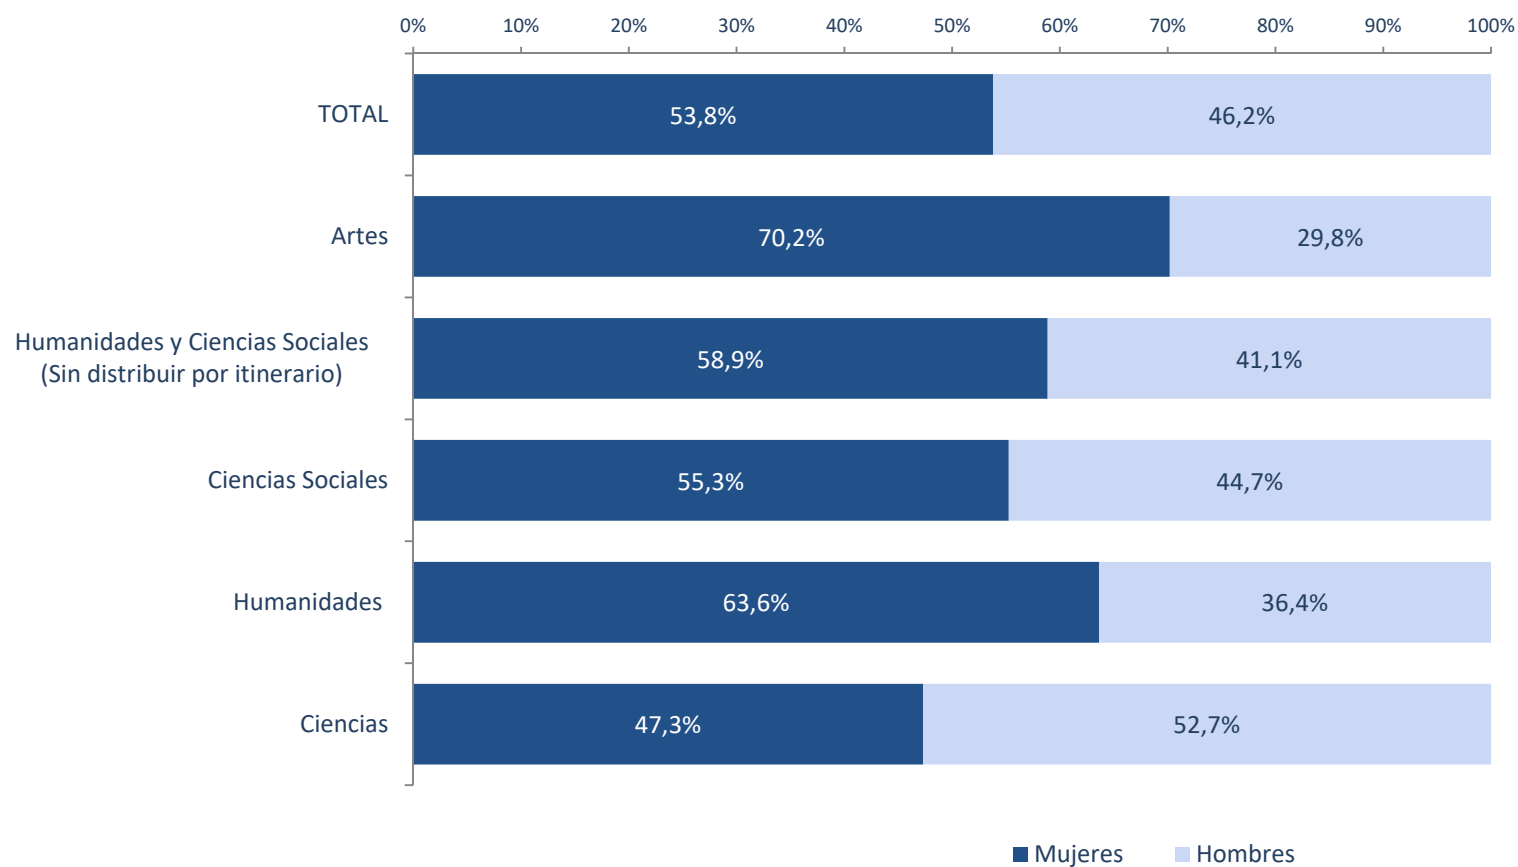

Porcentaje de alumnado matriculado en Bachillerato presencial por modalidad y sexo. Curso 2018-2019

Fuente: Estadística de las Enseñanzas no universitarias. Alumnado matriculado. MEFP

Nota: Detalles metodológicos, información ampliada, y posteriores actualizaciones se encuentran disponibles en: <http://www.educacionyfp.gob.es/servicios-al-ciudadano/estadisticas/no-universitaria/alumnado/matriculado.html>