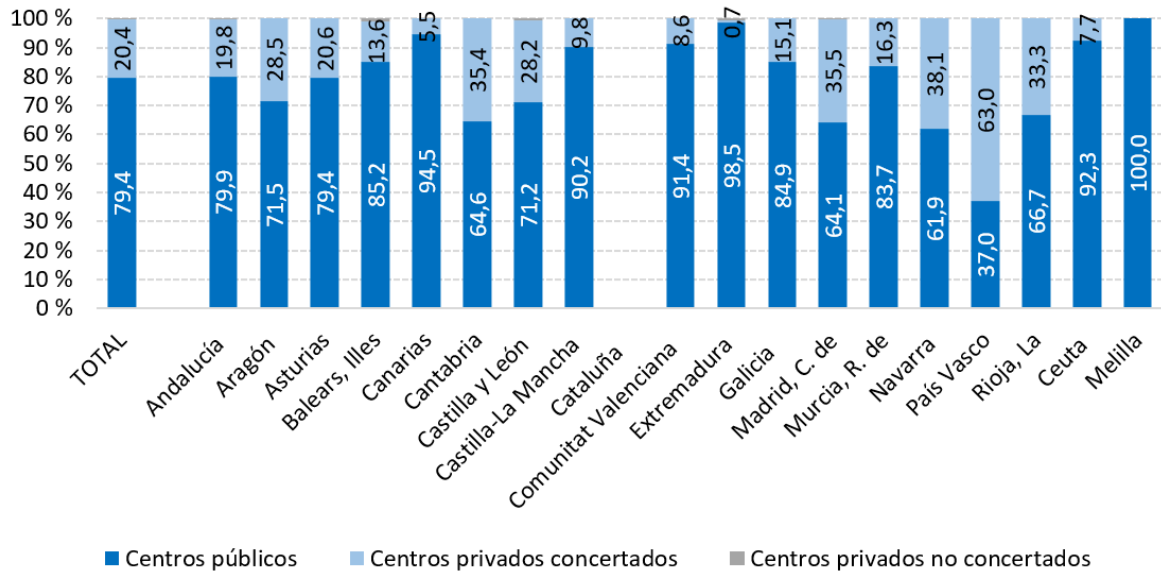

Porcentaje de centros de FP Básica según titularidad por Comunidad Autónoma

Fuente: Elaboración Eurydice España-REDIE a partir de la Estadística de las Enseñanzas no universitarias de la Subdirección General de Estadística y Estudios: [Centros y servicios educativos. Curso 2021-2022](#)