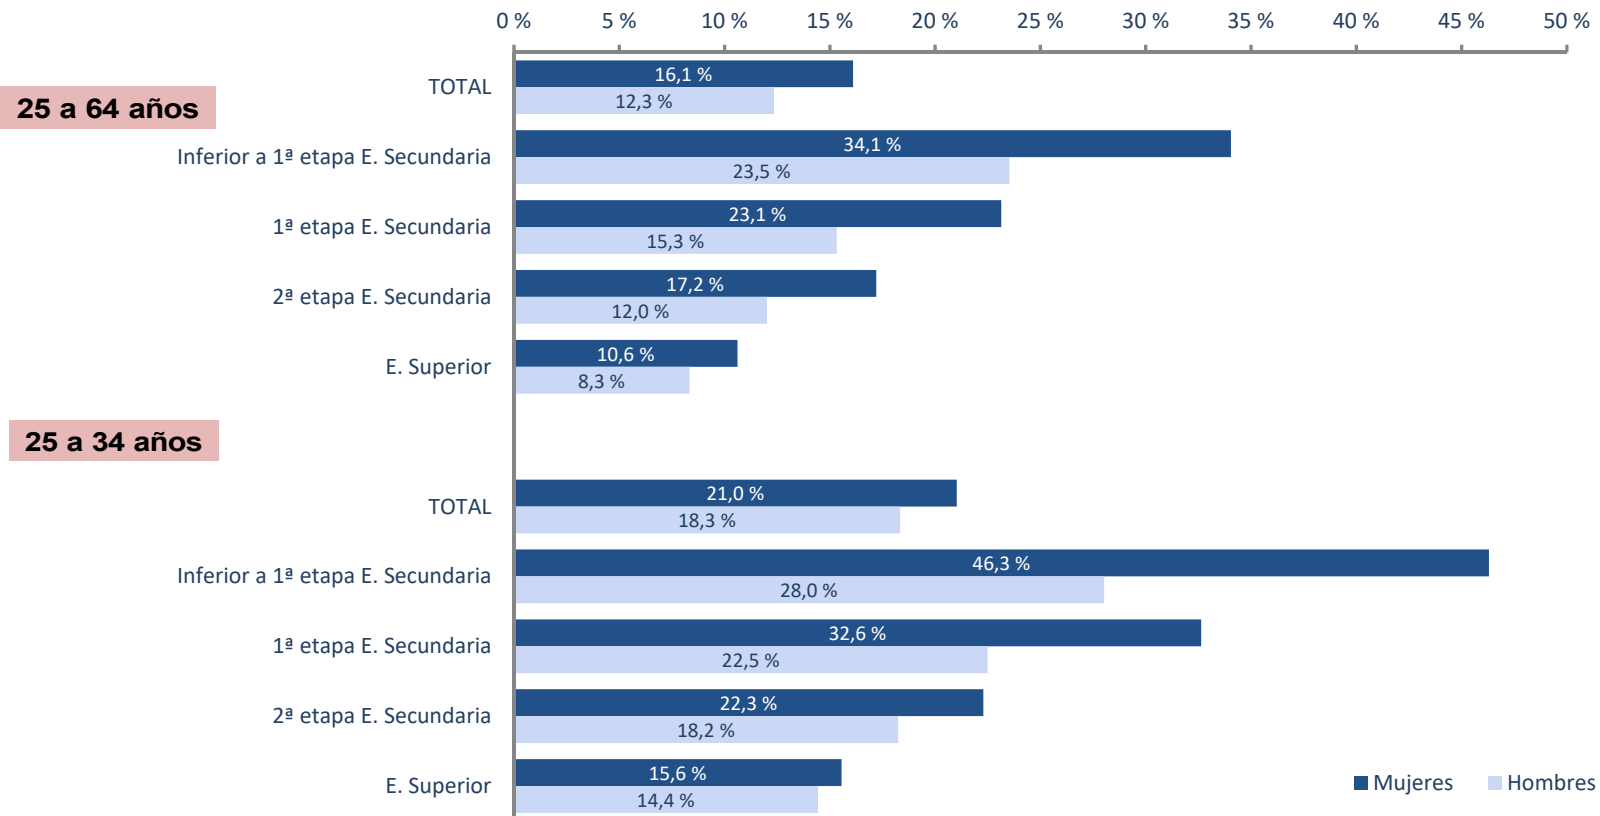

Tasa de paro por grupo de edad, nivel de formación y sexo. Año 2020

Fuente: Explotación de las Variables Educativas en la Encuesta de Población Activa: INE. MEFP
 Nota: Detalles metodológicos, información ampliada y actualizaciones se encuentran disponibles en:
<http://www.educacionyfp.gob.es/servicios-al-ciudadano/estadisticas/mercado-laboral.html>