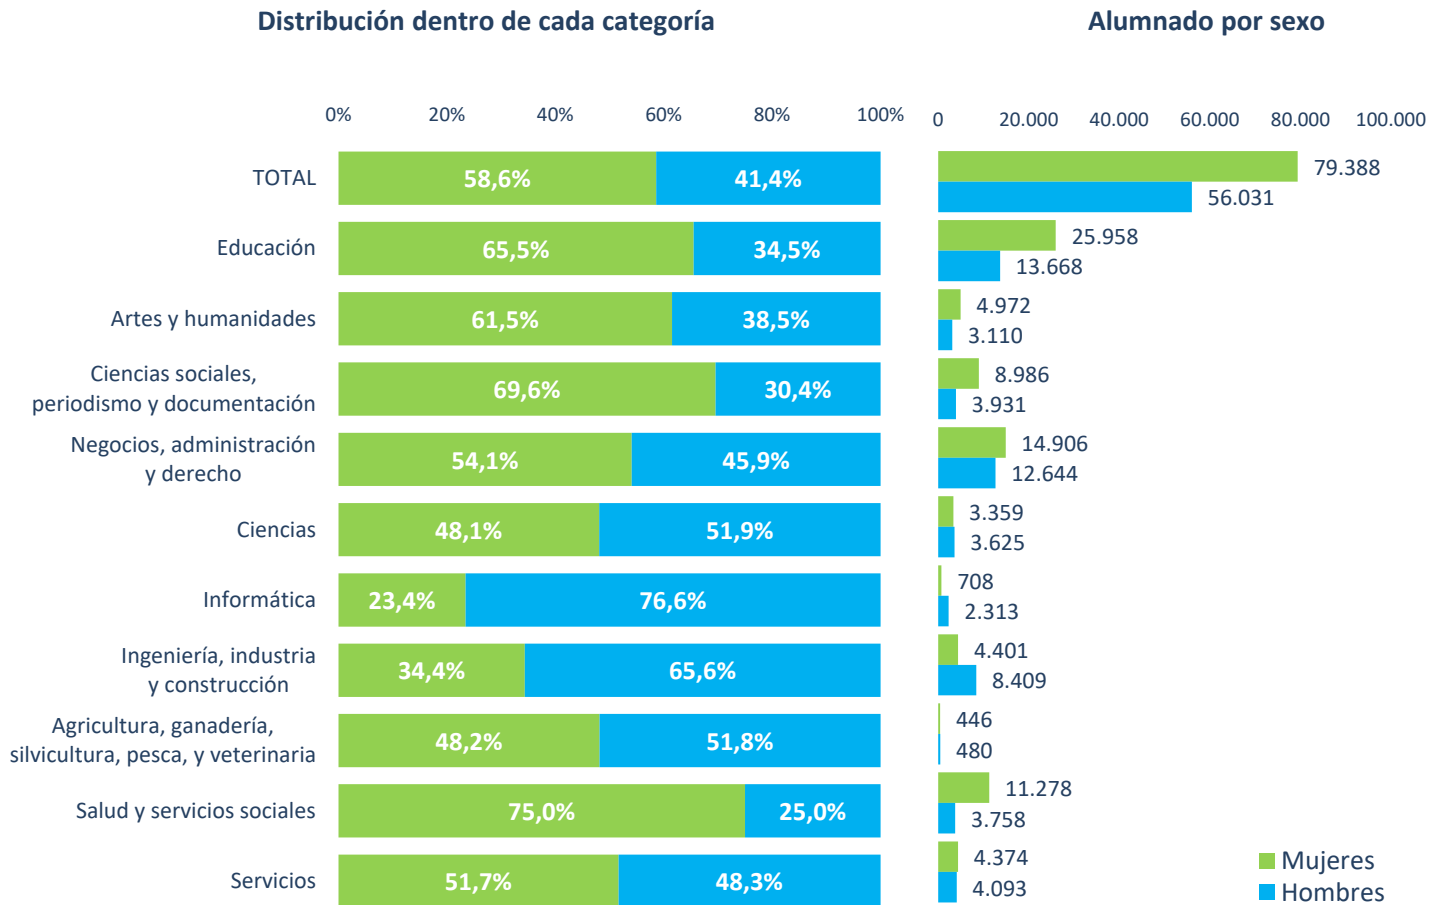

### Estudiantes egresados en estudios de Máster según sexo y ámbito de estudio. Curso 2020-2021

Fuente: Sistema Integrado de Información Universitaria (SIU). Ministerio de Universidades  
 Nota: Detalles metodológicos, información ampliada, y posteriores actualizaciones se encuentran disponibles en:  
<https://www.universidades.gob.es/estadistica-de-estudiantes/>