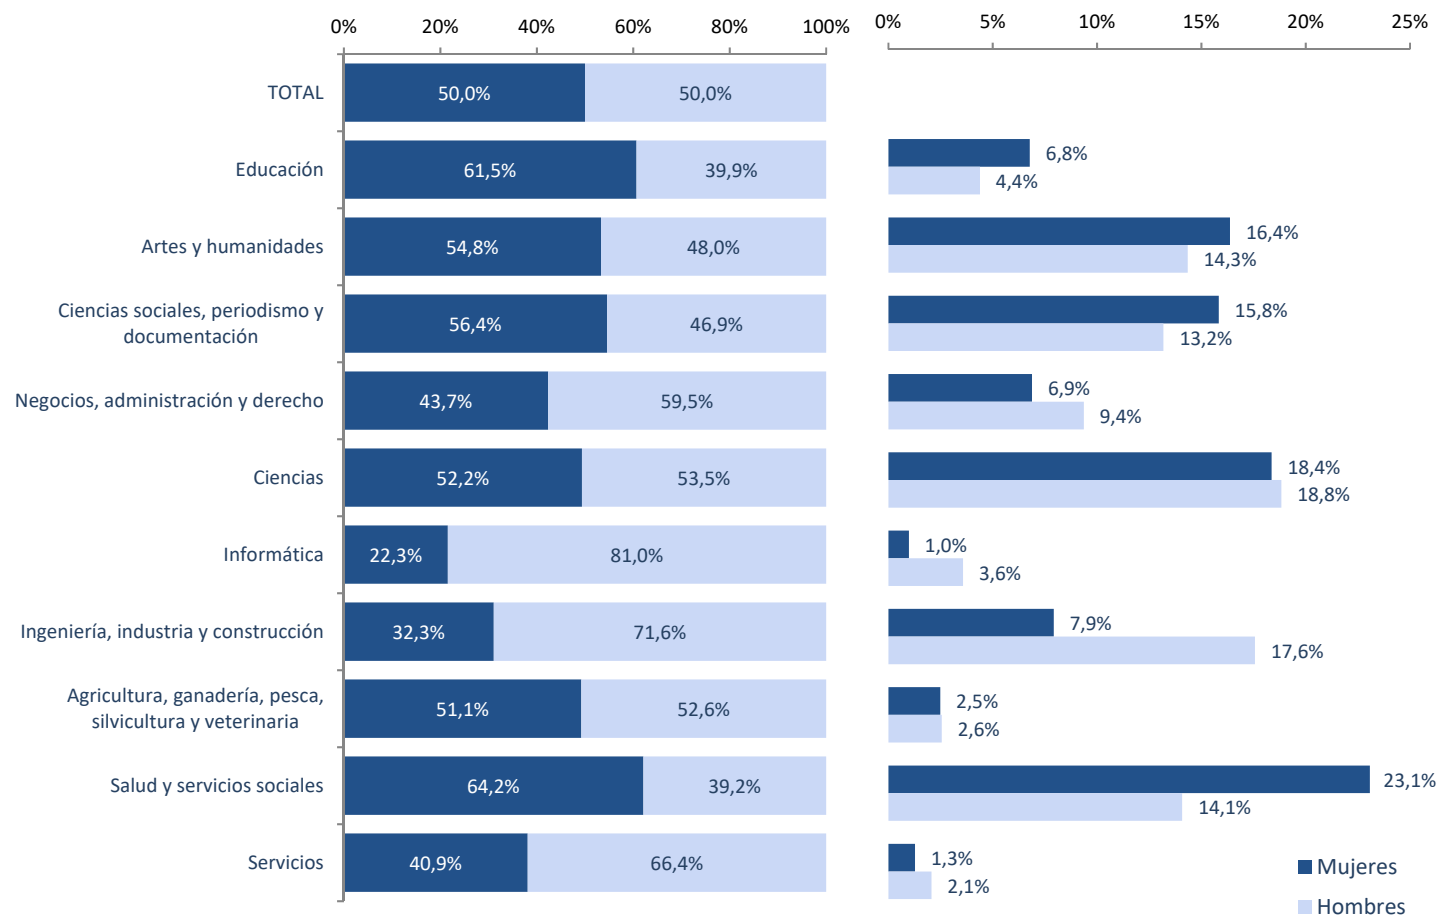

GOBIERNO DE ESPAÑA

MINISTERIO DE EDUCACIÓN Y FORMACIÓN PROFESIONAL

Distribución porcentual del alumnado matriculado en Doctorado según sexo y ámbito de estudio. Curso 2019-2020

Fuente: Estadísticas Universitarias. Estadística de estudiantes. MCNU