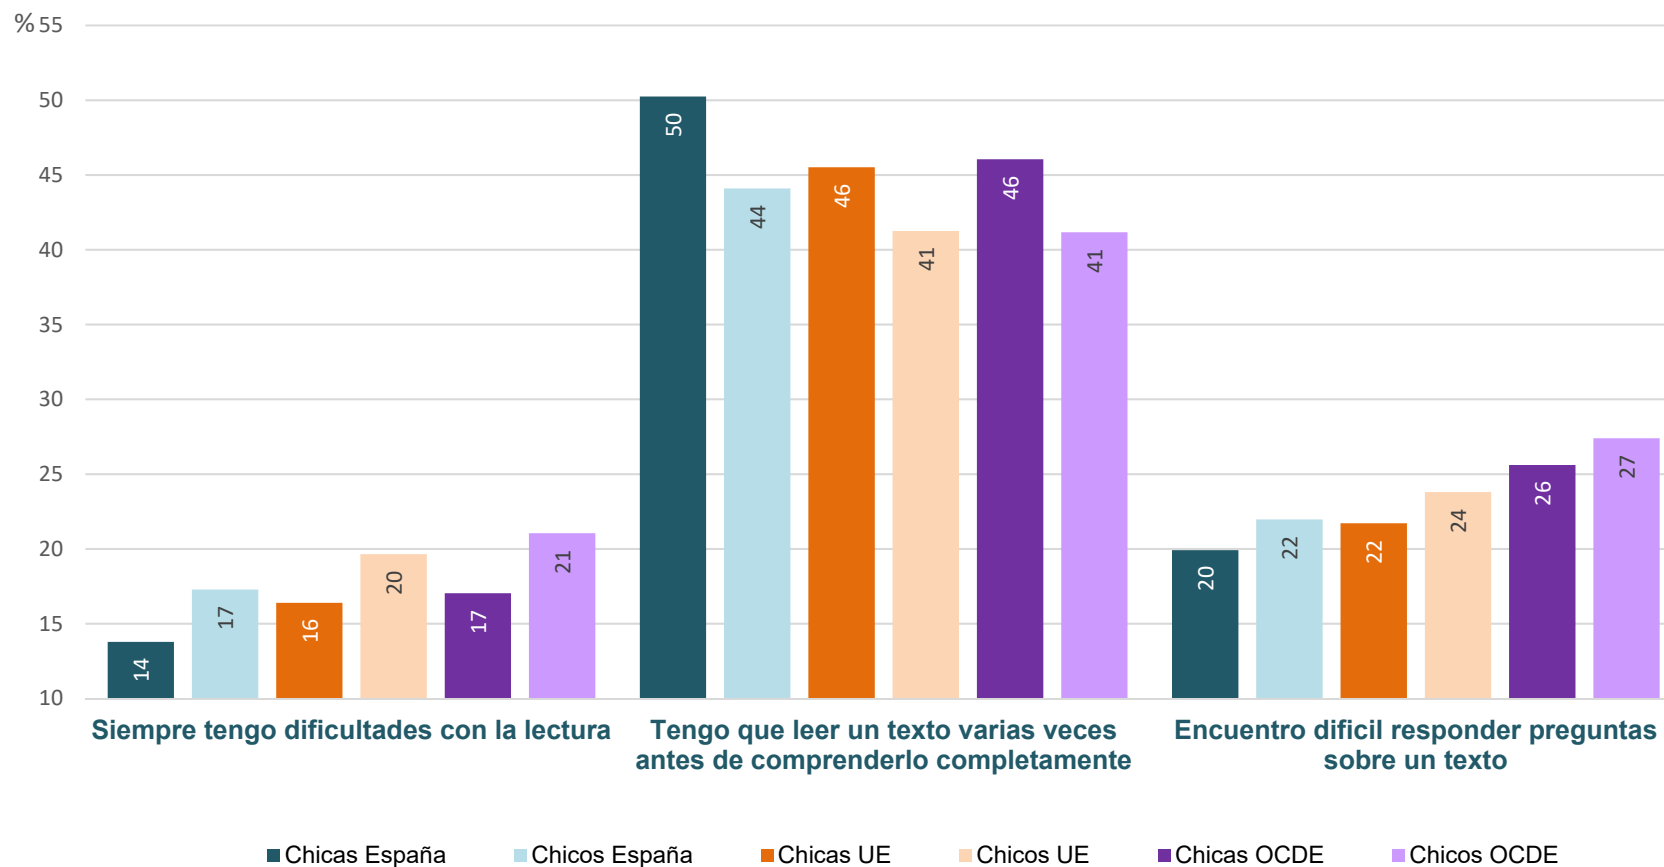

GOBIERNO DE ESPAÑA

MINISTERIO DE EDUCACIÓN Y FORMACIÓN PROFESIONAL

Índice de dificultad percibida al leer. 2018

[Fuente: INEE, OECD PISA database](#)