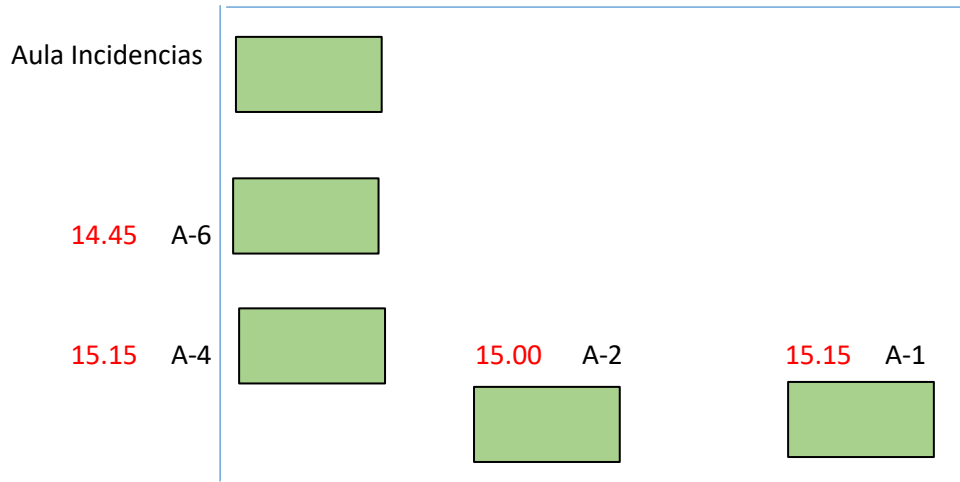

Aulas de la Planta Baja del Edificio B por la puerta de Paraninfo

AULA	PLANTA	EDIFICIO	PUERTA	HORA DE ENTRADA
A-6	PRIMERA	A	PRINCIPAL	14:45
BO-3	BAJA	B	PARANINFO	14:45
A-2	PRIMERA	A	PRINCIPAL	15:00
A0-3	BAJA	A	SECUNDARIA	15:00
BO-5	BAJA	B	PARANINFO	15:00
BO-2	BAJA	B	PARANINFO	15:00
A-4	PRIMERA	A	PRINCIPAL	15:15
A-1	PRIMERA	A	PRINCIPAL	15:15
A0-1	BAJA	A	SECUNDARIA	15:15
BO-4	BAJA	B	PARANINFO	15:15
BO-1	BAJA	B	PARANINFO	15:15

ENTRADA ESCALONADA FACULTAD DE DERECHO

PLANTA SÓTANO

PLANTA BAJA

ENTRADA ESCALONADA FACULTAD DE CC. BOIOLÓGICAS

PLANTA PRIMERA - EDIFICIO A.

PUERTA PRINCIPAL

PLANTA BAJA - EDIFICIO A

PUERTA SECUNDARIA