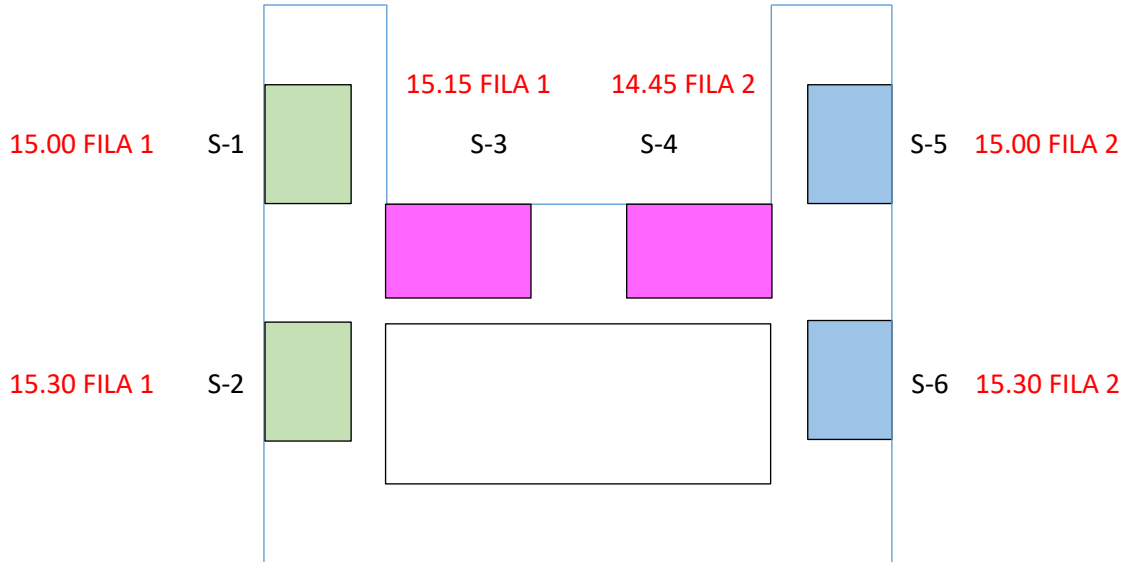

ENTRADA ESCALONADA FACULTAD DE DERECHO

PLANTA SÓTANO