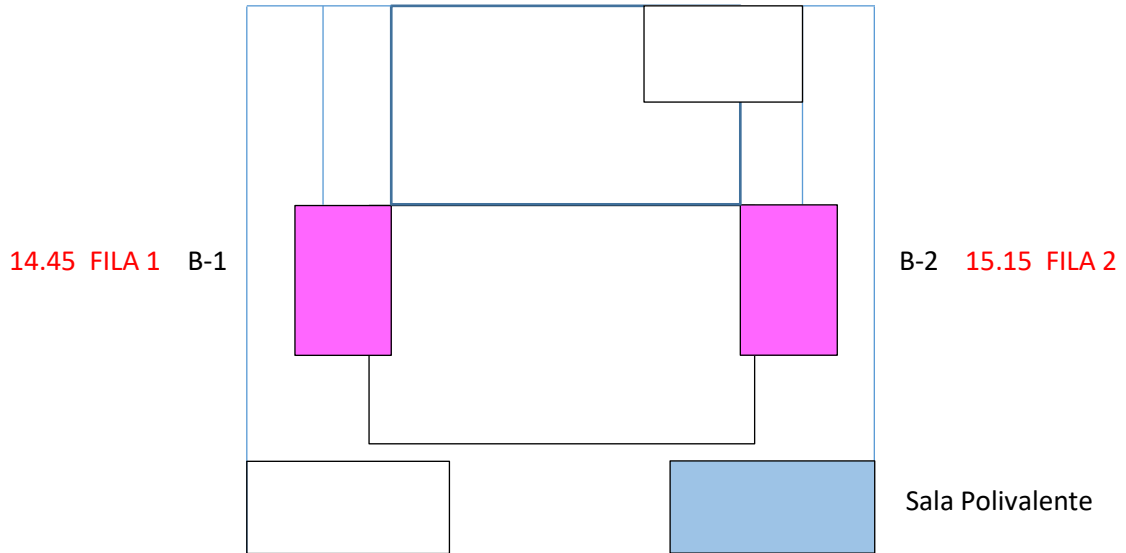

ENTRADA ESCALONADA FACULTAD DE DERECHO

Los candidatos entrarán por 2 puertas de la Facultad de Derecho:

Aulas S-1, S-2, S-3 y B-1 (Fila 1) por la puerta de la izquierda

Aulas S-4, S-5, S-6 y B-2 (Fila 2) por la puerta de la derecha

ENTRADA ESCALONADA FACULTAD DE CC. BOIOLÓGICAS

Los candidatos entrarán por 3 puertas de la Facultad de CC. Biológicas:

Aulas de la Primera planta del Edificio A por la puerta principal,

Aulas de la Planta Baja del Edificio A por la puerta secundaria,

Aulas de la Planta Baja del Edificio B por la puerta de Paraninfo

AULA	PLANTA	EDIFICIO	PUERTA	HORA DE ENTRADA
A-6	PRIMERA	A	PRINCIPAL	14:45
BO-3	BAJA	B	PARANINFO	14:45
A-2	PRIMERA	A	PRINCIPAL	15:00
A0-3	BAJA	A	SECUNDARIA	15:00
BO-5	BAJA	B	PARANINFO	15:00
BO-2	BAJA	B	PARANINFO	15:00
A-4	PRIMERA	A	PRINCIPAL	15:15
A-1	PRIMERA	A	PRINCIPAL	15:15
A0-1	BAJA	A	SECUNDARIA	15:15
BO-4	BAJA	B	PARANINFO	15:15
BO-1	BAJA	B	PARANINFO	15:15

ENTRADA ESCALONADA FACULTAD DE DERECHO

PLANTA SÓTANO

PLANTA BAJA

ENTRADA ESCALONADA FACULTAD DE CC. BOIOLÓGICAS

PLANTA PRIMERA - EDIFICIO A.

PUERTA PRINCIPAL

PLANTA BAJA - EDIFICIO A

PUERTA SECUNDARIA