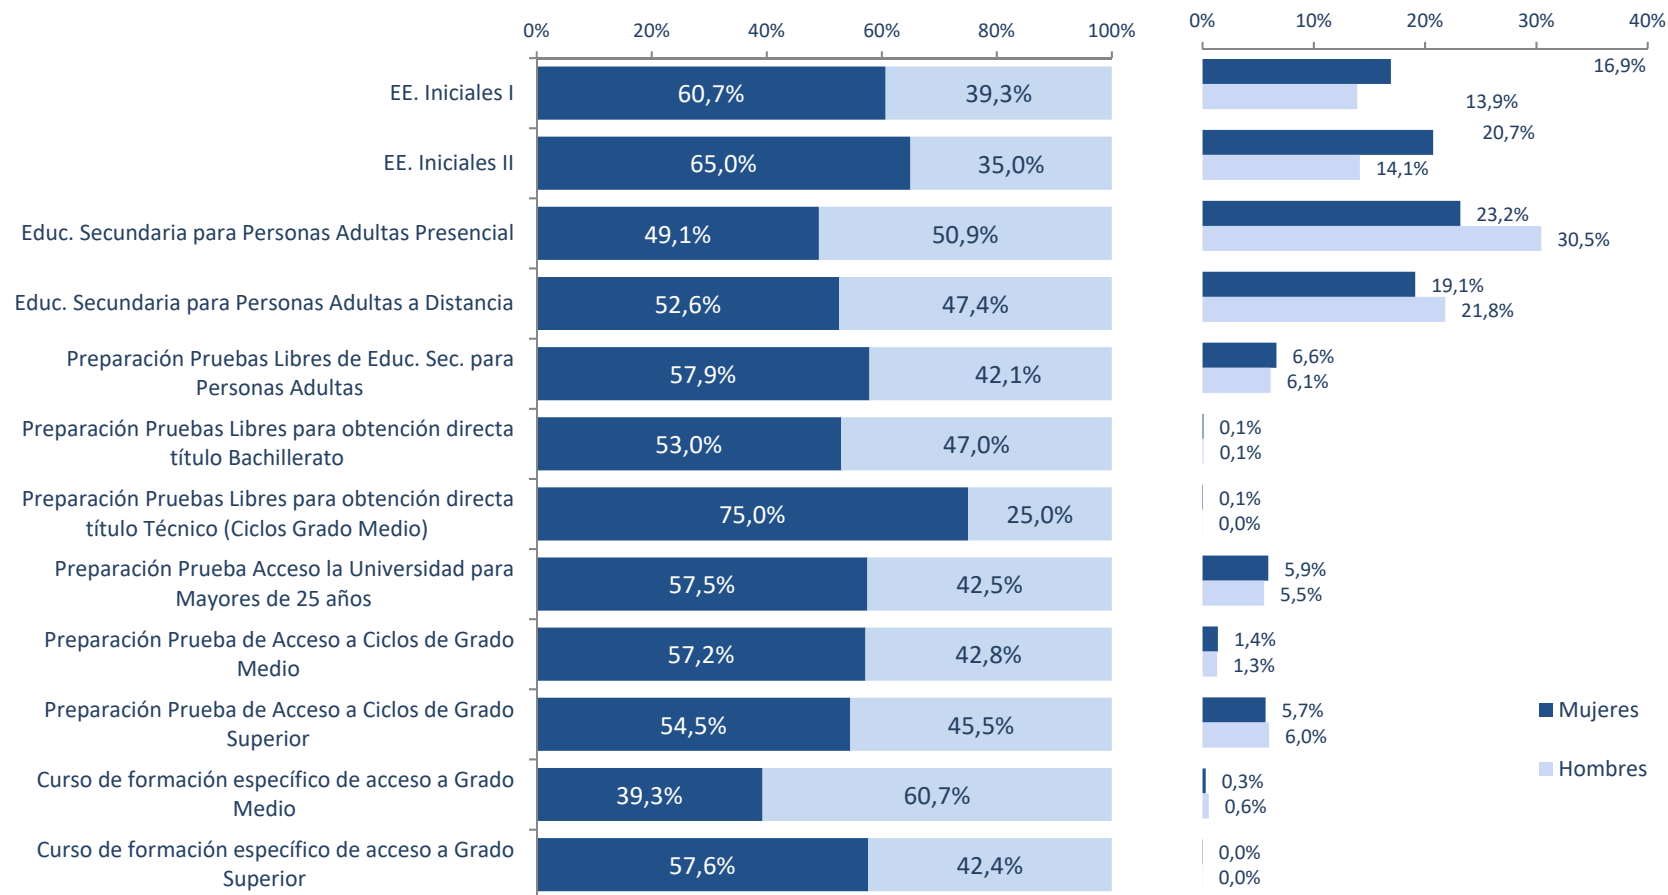

GOBIERNO DE ESPAÑA

MINISTERIO DE EDUCACIÓN Y FORMACIÓN PROFESIONAL

Porcentaje y distribución de alumnado matriculado en enseñanzas de carácter formal de Educación de Adultos por sexo y enseñanza. Curso 2019-2020

(1) Incluye también la Preparación de Pruebas Libres para la obtención del título de Graduado en ESO

Fuente: Estadística de las Enseñanzas no universitarias. Alumnado matriculado. MEFP

Nota: Detalles metodológicos, información ampliada, y posteriores actualizaciones se encuentran disponibles en: