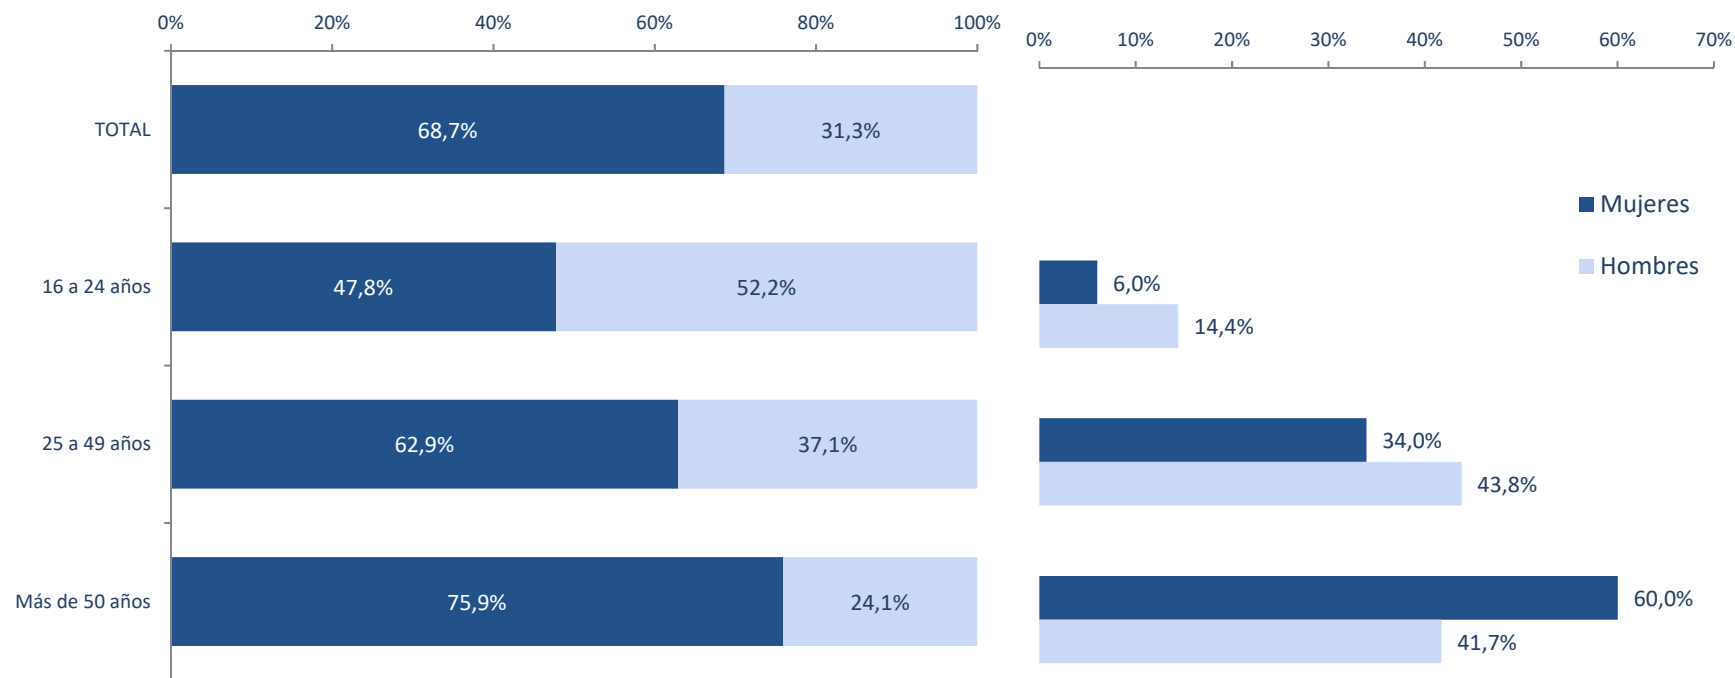

GOBIERNO DE ESPAÑA

MINISTERIO DE EDUCACIÓN Y FORMACIÓN PROFESIONAL

Porcentaje y distribución de alumnado matriculado en enseñanzas de carácter no formal de Educación de Adultos por sexo y grupo de edad. Curso 2019-2020