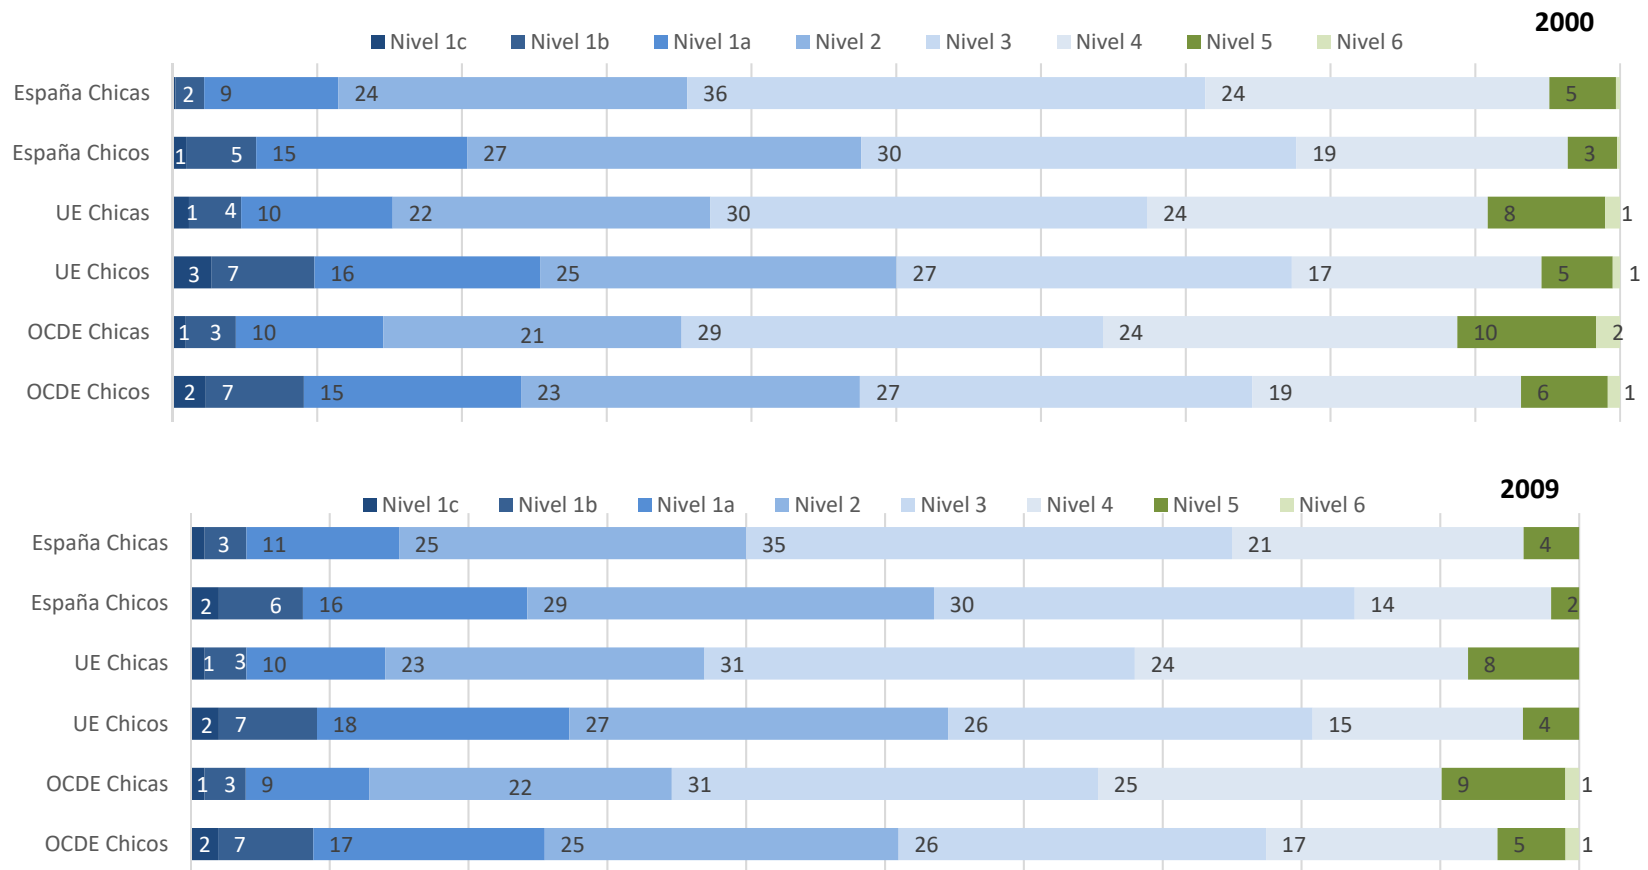

GOBIERNO DE ESPAÑA

MINISTERIO DE EDUCACIÓN Y FORMACIÓN PROFESIONAL

Niveles de rendimiento en LECTURA. 2000 y 2009

Fuente: INEE, OECD PISA database