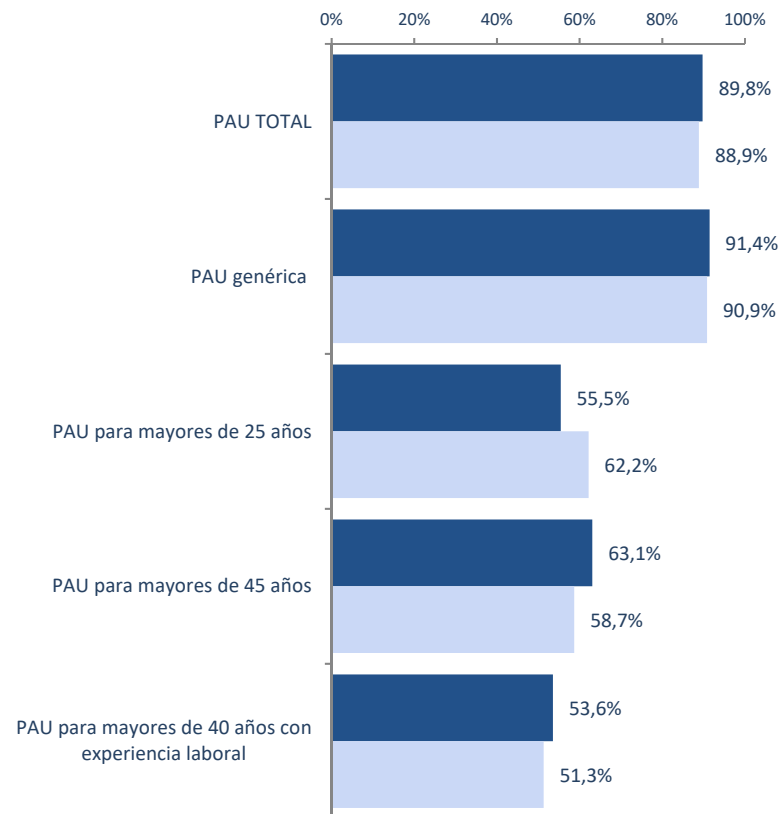

Estudiantes presentados a las Pruebas de Acceso a la Universidad y porcentaje de aprobados por convocatoria y sexo. Año 2020

Porcentaje de aprobados

Estudiantes presentados

Fuente: Estadísticas Universitarias. Estadística de las pruebas de acceso a la universidad. MCNU

Nota: Detalles metodológicos, información ampliada, y posteriores actualizaciones se encuentran disponibles en:

<http://www.educacionyfp.gob.es/servicios-al-ciudadano/estadisticas/universitaria/estadisticas/estadistica-de-las-pruebas-de-acceso-a-la-universidad0.html>