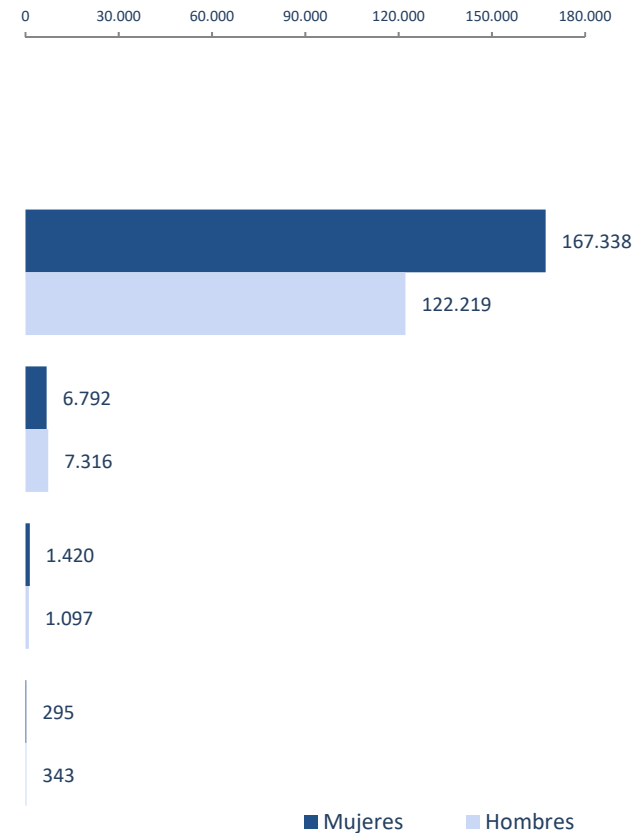

Estudiantes presentados a las Pruebas de Acceso a la Universidad y porcentaje de aprobados por convocatoria y sexo. Año 2020

Porcentaje de aprobados

Estudiantes presentados

Fuente: Estadísticas Universitarias. Estadística de las pruebas de acceso a la universidad. MCNU