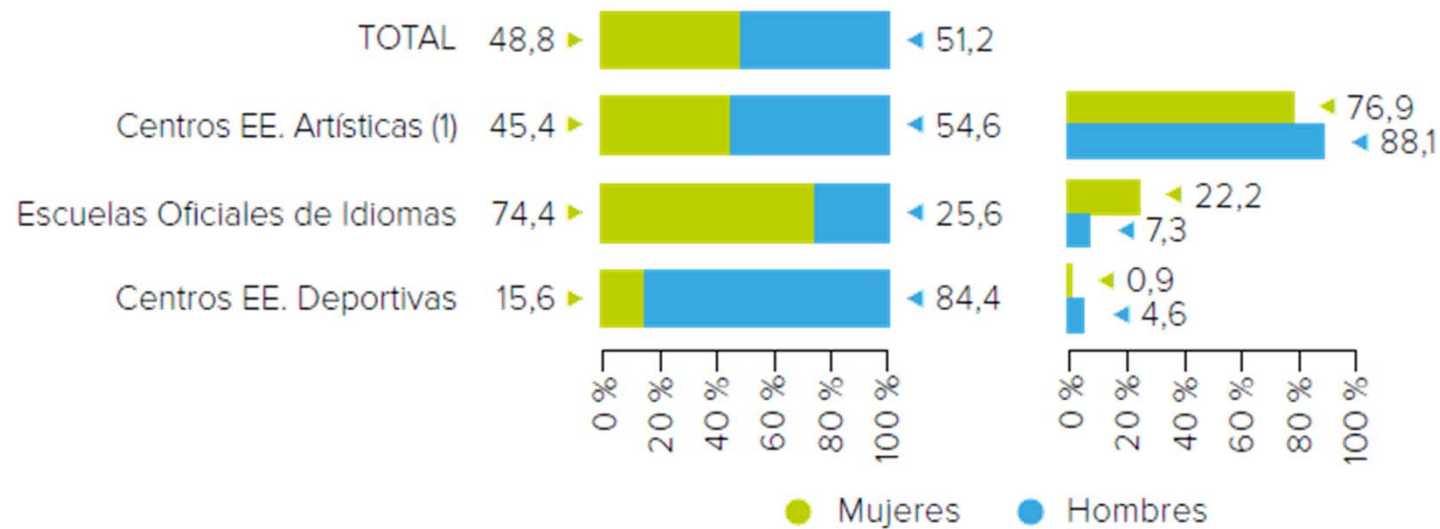

## Distribución porcentual del profesorado de Enseñanzas de Régimen Especial según sexo y tipo de centro. Curso 2020-2021

(1) Se incluye el profesorado de Escuelas de Arte que imparte exclusivamente Bachillerato de Artes.  
No se incluye el profesorado de los IES que imparten Música o Danza.  
Escuelas que imparten enseñanzas no conducentes a títulos con validez académica o profesional, reguladas por las AAE.E