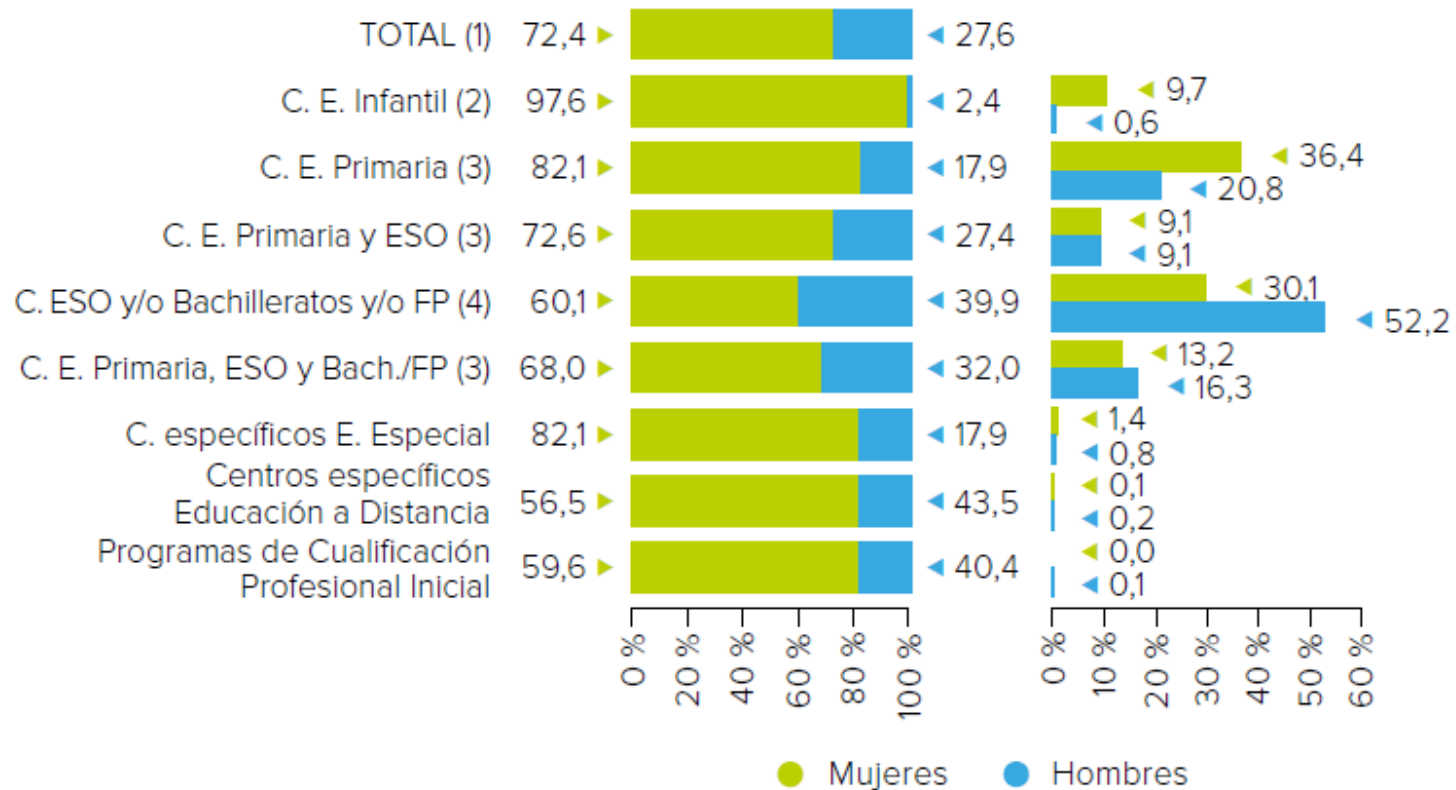

### Distribución porcentual del profesorado de Enseñanzas de Régimen General no universitarias según sexo y tipo de centro. Curso 2020-2021

(1) No incluye al profesorado de Escuelas de Arte que imparte Bachillerato de Artes.  
 (2) Imparten exclusivamente E. Infantil.  
 (3) También pueden impartir E. Infantil.  
 (4) Imparten una o varias de las siguientes enseñanzas: ESO, Bachillerato, Ciclos Formativos de FP y FP Básica.