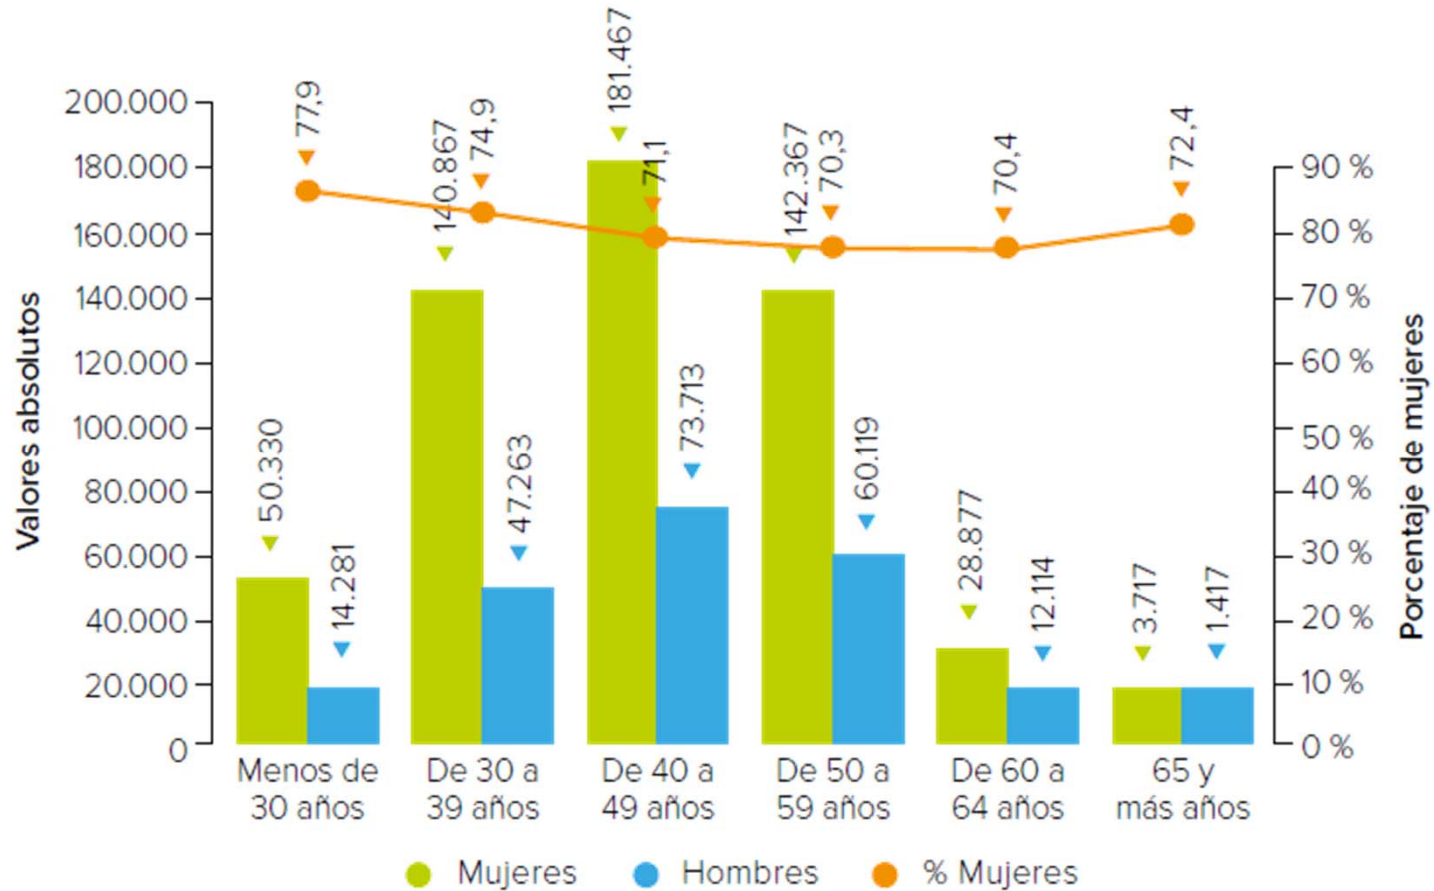

### Profesorado de Enseñanzas de Régimen General no universitarias por sexo y edad. Curso 2020-2021

Fuente: Fuente: Estadísticas de las Enseñanzas no Universitarias. Series de profesorado. MEFP  
Nota: Detalles metodológicos, información ampliada y actualizaciones se encuentran disponibles en:  
<http://www.educacionyfp.gob.es/servicios-al-ciudadano/estadisticas/no-universitaria/profesorado/estadistica.html>