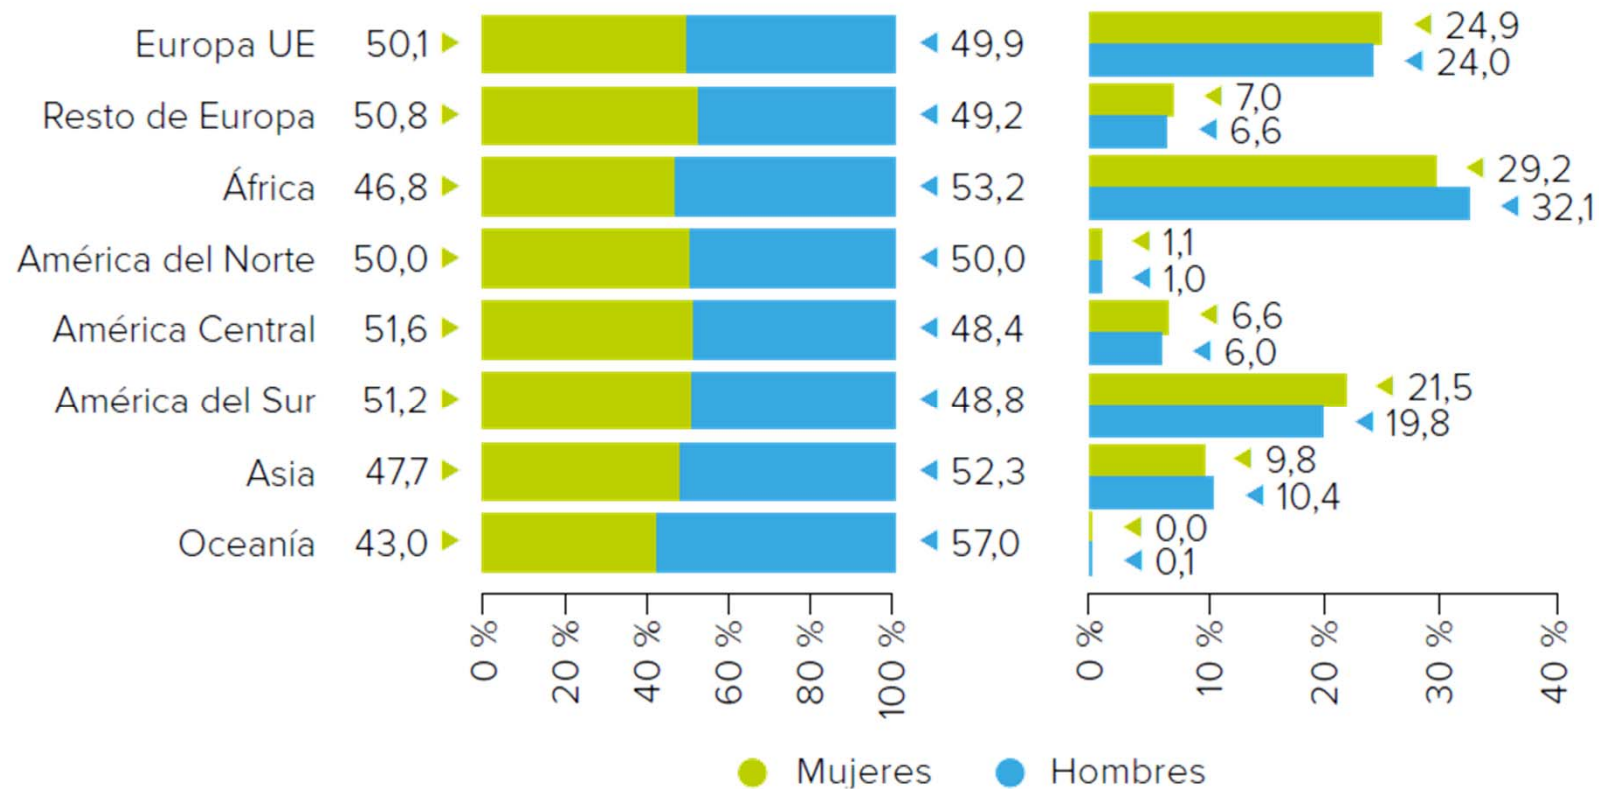

Distribución porcentual del alumnado extranjero en EE. Régimen General no universitarias y Régimen Especial según área geográfica, por sexo. Curso 2020-2021

Fuente: Estadística de las Enseñanzas no universitarias. Alumnado matriculado. MEFP
 Nota: Detalles metodológicos, información ampliada, y posteriores actualizaciones se encuentran disponibles en:
<http://www.educacionyfp.gob.es/servicios-al-ciudadano/estadisticas/no-universitaria/alumnado/matriculado.html>