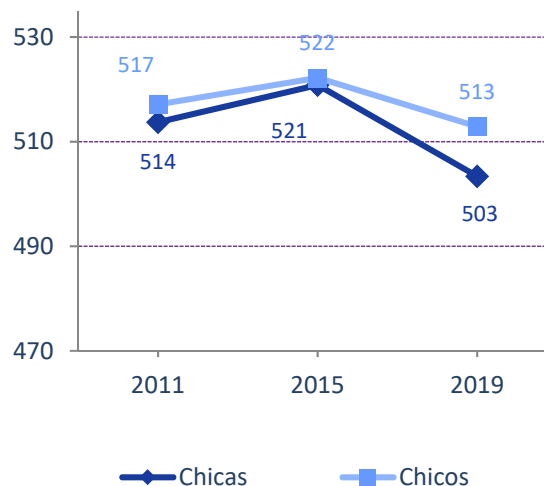

GOBIERNO DE ESPAÑA

MINISTERIO DE EDUCACIÓN Y FORMACIÓN PROFESIONAL

Puntuación media en dominios de contenidos de Matemáticas. 2019, 2015 y 2011 : REPRESENTACIÓN DE DATOS

España

Total UE

Media OCDE

Fuente: INEE, IEA TIMSS database