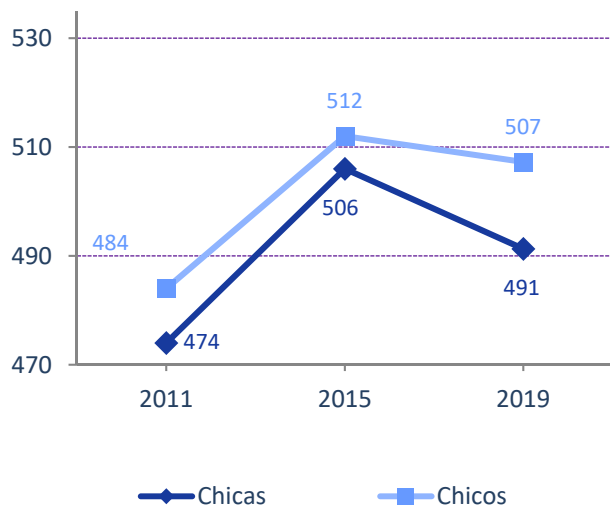

GOBIERNO DE ESPAÑA

MINISTERIO DE EDUCACIÓN Y FORMACIÓN PROFESIONAL

Puntuación media en dominios de contenidos de Matemáticas. 2019, 2015 y 2011 : REPRESENTACIÓN DE DATOS

España

Total UE

Media OCDE

Fuente: INEE, IEA TIMSS database