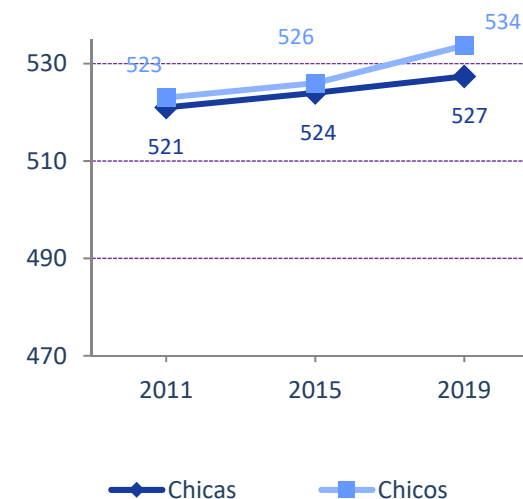

GOBIERNO DE ESPAÑA

MINISTERIO DE EDUCACIÓN Y FORMACIÓN PROFESIONAL

Puntuación media en dominios de contenidos de Matemáticas. 2019, 2015 y 2011 : REPRESENTACIÓN DE DATOS

España

Total UE

Media OCDE

Fuente: INEE, IEA TIMSS database