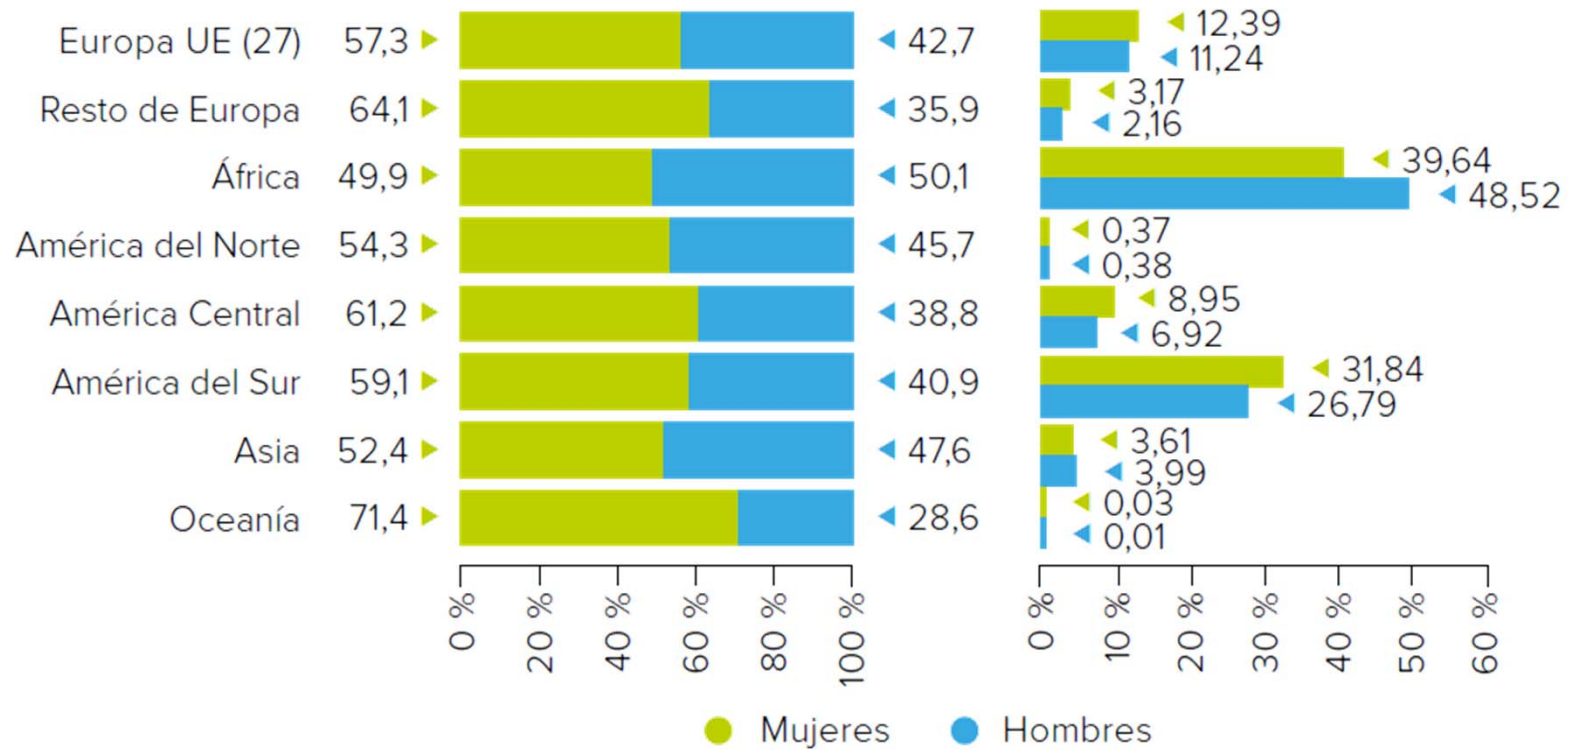

Distribución porcentual del alumnado extranjero en Educación de Adultos según área geográfica, por sexo. Curso 2020-2021

Fuente: Estadística de las Enseñanzas no universitarias. Alumnado matriculado. MEFP
 Nota: Detalles metodológicos, información ampliada, y posteriores actualizaciones se encuentran disponibles en:
<http://www.educacionyfp.gob.es/servicios-al-ciudadano/estadisticas/no-universitaria/alumnado/matriculado.html>