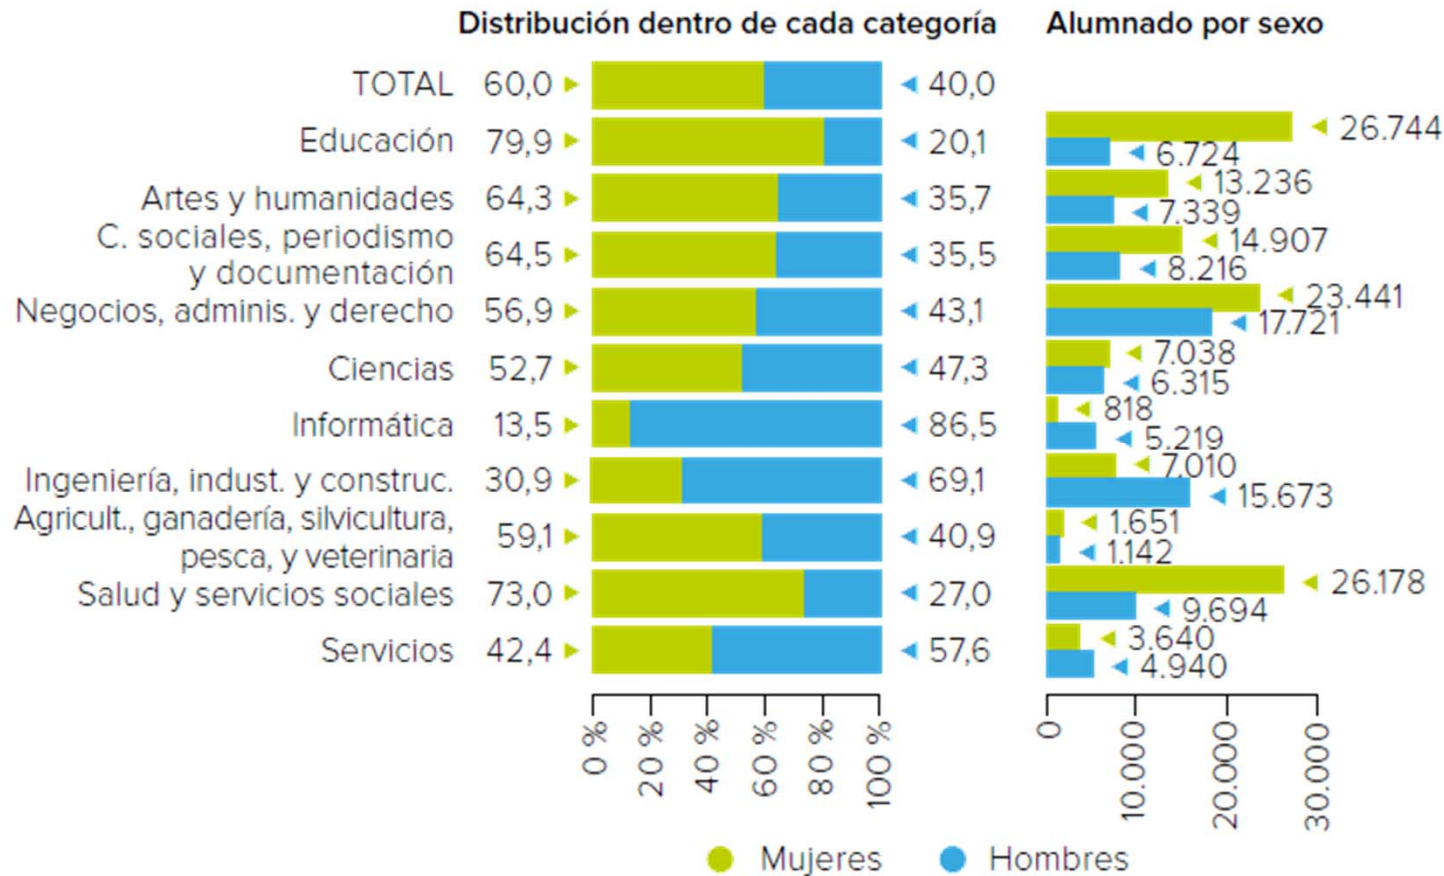

Estudiantes egresados en estudios de Grado(1) según sexo y ámbito de estudio. Curso 2020-2021

(1) No incluye al alumnado de titulaciones de primer y segundo ciclo
 Fuente: Sistema Integrado de Información Universitaria (SIU). Ministerio de Universidades
 Nota: Detalles metodológicos, información ampliada, y posteriores actualizaciones se encuentran disponibles en:
<https://www.universidades.gob.es/estadistica-de-estudiantes/>