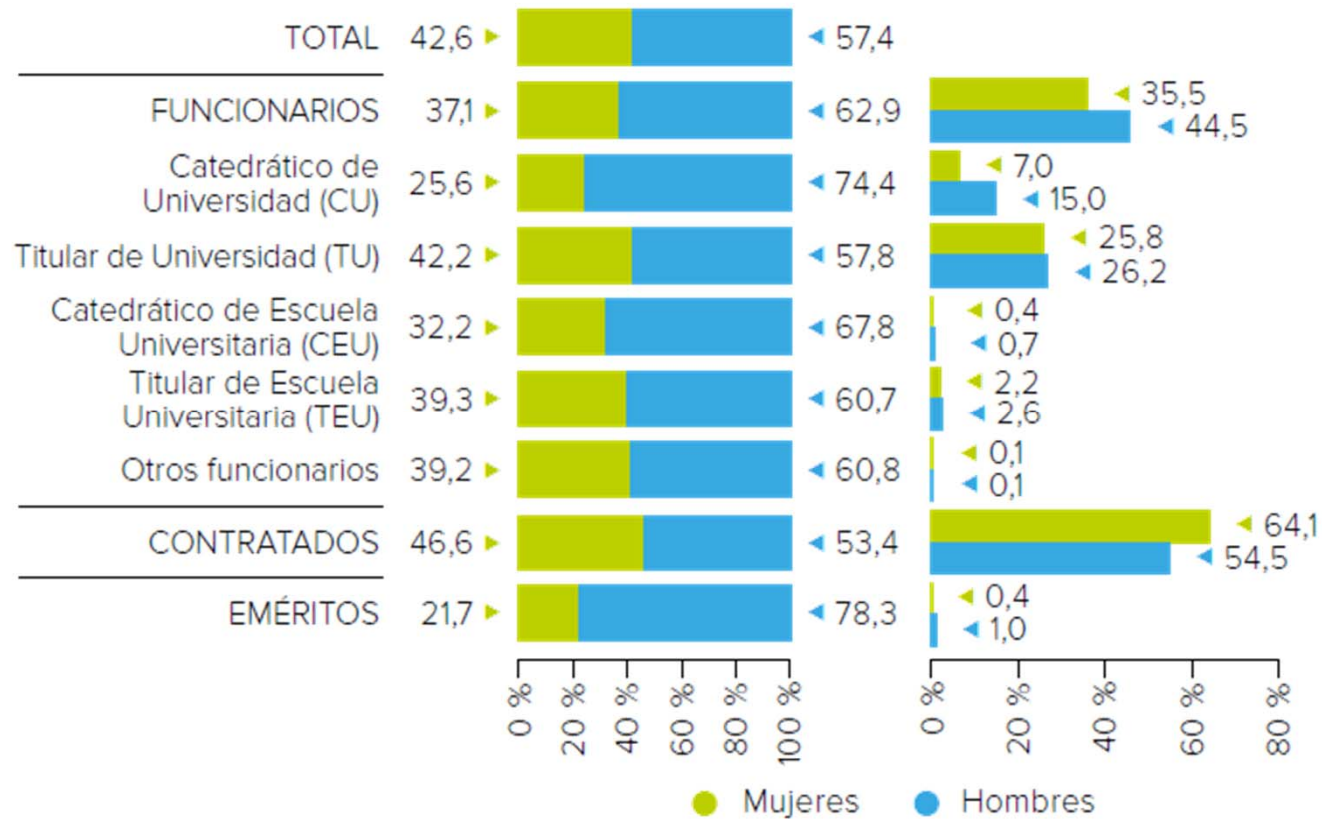

Porcentaje y distribución del profesorado (PDI) en centros propios de universidades públicas según sexo y categoría de personal. Curso 2020-2021

Fuente: Sistema Integrado de Información Universitaria (SIU). Ministerio de Universidades.