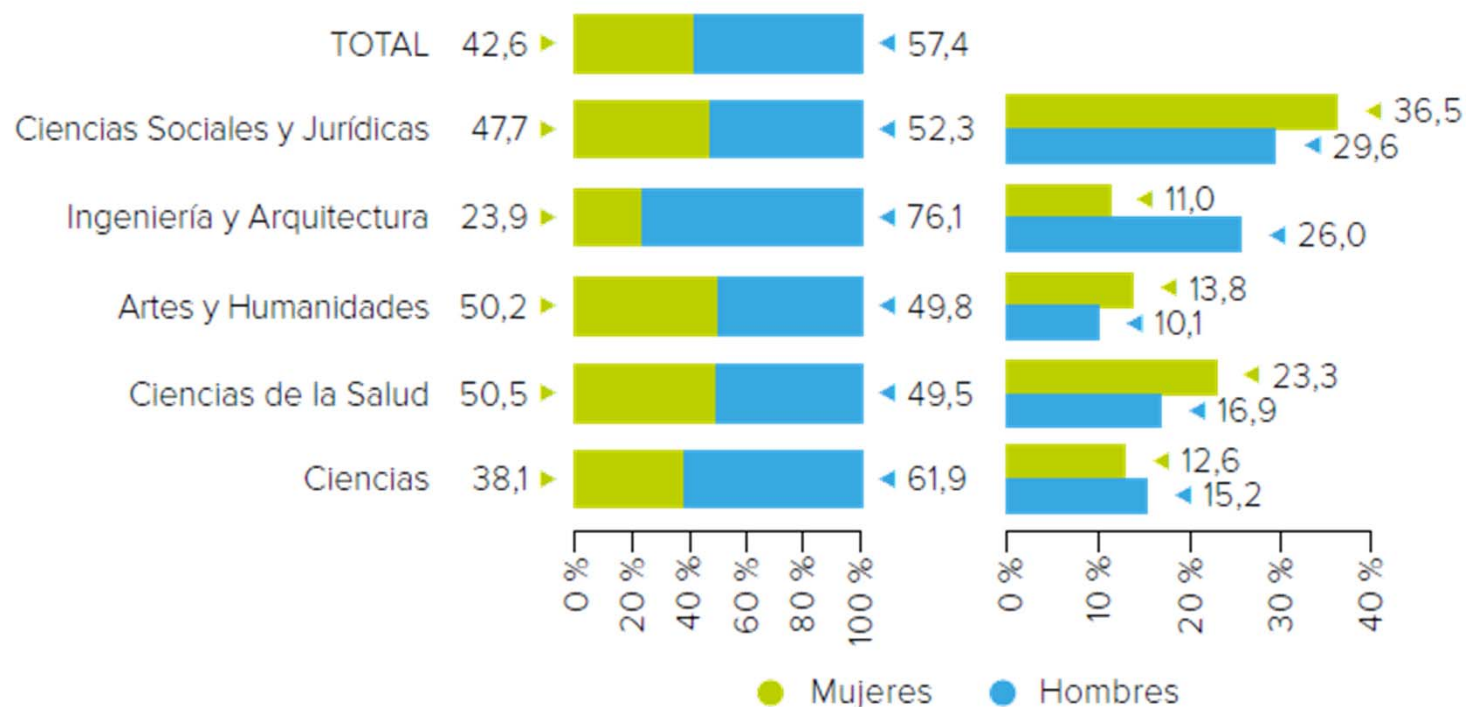

GOBIERNO DE ESPAÑA

MINISTERIO DE EDUCACIÓN Y FORMACIÓN PROFESIONAL

Distribución porcentual del profesorado (PDI) en centros propios de universidades públicas según sexo y rama de enseñanza. Curso 2020-2021