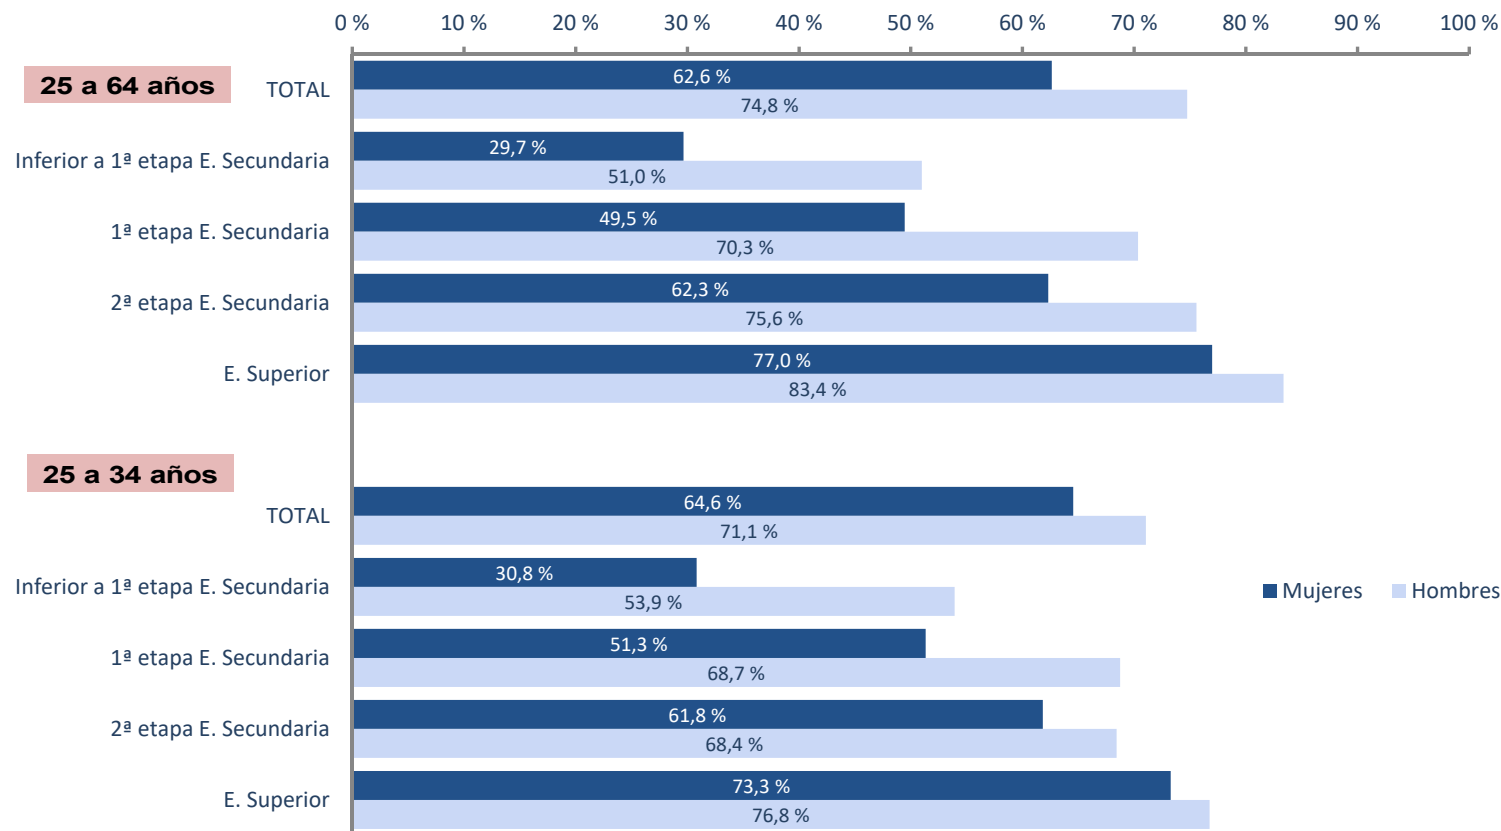

Tasa de empleo por grupo de edad. Nivel de formación y sexo. Año 2020

Fuente: Explotación de las Variables Educativas en la Encuesta de Población Activa: INE. MEFP

Nota: Detalles metodológicos, información ampliada y actualizaciones se encuentran disponibles en: