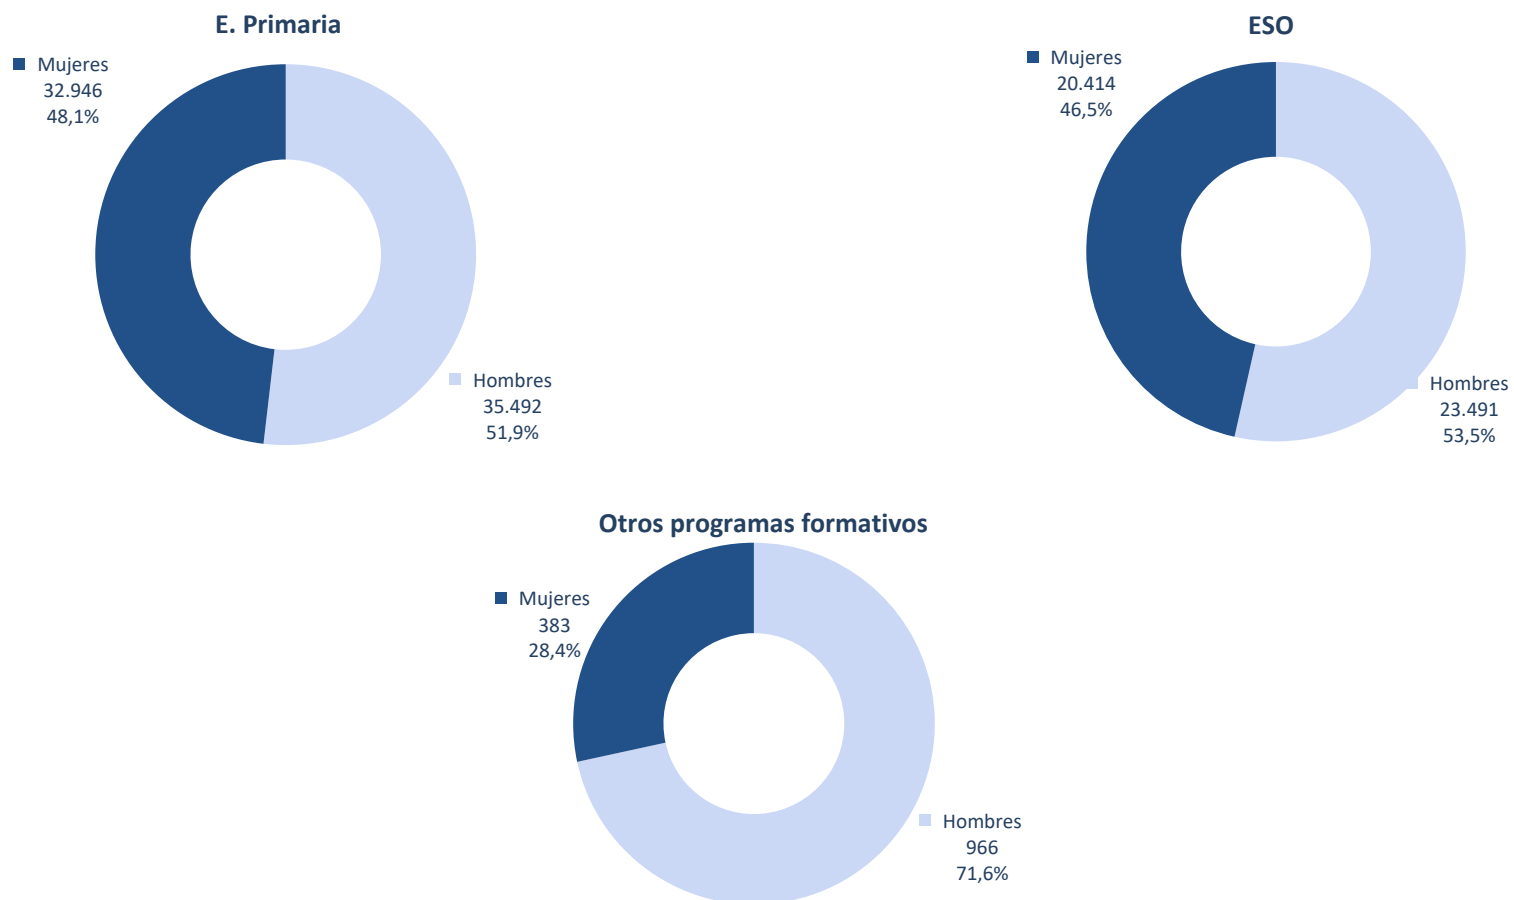

Distribución del alumnado con desventaja socio-educativa por enseñanza, según sexo. Valores absolutos y porcentajes. Curso 2017-2018

Fuente: Estadística de las Enseñanzas no universitarias. Alumnado con necesidad específica de apoyo educativo. MEFP
Nota: Detalles metodológicos, información ampliada, y posteriores actualizaciones se encuentran disponibles en:
<http://www.educacionyfp.gob.es/servicios-al-ciudadano/estadisticas/no-universitaria/alumnado/necesidades-apoyo.html>