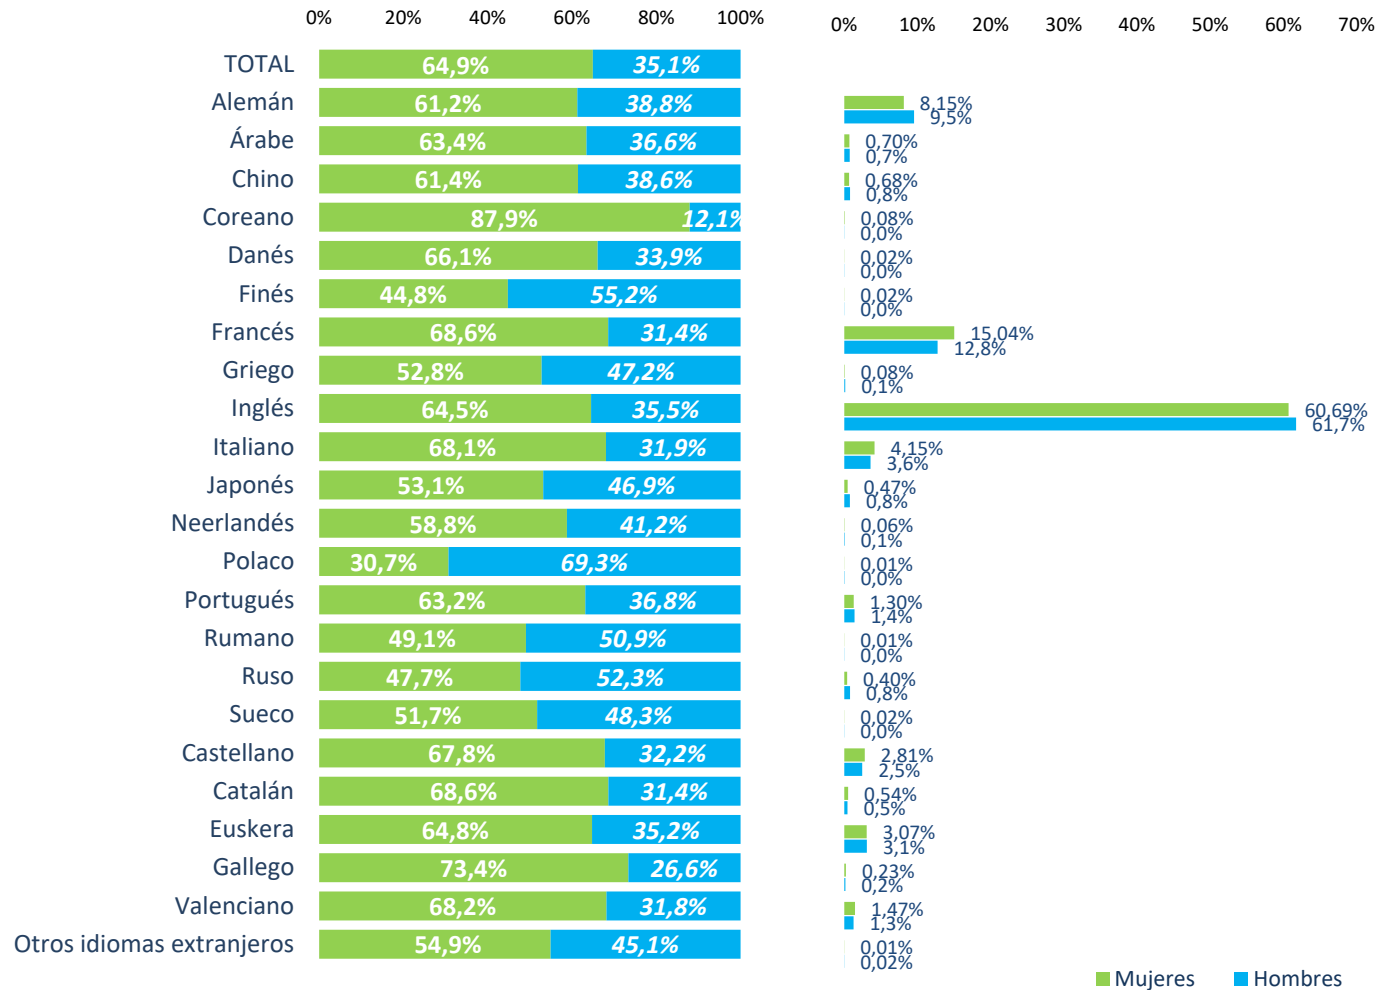

Porcentaje y distribución de alumnado matriculado en Enseñanzas de Idiomas⁽¹⁾ por sexo e idioma. Curso 2020-2021

⁽¹⁾Modalidad Presencial

Fuente: Estadística de las Enseñanzas no universitarias. Alumnado matriculado. MEFP