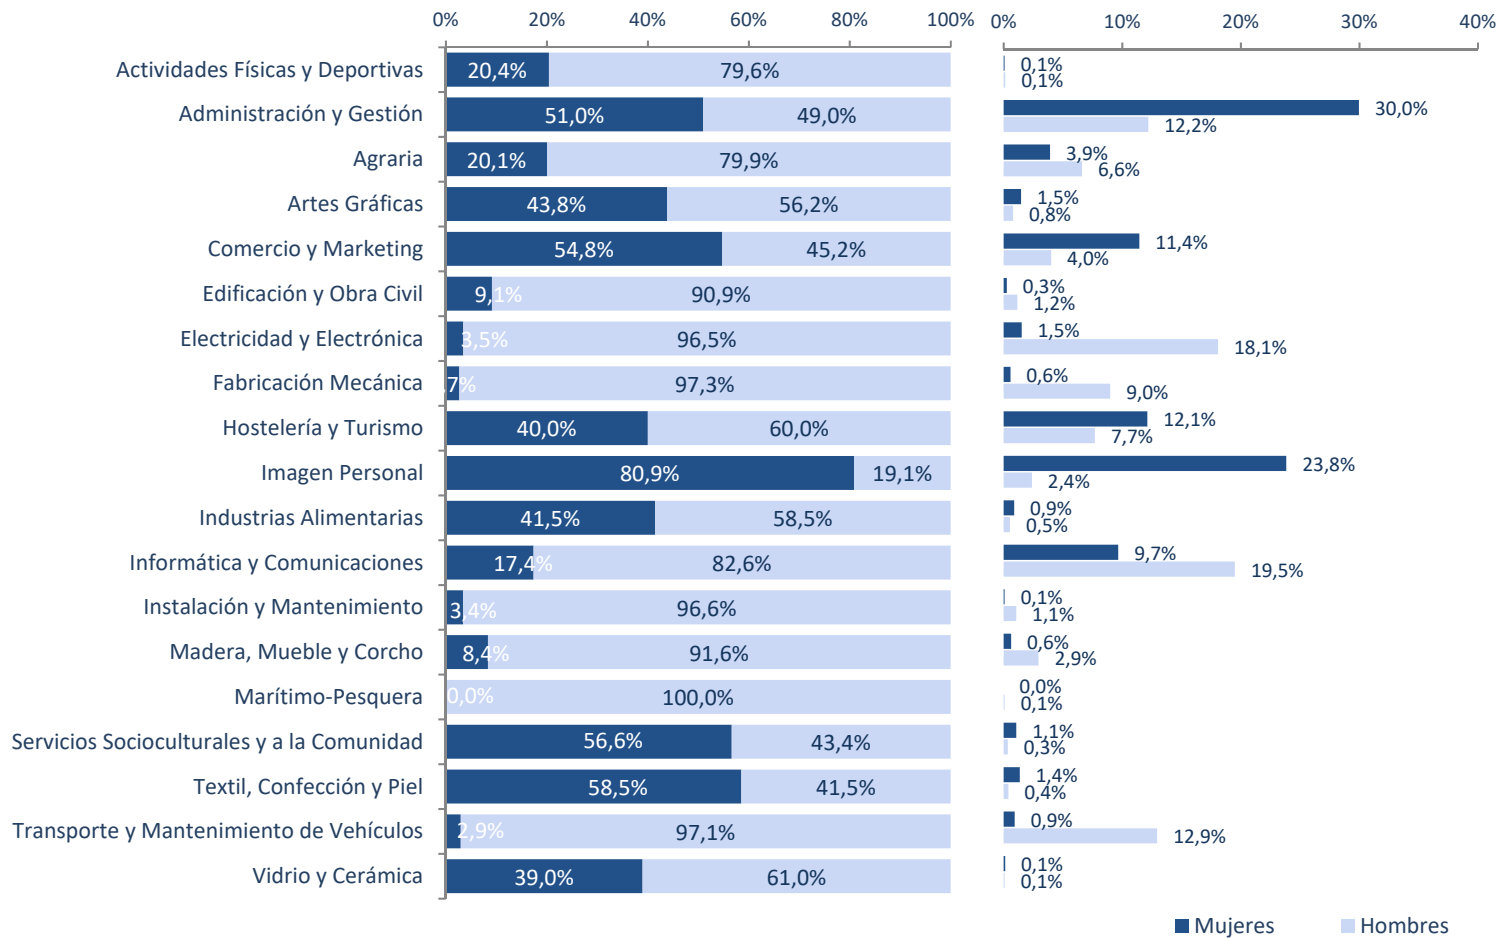

Porcentaje y distribución de alumnado matriculado en FP Básica por sexo y familia profesional. Curso 2019-2020

Fuente: Estadística de las Enseñanzas no universitarias. Alumnado matriculado. MEFP

Nota: Detalles metodológicos, información ampliada, y posteriores actualizaciones se encuentran disponibles en: