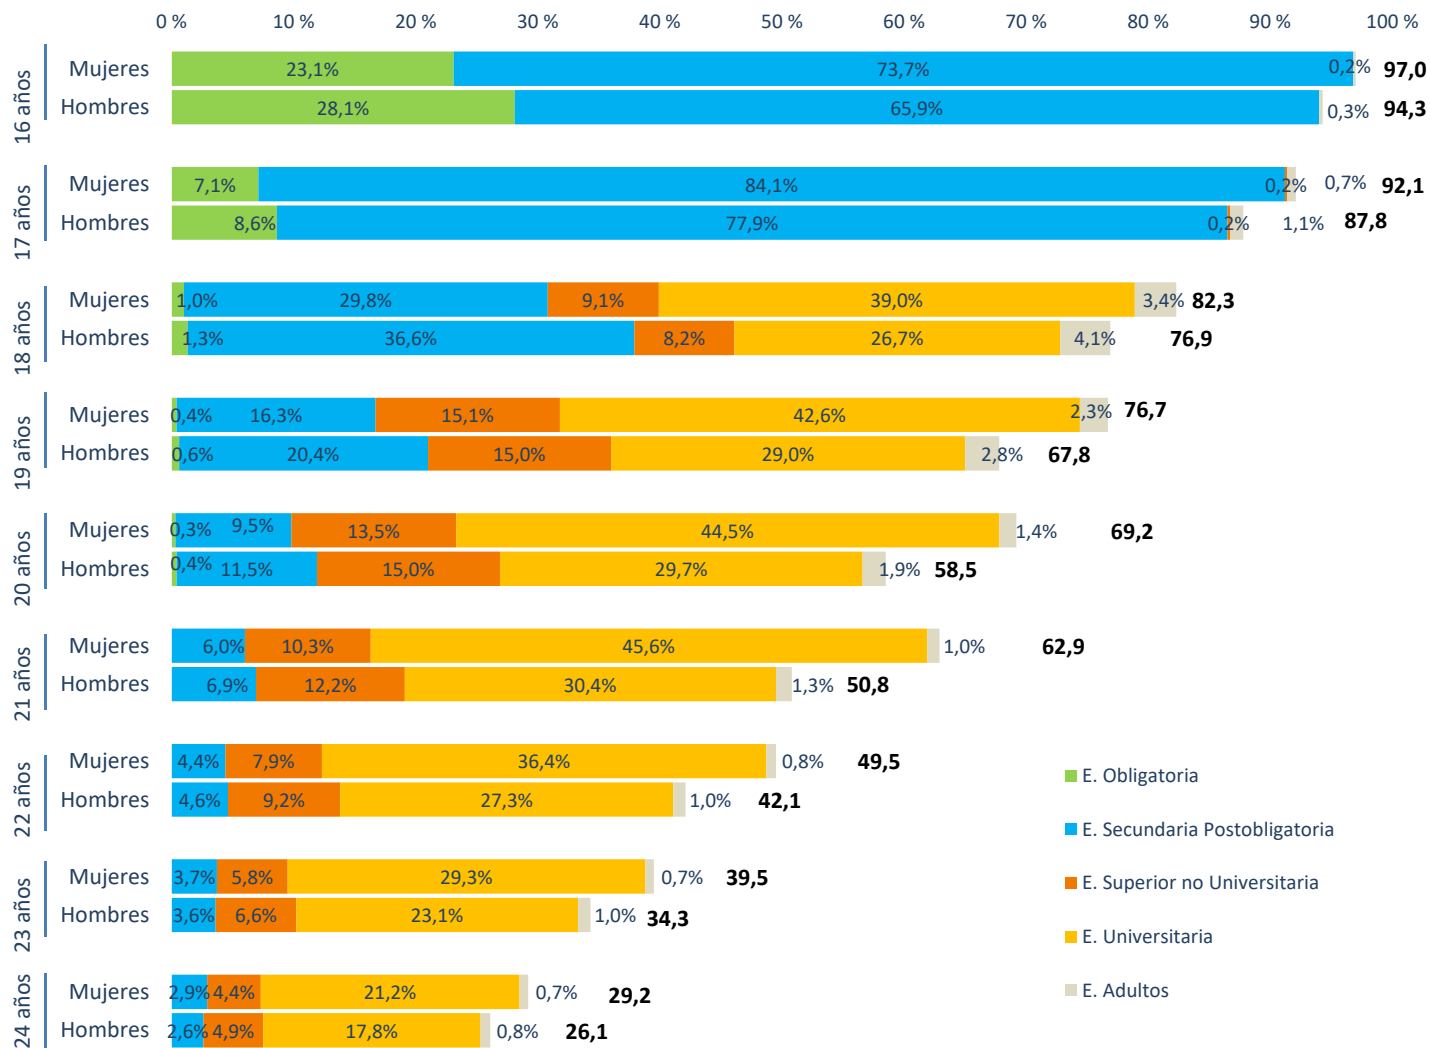

Tasas netas de escolarización de 16 a 24 años en el sistema educativo, por sexo y nivel educativo. Curso 2020-2021

Fuente: Estadísticas de las enseñanzas no universitarias, Series de alumnado MEFP

Nota: información actualizada a julio de 2020. Detalles metodológicos, información ampliada, y posteriores actualizaciones se encuentran disponibles en: