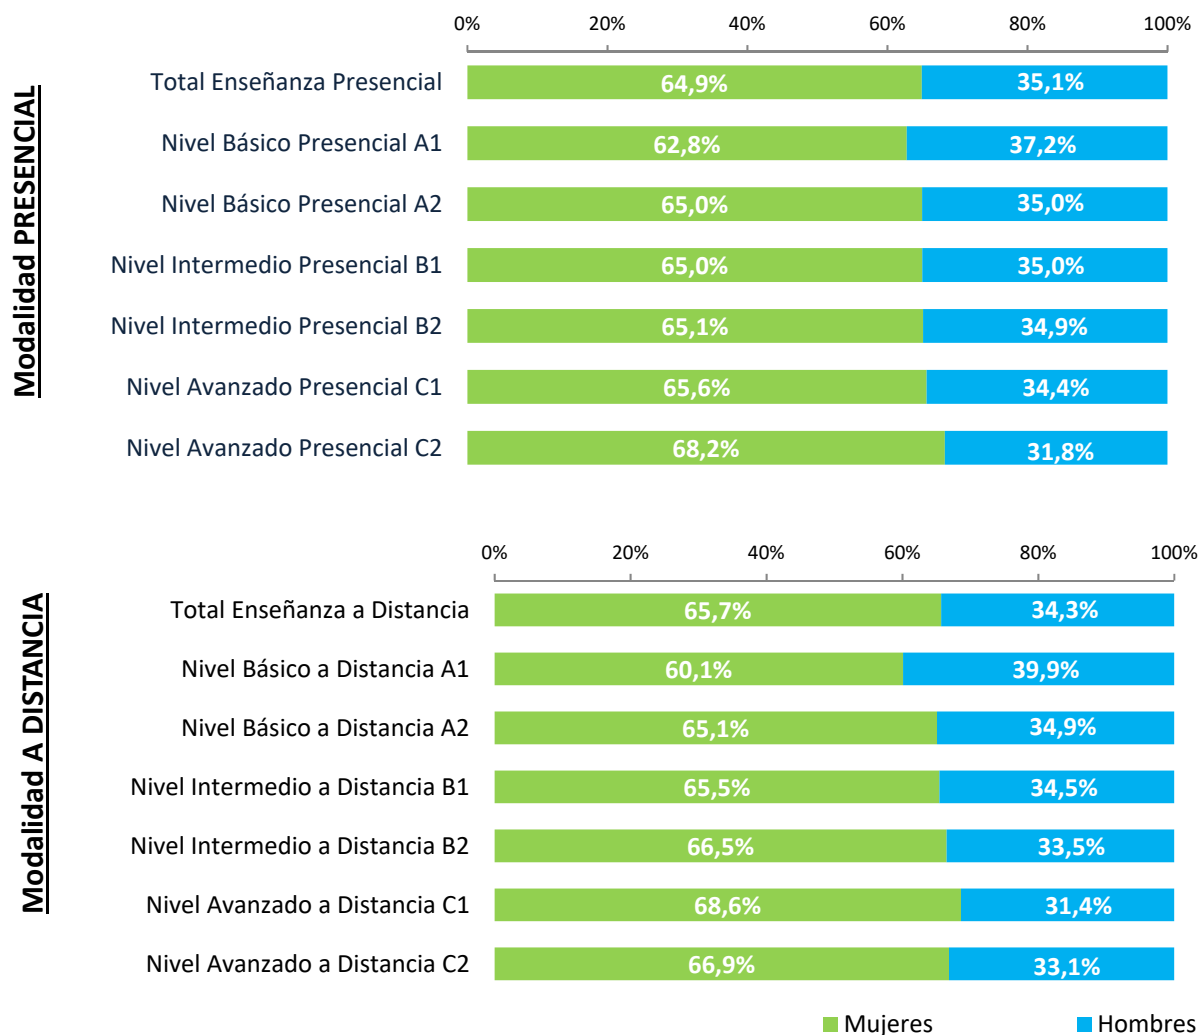

Distribución porcentual de alumnado matriculado en Enseñanzas de Idiomas según sexo y nivel, por modalidad. Curso 2020-2021

Fuente: Estadística de las Enseñanzas no universitarias. Alumnado matriculado. MEFP