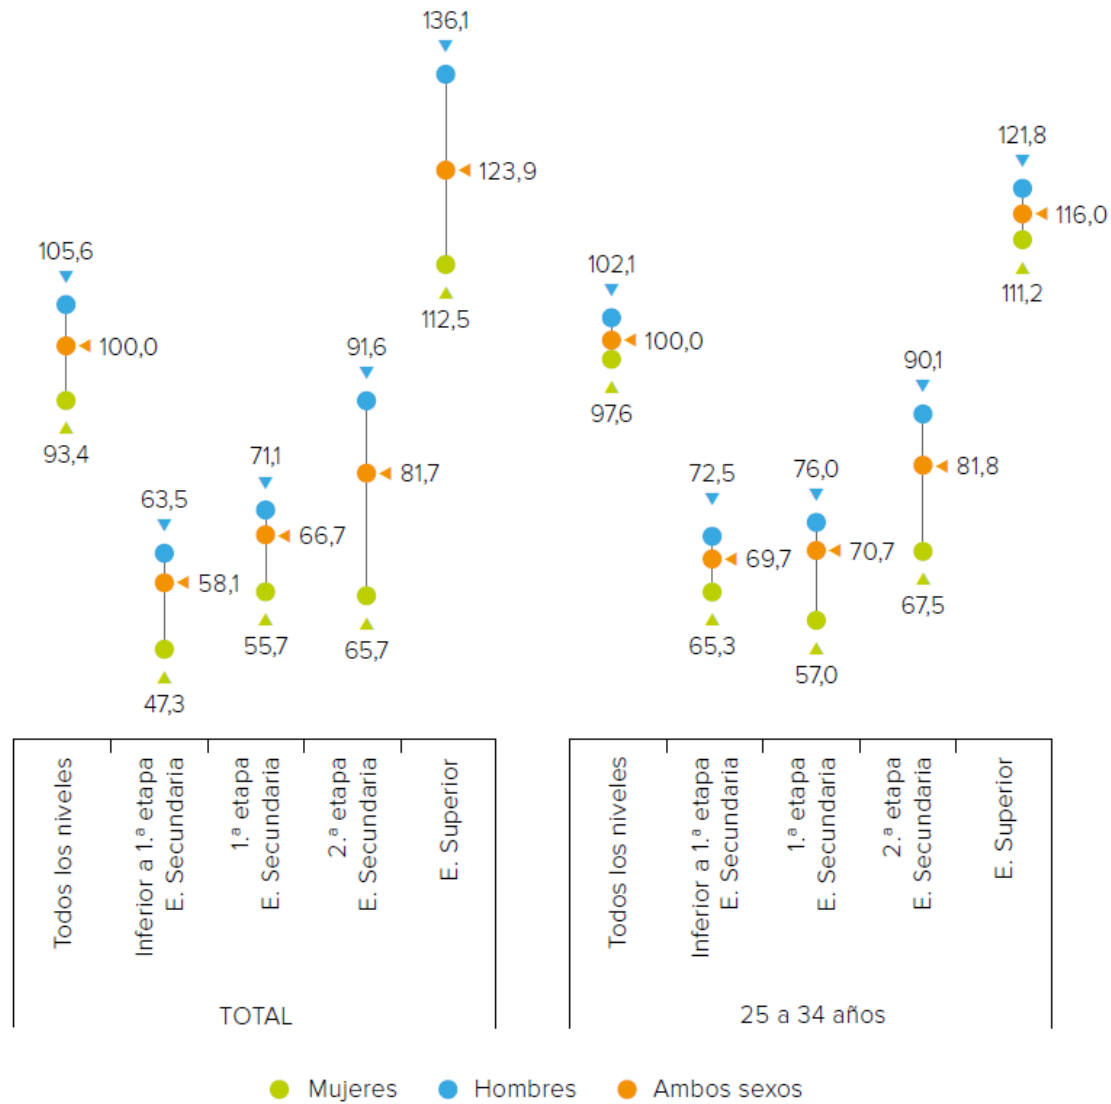

Índices de salarios brutos anuales de los asalariados, por grupo de edad, nivel de formación y sexo. Año 2020

Fuente: Anuario estadístico. Las cifras de la educación en España. MEFP

Nota: Detalles metodológicos, información ampliada y actualizaciones se encuentran disponibles en: