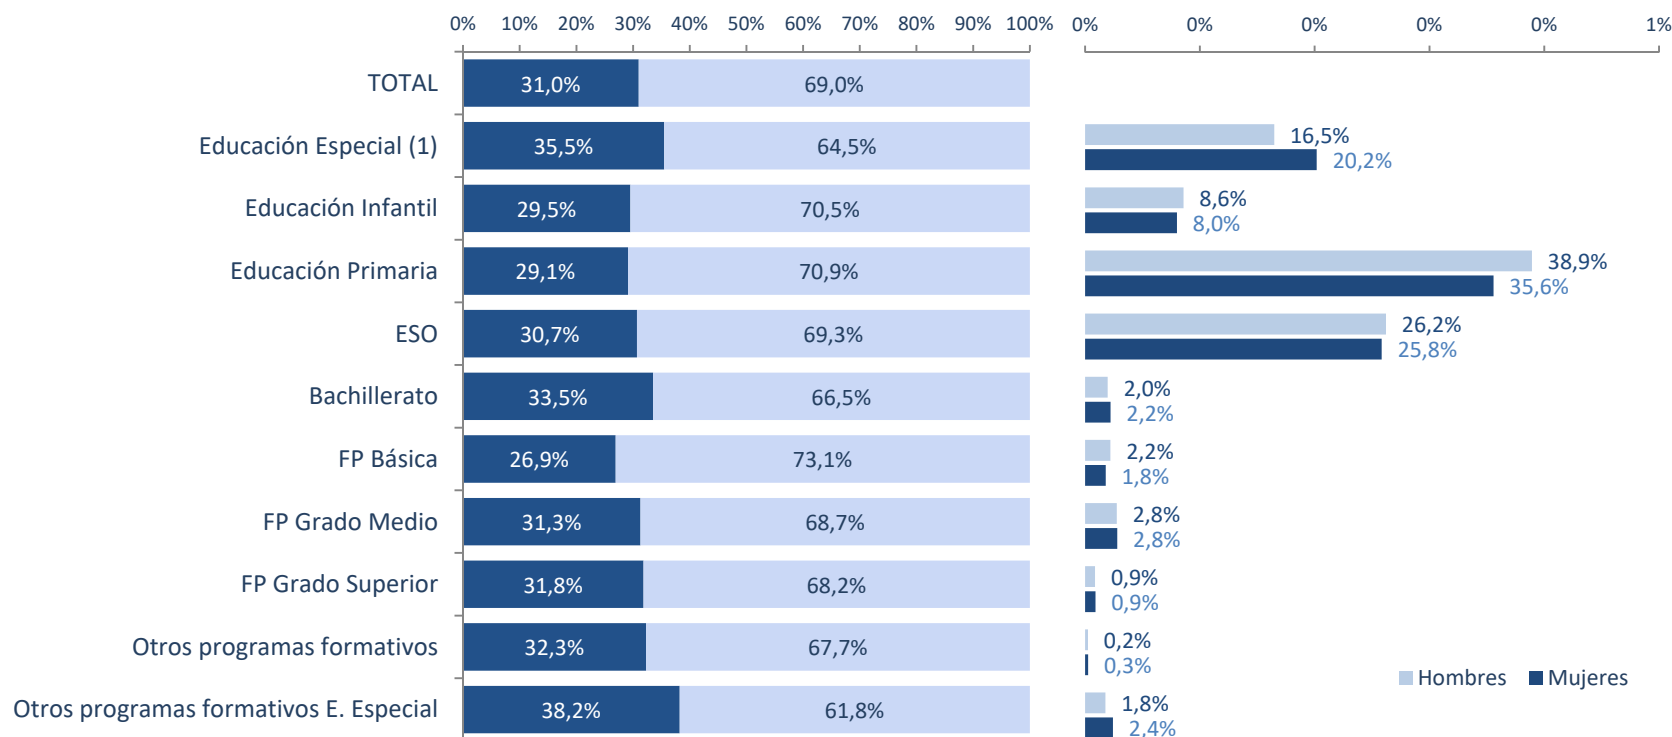

Distribución del alumnado con necesidades educativas especiales según sexo y enseñanza. Curso 2018-2019

Distribución según sexo

Distribución según enseñanza

Fuente: Estadística de las Enseñanzas no universitarias. Alumnado con necesidad específica de apoyo educativo. MEFP
 Nota: Detalles metodológicos, información ampliada, y posteriores actualizaciones se encuentran disponibles en:
<http://www.educacionyfp.gob.es/servicios-al-ciudadano/estadisticas/no-universitaria/alumnado/necesidades-apoyo.html>