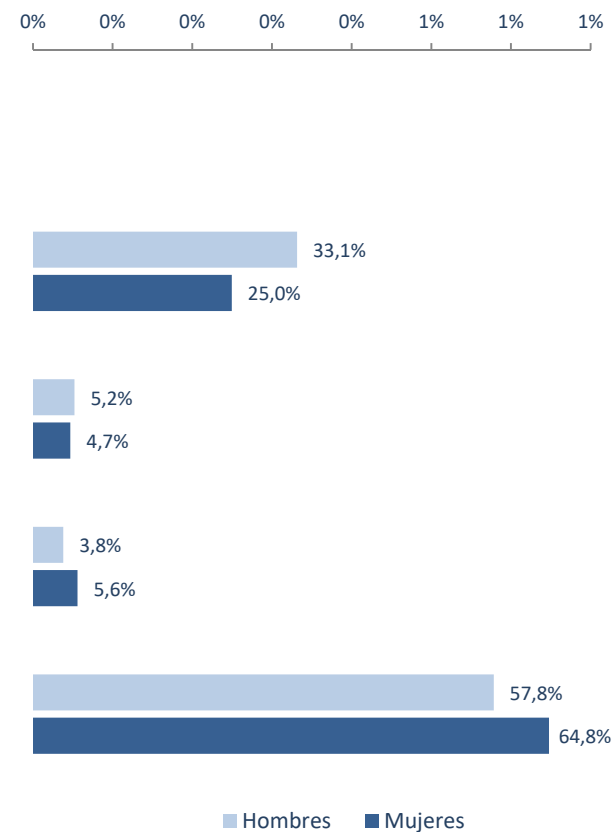

## Distribución del alumnado con necesidad específica de apoyo educativo según sexo y tipo de necesidad. Curso 2018-2019

Distribución según sexo

Distribución según tipo de necesidad

Fuente: Estadística de las Enseñanzas no universitarias. Alumnado con necesidad específica de apoyo educativo. MEFP  
 Nota: Detalles metodológicos, información ampliada, y posteriores actualizaciones se encuentran disponibles en:  
<http://www.educacionyfp.gob.es/servicios-al-ciudadano/estadisticas/no-universitaria/alumnado/necesidades-apoyo.html>