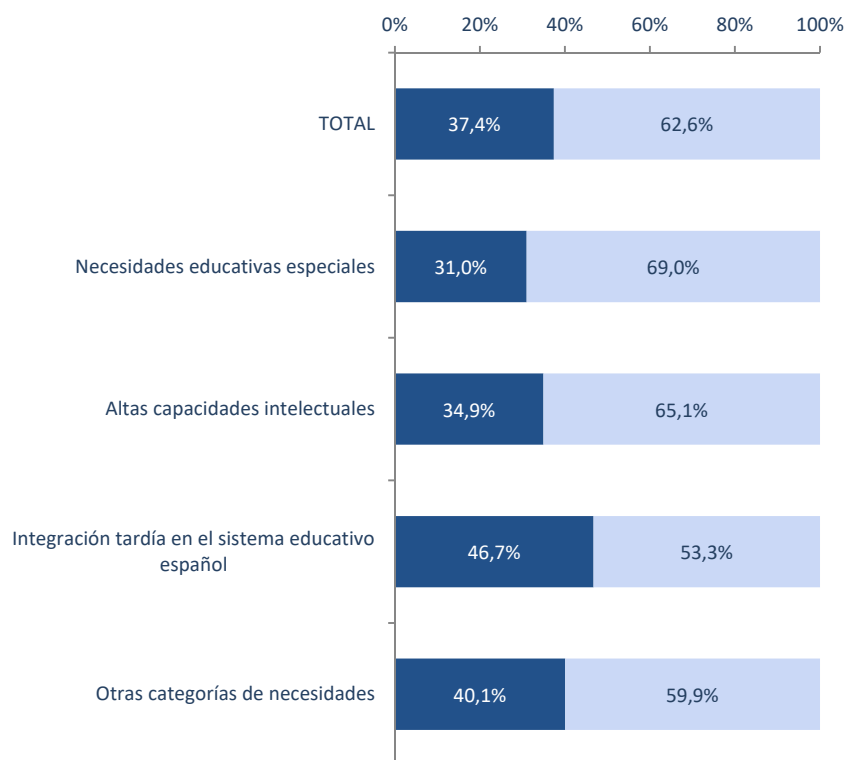

## Distribución del alumnado con necesidad específica de apoyo educativo según sexo y tipo de necesidad. Curso 2018-2019

Distribución según sexo

Distribución según tipo de necesidad

Fuente: Estadística de las Enseñanzas no universitarias. Alumnado con necesidad específica de apoyo educativo. MEFP  
 Nota: Detalles metodológicos, información ampliada, y posteriores actualizaciones se encuentran disponibles en:  
<http://www.educacionyfp.gob.es/servicios-al-ciudadano/estadisticas/no-universitaria/alumnado/necesidades-apoyo.html>