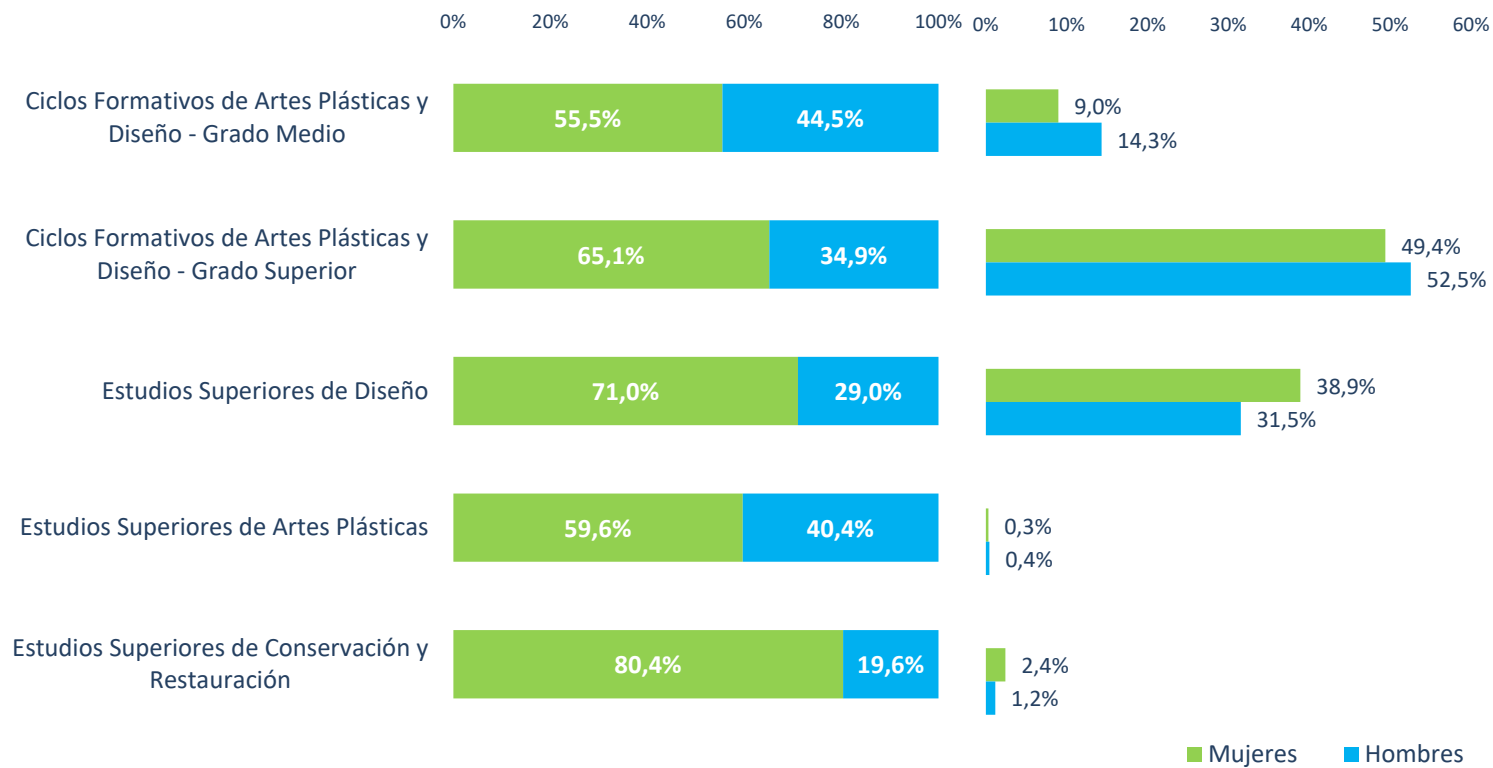

Distribución porcentual de alumnado matriculado en Enseñanzas de Artes Plásticas y Diseño según sexo y enseñanza. Curso 2020-2021

Fuente: Estadística de las Enseñanzas no universitarias. Alumnado matriculado. MEFP